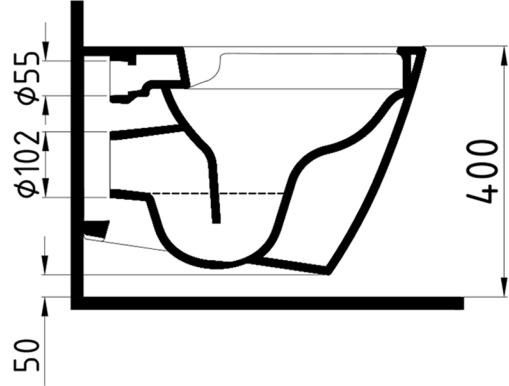

## ALESTA

Asma Klozet No-Rim Gizli Montaj  
Wall Hung WC Pan No-Rim Concealed Fixing

ALKA054H1V

Bu sayfada belirtilen ürün ölçüleri, standartlar ile belirlenen ölçümleri içerir. Kurulum için yalnızca ürün üzerinden ölçü alınması önemlidir ve tavsiye edilmektedir. Tüm ölçüler mm olarak gösterilmiştir ve bağlayıcı değildir. Bien, ürünün görünüşü ve teknik detaylarında değişiklik yapma hakkını saklı tutar.

The product dimensions specified on this page include the measurements determined by the standards. It is important and recommended to measure only on the product for installation. All dimensions are shown in mm and are not binding. Bien reserves the right to make changes in the appearance and technical details of the product.