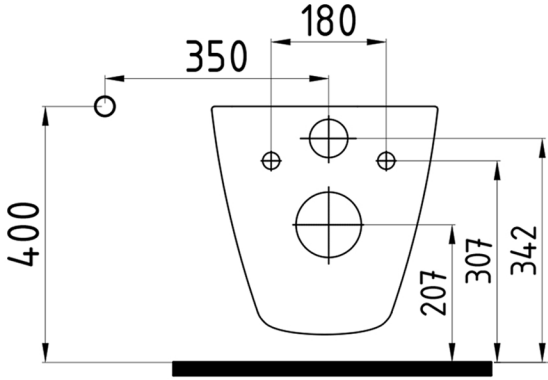

## ALESTA

Asma Klozet No-Rim Gizli Montaj  
Wall Hung WC Pan No-Rim Concealed Fixing

ALKA054H1V

Bu sayfada belirtilen ürün ölçüleri, standartlar ile belirlenen ölçümleri içerir. Kurulum için yalnızca ürün üzerinden ölçü alınması önemlidir ve tavsiye edilmektedir. Tüm ölçüler mm olarak gösterilmiştir ve bağlayıcı değildir. Bien, ürünün görünüşü ve teknik detaylarında değişiklik yapma hakkını saklı tutar.

The product dimensions specified on this page include the measurements determined by the standards. It is important and recommended to measure only on the product for installation. All dimensions are shown in mm and are not binding. Bien reserves the right to make changes in the appearance and technical details of the product.