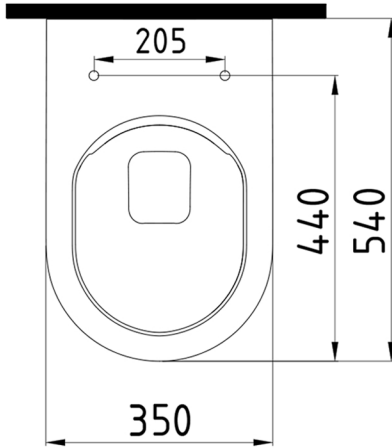

## ALESTA

Asma Klozet No-Rim Gizli Montaj  
Wall Hung WC Pan No-Rim Concealed Fixing

ALKA054H1V

Bu sayfada belirtilen ürün ölçüleri, standartlar ile belirlenen ölçümleri içerir. Kurulum için yalnızca ürün üzerinden ölçü alınması önemlidir ve tavsiye edilmektedir. Tüm ölçüler mm olarak gösterilmiştir ve bağlayıcı değildir. Bien, ürünün görünüşü ve teknik detaylarında değişiklik yapma hakkını saklı tutar.

The product dimensions specified on this page include the measurements determined by the standards. It is important and recommended to measure only on the product for installation. All dimensions are shown in mm and are not binding. Bien reserves the right to make changes in the appearance and technical details of the product.