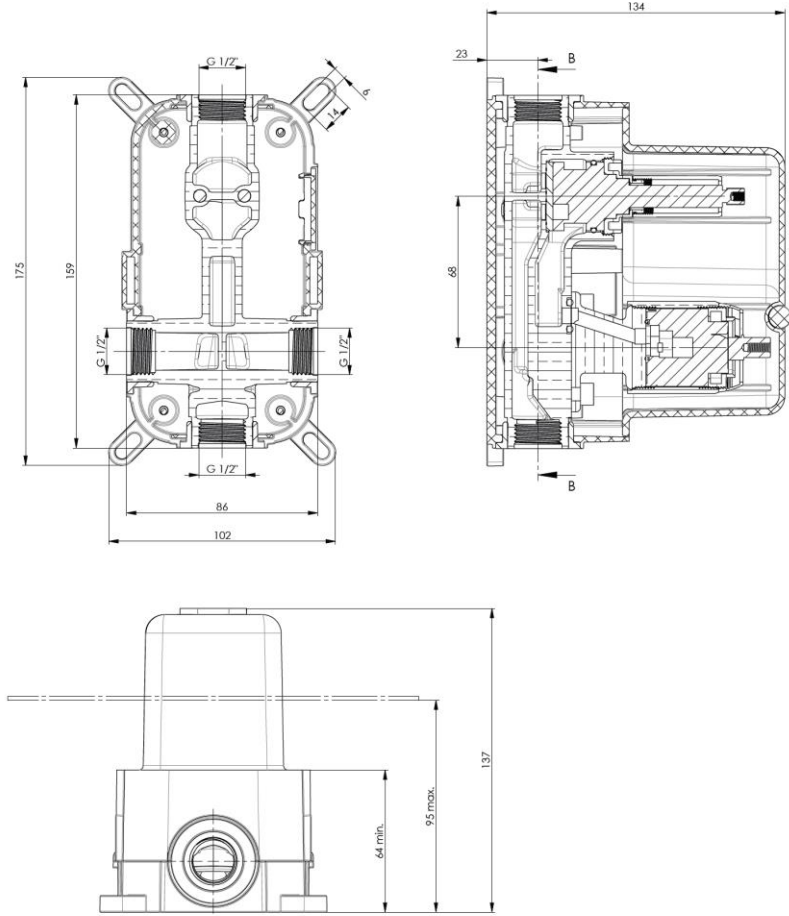

BB35037320 ROUND ANKASTRE BANYO BATARYASI 2F SIVA ÜSTÜ ALTIN

BB35037320 ROUND CONCEALED BATH MIXER 2F - SURFACE MOUNTED PART GOLD

bien

BB45037350 BİEN SQUARE - ROUND ANKASTRE BANYO BATARYASI SIVA ALTI 2F ALTIN

BB45037350 BIEN SQUARE& ROUND CONCEALED BATH MIXER 2F - CONCEALED PART GOLD

bien

BD14033315 HERMES MAFSALLI ÜST TAKIM 3F GOLD

BD14033315 HERMES SHOWER SET 3F GOLD

bien

BD34027309 BIEN ULTRASLİM ROUND DUŞ BAŞLIĞI-ALTIN
BD34027309 BIEN ULTRASLİM ROUND HEAD SHOWER GOLD

bien

BT16028328 DUŞ BAŞLIĞI BORUSU 40 cm ALTIN

BT16028328 SHOWER ARM 40 cm - FROM WALL GOLD

bien

BT26028316 ROUND ANKASTRE DUŞ ÇIKIŞ UCU - YD ALTIN
BT26028316 ROUND SHOWER SPOUT WITH DIVERTER GOLD