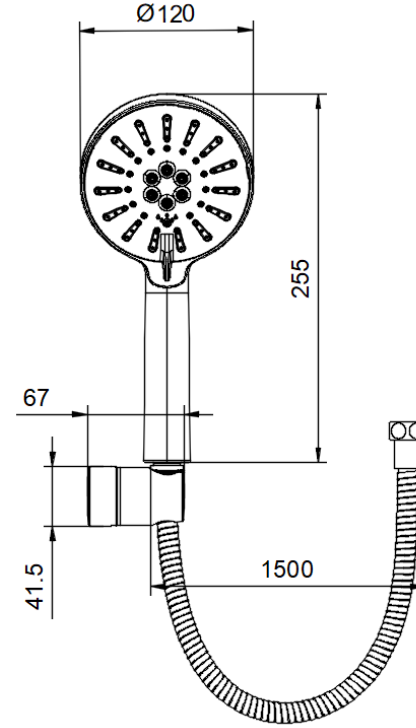

BB35037320 ROUND ANKASTRE BANYO BATARYASI 2F SIVA ÜSTÜ ALTIN

BB35037320 ROUND CONCEALED BATH MIXER 2F - SURFACE MOUNTED PART GOLD

bien

BB45037350 BİEN SQUARE - ROUND ANKASTRE BANYO BATARYASI SIVA ALTI 2F ALTIN

BB45037350 BIEN SQUARE& ROUND CONCEALED BATH MIXER 2F - CONCEALED PART GOLD

bien

BD14033315 HERMES MAFSALLI ÜST TAKIM 3F GOLD

BD14033315 HERMES SHOWER SET 3F GOLD

bien

BD34027309 BIEN ULTRASLİM ROUND DUŞ BAŞLIĞI-ALTIN
BD34027309 BIEN ULTRASLİM ROUND HEAD SHOWER GOLD

bien

BT16028328 DUŞ BAŞLIĞI BORUSU 40 cm ALTIN

BT16028328 SHOWER ARM 40 cm - FROM WALL GOLD

bien

BT26028316 ROUND ANKASTRE DUŞ ÇIKIŞ UCU - YD ALTIN
BT26028316 ROUND SHOWER SPOUT WITH DIVERTER GOLD