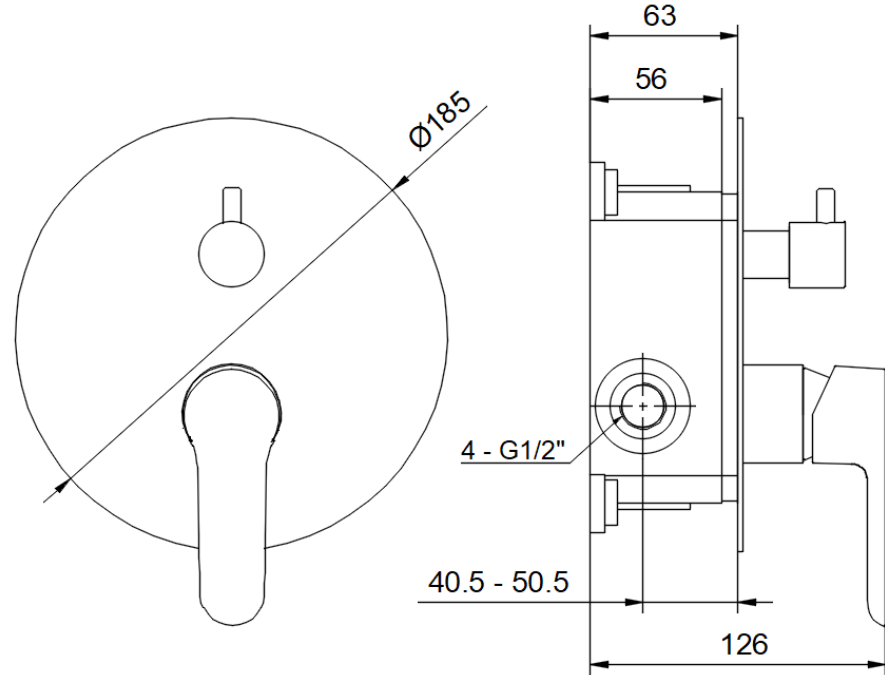

BB35037320 ROUND ANKASTRE BANYO BATARYASI 2F SIVA ÜSTÜ ALTIN

BB35037320 ROUND CONCEALED BATH MIXER 2F - SURFACE MOUNTED PART GOLD

bien

BB45037350 BİEN SQUARE - ROUND ANKASTRE BANYO BATARYASI SIVA ALTI 2F ALTIN

BB45037350 BIEN SQUARE& ROUND CONCEALED BATH MIXER 2F - CONCEALED PART GOLD

bien

BD14033315 HERMES MAFSALLI ÜST TAKIM 3F GOLD

BD14033315 HERMES SHOWER SET 3F GOLD

bien

BD34027309 BIEN ULTRASLİM ROUND DUŞ BAŞLIĞI-ALTIN
BD34027309 BIEN ULTRASLİM ROUND HEAD SHOWER GOLD

bien

BT16028328 DUŞ BAŞLIĞI BORUSU 40 cm ALTIN

BT16028328 SHOWER ARM 40 cm - FROM WALL GOLD

bien

BT26028316 ROUND ANKASTRE DUŞ ÇIKIŞ UCU - YD ALTIN
BT26028316 ROUND SHOWER SPOUT WITH DIVERTER GOLD