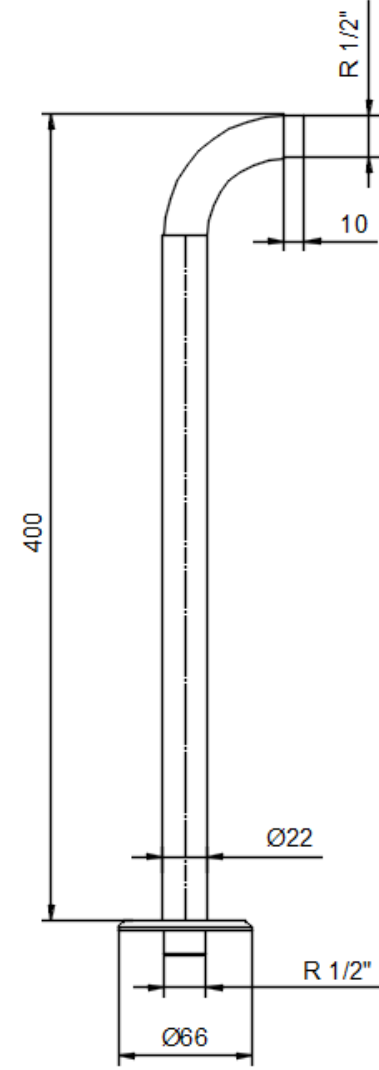

BB35037320 ROUND ANKASTRE BANYO BATARYASI 2F SIVA ÜSTÜ ALTIN

BB35037320 ROUND CONCEALED BATH MIXER 2F - SURFACE MOUNTED PART GOLD

bien

BB45037350 BİEN SQUARE - ROUND ANKASTRE BANYO BATARYASI SIVA ALTI 2F ALTIN

bien

BT16028328 DUŞ BAŞLIĞI BORUSU 40 cm ALTIN

BT16028328 SHOWER ARM 40 cm - FROM WALL GOLD

bien

BT26028316 ROUND ANKASTRE DUŞ ÇIKIŞ UCU - YD ALTIN
BT26028316 ROUND SHOWER SPOUT WITH DIVERTER GOLD