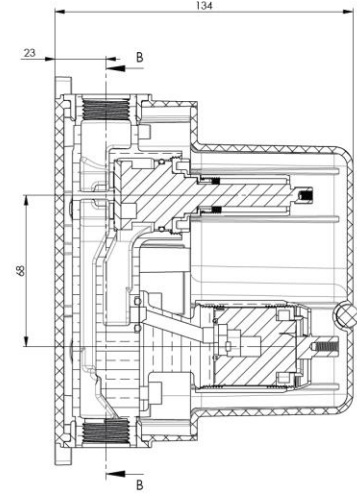

bien

BB35037536 ROUND ANKASTRE BANYO BATARYASI 2F SIVA ÜSTÜ MAT SİYAH

BB35037536 ROUND CONCEALED BATH MIXER 2F - SURFACE MOUNTED PART MATT BLACK

bien

BB45037552 BİEN SQUARE - ROUND ANKASTRE BANYO BATARYASI SIVA ALTI 2F MAT SIYAH

BB45037552 BIEN SQUARE& ROUND CONCEALED BATH MIXER 2F - CONCEALED PART - MATT BLACK

bien

BD14033519 BİEN PRUVA SİYAH MAFSALLI ÜST TAKIM 3F

BD14033519 BIEN PRUVA BLACK HAND SHOWER SET 3F

bien

BD34027521 BIEN SLİM ROUND DUŞ BAŞLIĞI - MAT SİYAH

BD34027521 BIEN SLİM ROUND HEAD SHOWER – MATT BLACK

bien

BT16028543 BIEN DUŞ BAŞLIĞI BORUSU 35 CM - DUVARDAN - MAT SİYAH
BT16028543 BIEN SHOWER ARM 35 CM - FROM WALL - MATT BLACK

bien

BT26028532 BIEN ROUND ANKASTRE DUŞ ÇIKIŞ UCU - YD MAT SİYAH
BT26028532 BIEN ROUND SHOWER SPOUT-MATT BLACK