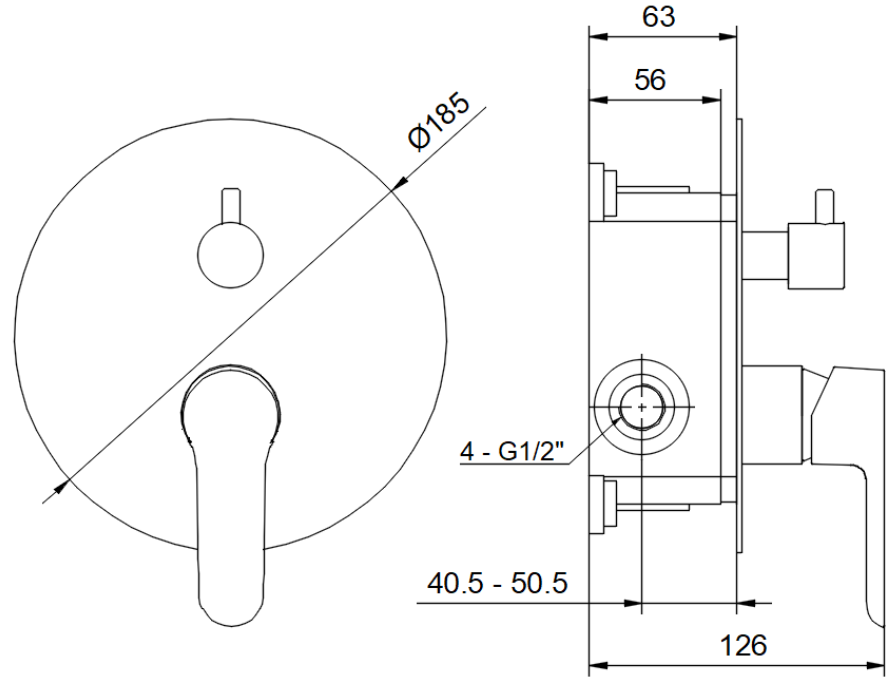

bien

BB35037536 ROUND ANKASTRE BANYO BATARYASI 2F SIVA ÜSTÜ MAT SİYAH

BB35037536 ROUND CONCEALED BATH MIXER 2F - SURFACE MOUNTED PART MATT BLACK

bien

BB45037552 BİEN SQUARE - ROUND ANKASTRE BANYO BATARYASI SIVA ALTI 2F MAT SIYAH

BB45037552 BIEN SQUARE& ROUND CONCEALED BATH MIXER 2F - CONCEALED PART - MATT BLACK

bien

BD14033519 BİEN PRUVA SİYAH MAFSALLI ÜST TAKIM 3F

BD14033519 BIEN PRUVA BLACK HAND SHOWER SET 3F

bien

BD34027521 BIEN SLİM ROUND DUŞ BAŞLIĞI - MAT SİYAH

BD34027521 BIEN SLİM ROUND HEAD SHOWER – MATT BLACK

bien

BT16028543 BIEN DUŞ BAŞLIĞI BORUSU 35 CM - DUVARDAN - MAT SİYAH
BT16028543 BIEN SHOWER ARM 35 CM - FROM WALL - MATT BLACK

bien

BT26028532 BIEN ROUND ANKASTRE DUŞ ÇIKIŞ UCU - YD MAT SİYAH
BT26028532 BIEN ROUND SHOWER SPOUT-MATT BLACK