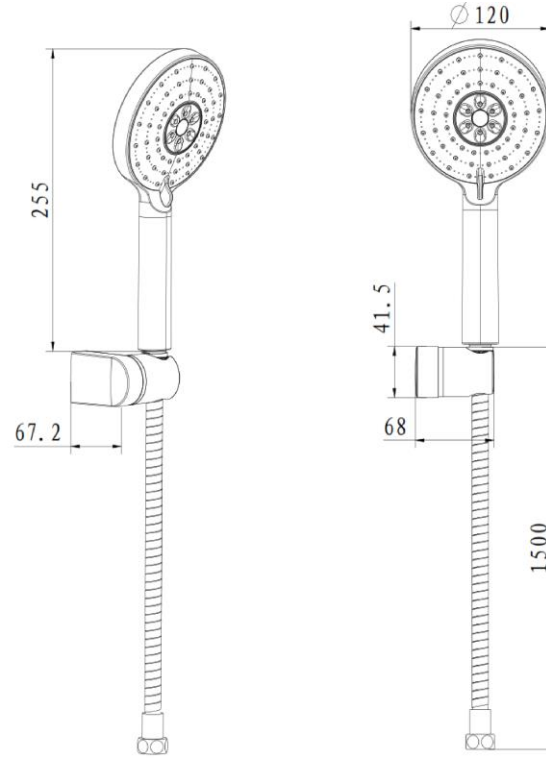

bien

BB35037536 ROUND ANKASTRE BANYO BATARYASI 2F SIVA ÜSTÜ MAT SİYAH

BB35037536 ROUND CONCEALED BATH MIXER 2F - SURFACE MOUNTED PART MATT BLACK

bien

BB45037552 BİEN SQUARE - ROUND ANKASTRE BANYO BATARYASI SIVA ALTI 2F MAT SIYAH

BB45037552 BIEN SQUARE& ROUND CONCEALED BATH MIXER 2F - CONCEALED PART - MATT BLACK

bien

BD14033519 BİEN PRUVA SİYAH MAFSALLI ÜST TAKIM 3F

BD14033519 BIEN PRUVA BLACK HAND SHOWER SET 3F

bien

BD34027521 BIEN SLİM ROUND DUŞ BAŞLIĞI - MAT SİYAH

BD34027521 BIEN SLİM ROUND HEAD SHOWER – MATT BLACK

bien

BT16028543 BIEN DUŞ BAŞLIĞI BORUSU 35 CM - DUVARDAN - MAT SİYAH
BT16028543 BIEN SHOWER ARM 35 CM - FROM WALL - MATT BLACK

bien

BT26028532 BIEN ROUND ANKASTRE DUŞ ÇIKIŞ UCU - YD MAT SİYAH
BT26028532 BIEN ROUND SHOWER SPOUT-MATT BLACK