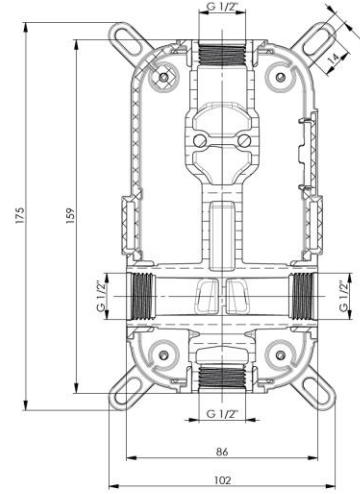

bien

BB35037536 ROUND ANKASTRE BANYO BATARYASI 2F SIVA ÜSTÜ MAT SİYAH

BB35037536 ROUND CONCEALED BATH MIXER 2F - SURFACE MOUNTED PART MATT BLACK

bien

BB45037552 BİEN SQUARE - ROUND ANKASTRE BANYO BATARYASI SIVA ALTI 2F MAT SIYAH

BB45037552 BIEN SQUARE& ROUND CONCEALED BATH MIXER 2F - CONCEALED PART - MATT BLACK

bien

BD14033519 BİEN PRUVA SİYAH MAFSALLI ÜST TAKIM 3F

BD14033519 BIEN PRUVA BLACK HAND SHOWER SET 3F

bien

BD34027521 BIEN SLİM ROUND DUŞ BAŞLIĞI - MAT SİYAH

BD34027521 BIEN SLİM ROUND HEAD SHOWER – MATT BLACK

bien

BT16028543 BIEN DUŞ BAŞLIĞI BORUSU 35 CM - DUVARDAN - MAT SİYAH
BT16028543 BIEN SHOWER ARM 35 CM - FROM WALL - MATT BLACK

bien

BT26028532 BIEN ROUND ANKASTRE DUŞ ÇIKIŞ UCU - YD MAT SİYAH
BT26028532 BIEN ROUND SHOWER SPOUT-MATT BLACK