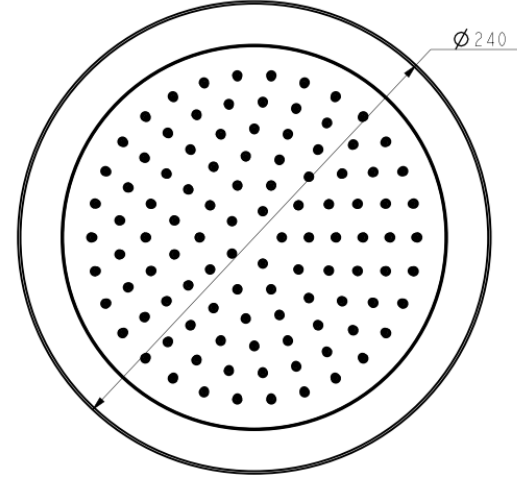

bien

BB35037536 ROUND ANKASTRE BANYO BATARYASI 2F SIVA ÜSTÜ MAT SİYAH

BB35037536 ROUND CONCEALED BATH MIXER 2F - SURFACE MOUNTED PART MATT BLACK

bien

BB45037552 BİEN SQUARE - ROUND ANKASTRE BANYO BATARYASI SIVA ALTI 2F MAT SIYAH

BB45037552 BIEN SQUARE& ROUND CONCEALED BATH MIXER 2F - CONCEALED PART - MATT BLACK

bien

BD14033519 BİEN PRUVA SİYAH MAFSALLI ÜST TAKIM 3F

BD14033519 BIEN PRUVA BLACK HAND SHOWER SET 3F

bien

BD34027521 BIEN SLİM ROUND DUŞ BAŞLIĞI - MAT SİYAH

BD34027521 BIEN SLİM ROUND HEAD SHOWER – MATT BLACK

bien

BT16028543 BIEN DUŞ BAŞLIĞI BORUSU 35 CM - DUVARDAN - MAT SİYAH
BT16028543 BIEN SHOWER ARM 35 CM - FROM WALL - MATT BLACK

bien

BT26028532 BIEN ROUND ANKASTRE DUŞ ÇIKIŞ UCU - YD MAT SİYAH
BT26028532 BIEN ROUND SHOWER SPOUT-MATT BLACK