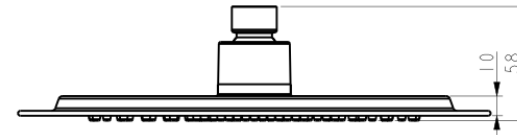

bien

BB35037536 ROUND ANKASTRE BANYO BATARYASI 2F SIVA ÜSTÜ MAT SİYAH

BB35037536 ROUND CONCEALED BATH MIXER 2F - SURFACE MOUNTED PART MATT BLACK

bien

BB45037552 BİEN SQUARE - ROUND ANKASTRE BANYO BATARYASI SIVA ALTI 2F MAT SIYAH

BB45037552 BIEN SQUARE& ROUND CONCEALED BATH MIXER 2F - CONCEALED PART - MATT BLACK

bien

BD14033519 BİEN PRUVA SİYAH MAFSALLI ÜST TAKIM 3F

BD14033519 BIEN PRUVA BLACK HAND SHOWER SET 3F

bien

BD34027521 BIEN SLİM ROUND DUŞ BAŞLIĞI - MAT SİYAH

BD34027521 BIEN SLİM ROUND HEAD SHOWER – MATT BLACK

bien

BT16028543 BIEN DUŞ BAŞLIĞI BORUSU 35 CM - DUVARDAN - MAT SİYAH
BT16028543 BIEN SHOWER ARM 35 CM - FROM WALL - MATT BLACK

bien

BT26028532 BIEN ROUND ANKASTRE DUŞ ÇIKIŞ UCU - YD MAT SİYAH
BT26028532 BIEN ROUND SHOWER SPOUT-MATT BLACK