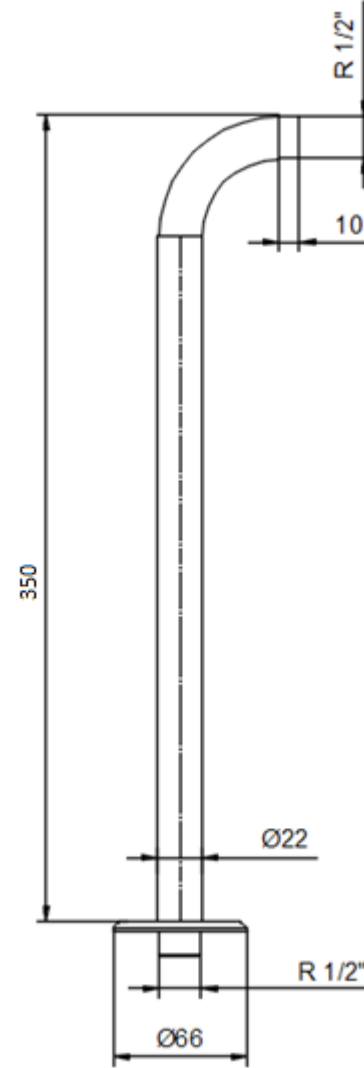

bien

BB35037536 ROUND ANKASTRE BANYO BATARYASI 2F SIVA ÜSTÜ MAT SİYAH

BB35037536 ROUND CONCEALED BATH MIXER 2F - SURFACE MOUNTED PART MATT BLACK

bien

BB45037552 BİEN SQUARE - ROUND ANKASTRE BANYO BATARYASI SIVA ALTI 2F MAT SIYAH

BB45037552 BIEN SQUARE& ROUND CONCEALED BATH MIXER 2F - CONCEALED PART - MATT BLACK

bien

BD14033519 BİEN PRUVA SİYAH MAFSALLI ÜST TAKIM 3F

BD14033519 BIEN PRUVA BLACK HAND SHOWER SET 3F

bien

BD34027521 BIEN SLİM ROUND DUŞ BAŞLIĞI - MAT SİYAH

BD34027521 BIEN SLİM ROUND HEAD SHOWER – MATT BLACK

bien

BT16028543 BIEN DUŞ BAŞLIĞI BORUSU 35 CM - DUVARDAN - MAT SİYAH
BT16028543 BIEN SHOWER ARM 35 CM - FROM WALL - MATT BLACK

bien

BT26028532 BIEN ROUND ANKASTRE DUŞ ÇIKIŞ UCU - YD MAT SİYAH
BT26028532 BIEN ROUND SHOWER SPOUT-MATT BLACK