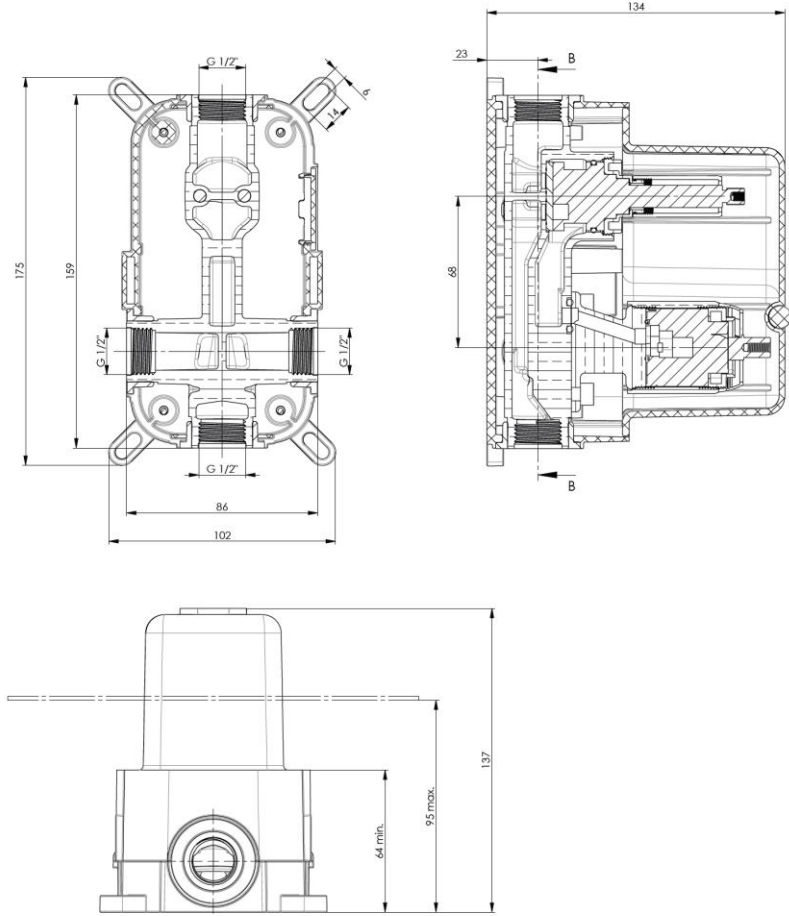

bien

BB35037537 SQUARE ANKASTRE BANYO BATARYASI 2F SIVA ÜSTÜ MAT SİYAH

BB35037537 SQUARE CONCEALED BATH MIXER 2F - SURFACE MOUNTED PART MATT BLACK

bien

BB45037552 BİEN SQUARE - ROUND ANKASTRE BANYO BATARYASI SIVA ALTI 2F MAT SIYAH

BB45037552 BIEN SQUARE& ROUND CONCEALED BATH MIXER 2F - CONCEALED PART - MATT BLACK

bien

BD14033524 BİEN SALVO PLUS SİYAH MAFSALLI ÜST TAKIM 3F

BD14033524 BIEN SALVO PLUS BLACK HAND SHOWER SET 3F

bien

BD34027522 BIEN KARE TEPE DUŞU BAŞLIĞI 25CMX25CM - MAT SİYAH
BD34027522 BIEN SQUARE HEAD SHOWER 25CMX25CM - MATT BLACK

bien

BT16028543 BIEN DUŞ BAŞLIĞI BORUSU 35 CM - DUVARDAN - MAT SİYAH
BT16028543 BIEN SHOWER ARM 35 CM - FROM WALL - MATT BLACK

bien

BT26028534 SQUARE ANKASTRE DUŞ ÇIKIŞ UCU - YD MAT SİYAH
BT26028534 SQUARE SHOWER SPOUT WITH DIVERTER MATT BLACK