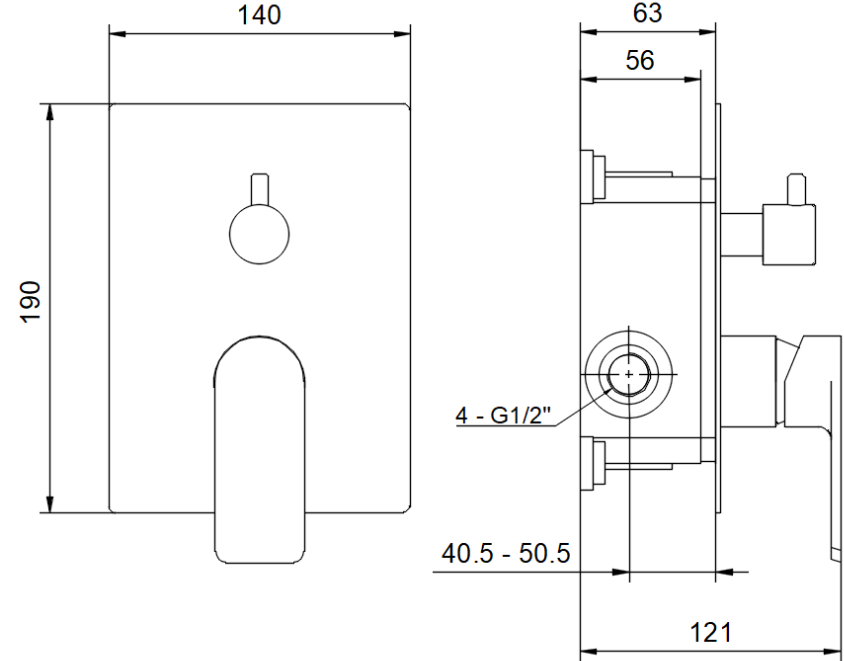

bien

BB35037537 SQUARE ANKASTRE BANYO BATARYASI 2F SIVA ÜSTÜ MAT SİYAH

BB35037537 SQUARE CONCEALED BATH MIXER 2F - SURFACE MOUNTED PART MATT BLACK

bien

BB45037552 BİEN SQUARE - ROUND ANKASTRE BANYO BATARYASI SIVA ALTI 2F MAT SIYAH

BB45037552 BIEN SQUARE& ROUND CONCEALED BATH MIXER 2F - CONCEALED PART - MATT BLACK

bien

BD14033524 BİEN SALVO PLUS SİYAH MAFSALLI ÜST TAKIM 3F

BD14033524 BIEN SALVO PLUS BLACK HAND SHOWER SET 3F

bien

BD34027522 BIEN KARE TEPE DUŞU BAŞLIĞI 25CMX25CM - MAT SİYAH
BD34027522 BIEN SQUARE HEAD SHOWER 25CMX25CM - MATT BLACK

bien

BT16028543 BIEN DUŞ BAŞLIĞI BORUSU 35 CM - DUVARDAN - MAT SİYAH
BT16028543 BIEN SHOWER ARM 35 CM - FROM WALL - MATT BLACK

bien

BT26028534 SQUARE ANKASTRE DUŞ ÇIKIŞ UCU - YD MAT SİYAH
BT26028534 SQUARE SHOWER SPOUT WITH DIVERTER MATT BLACK