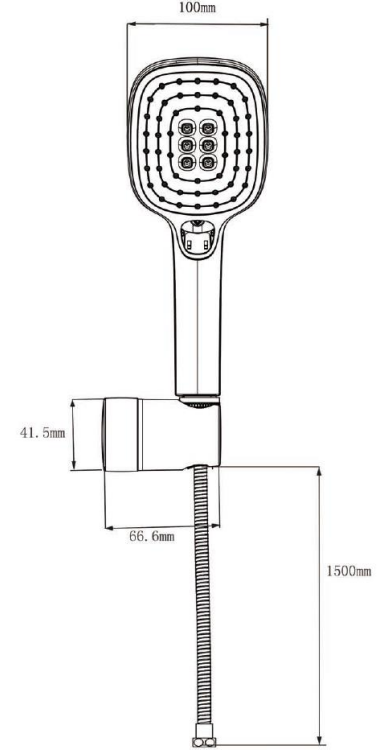

bien

BB35037537 SQUARE ANKASTRE BANYO BATARYASI 2F SIVA ÜSTÜ MAT SİYAH

BB35037537 SQUARE CONCEALED BATH MIXER 2F - SURFACE MOUNTED PART MATT BLACK

bien

BB45037552 BİEN SQUARE - ROUND ANKASTRE BANYO BATARYASI SIVA ALTI 2F MAT SIYAH

BB45037552 BIEN SQUARE& ROUND CONCEALED BATH MIXER 2F - CONCEALED PART - MATT BLACK

bien

BD14033524 BİEN SALVO PLUS SİYAH MAFSALLI ÜST TAKIM 3F

BD14033524 BIEN SALVO PLUS BLACK HAND SHOWER SET 3F

bien

BD34027522 BIEN KARE TEPE DUŞU BAŞLIĞI 25CMX25CM - MAT SİYAH
BD34027522 BIEN SQUARE HEAD SHOWER 25CMX25CM - MATT BLACK

bien

BT16028543 BIEN DUŞ BAŞLIĞI BORUSU 35 CM - DUVARDAN - MAT SİYAH
BT16028543 BIEN SHOWER ARM 35 CM - FROM WALL - MATT BLACK

bien

BT26028534 SQUARE ANKASTRE DUŞ ÇIKIŞ UCU - YD MAT SİYAH
BT26028534 SQUARE SHOWER SPOUT WITH DIVERTER MATT BLACK