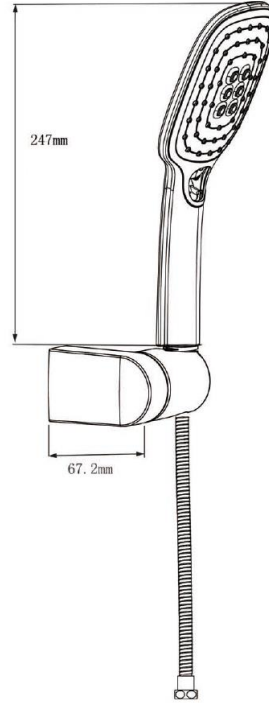

bien

BB35037537 SQUARE ANKASTRE BANYO BATARYASI 2F SIVA ÜSTÜ MAT SİYAH

BB35037537 SQUARE CONCEALED BATH MIXER 2F - SURFACE MOUNTED PART MATT BLACK

bien

BB45037552 BİEN SQUARE - ROUND ANKASTRE BANYO BATARYASI SIVA ALTI 2F MAT SIYAH

BB45037552 BIEN SQUARE& ROUND CONCEALED BATH MIXER 2F - CONCEALED PART - MATT BLACK

bien

BD14033524 BİEN SALVO PLUS SİYAH MAFSALLI ÜST TAKIM 3F

BD14033524 BIEN SALVO PLUS BLACK HAND SHOWER SET 3F

bien

BD34027522 BIEN KARE TEPE DUŞU BAŞLIĞI 25CMX25CM - MAT SİYAH
BD34027522 BIEN SQUARE HEAD SHOWER 25CMX25CM - MATT BLACK

bien

BT16028543 BIEN DUŞ BAŞLIĞI BORUSU 35 CM - DUVARDAN - MAT SİYAH
BT16028543 BIEN SHOWER ARM 35 CM - FROM WALL - MATT BLACK

bien

BT26028534 SQUARE ANKASTRE DUŞ ÇIKIŞ UCU - YD MAT SİYAH
BT26028534 SQUARE SHOWER SPOUT WITH DIVERTER MATT BLACK