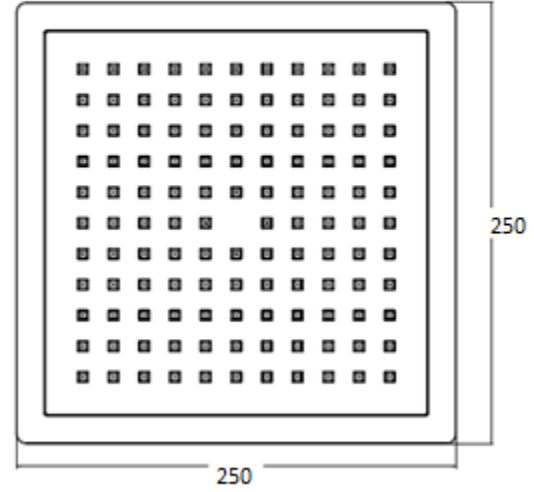

BB45037552 BIEN SQUARE& ROUND CONCEALED BATH MIXER 2F - CONCEALED PART - MATT BLACK

bien

BD14033524 BİEN SALVO PLUS SİYAH MAFSALLI ÜST TAKIM 3F

BD14033524 BIEN SALVO PLUS BLACK HAND SHOWER SET 3F

bien

BD34027522 BIEN KARE TEPE DUŞU BAŞLIĞI 25CMX25CM - MAT SİYAH
BD34027522 BIEN SQUARE HEAD SHOWER 25CMX25CM - MATT BLACK