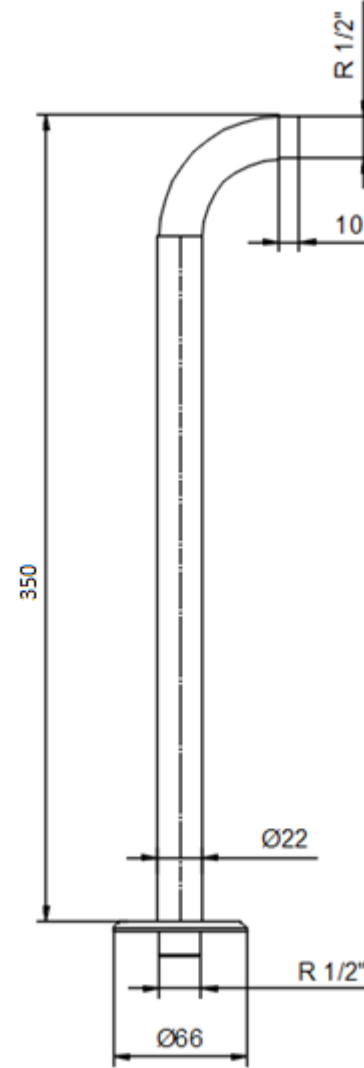

bien

BB35037537 SQUARE ANKASTRE BANYO BATARYASI 2F SIVA ÜSTÜ MAT SİYAH

BB35037537 SQUARE CONCEALED BATH MIXER 2F - SURFACE MOUNTED PART MATT BLACK

bien

BB45037552 BİEN SQUARE - ROUND ANKASTRE BANYO BATARYASI SIVA ALTI 2F MAT SIYAH

BB45037552 BIEN SQUARE& ROUND CONCEALED BATH MIXER 2F - CONCEALED PART - MATT BLACK

bien

BD14033524 BİEN SALVO PLUS SİYAH MAFSALLI ÜST TAKIM 3F

BD14033524 BIEN SALVO PLUS BLACK HAND SHOWER SET 3F

bien

BD34027522 BIEN KARE TEPE DUŞU BAŞLIĞI 25CMX25CM - MAT SİYAH
BD34027522 BIEN SQUARE HEAD SHOWER 25CMX25CM - MATT BLACK

bien

BT16028543 BIEN DUŞ BAŞLIĞI BORUSU 35 CM - DUVARDAN - MAT SİYAH
BT16028543 BIEN SHOWER ARM 35 CM - FROM WALL - MATT BLACK

bien

BT26028534 SQUARE ANKASTRE DUŞ ÇIKIŞ UCU - YD MAT SİYAH
BT26028534 SQUARE SHOWER SPOUT WITH DIVERTER MATT BLACK