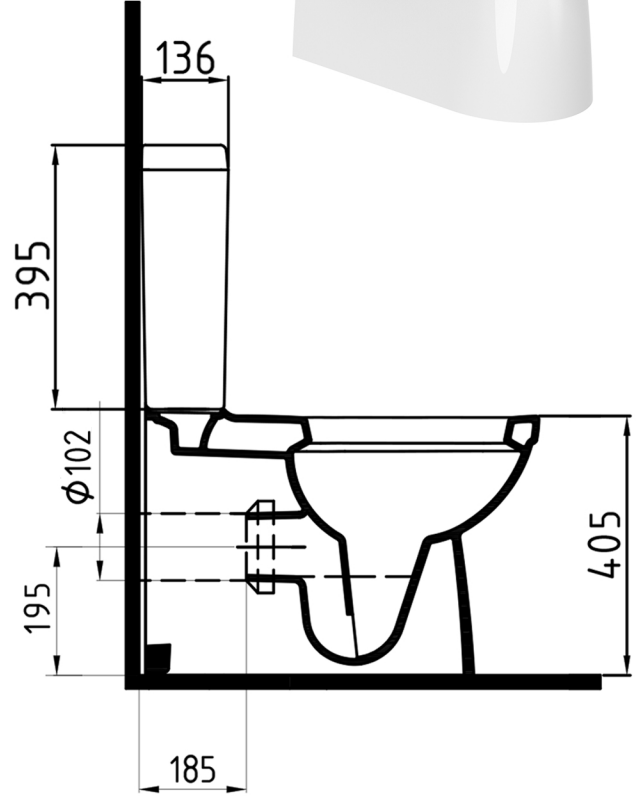

CAPRI

Duvara Sıfır Takım Klozeti ve Rezervuar
Close Coupled BTW WC Pan & CisternCPKD06201
CPRS04101

Bu sayfada belirtilen ürün ölçüleri, standartlar ile belirlenen ölçümleri içerir. Kurulum için yalnızca ürün üzerinden ölçü alınması önemlidir ve tavsiye edilmektedir. Tüm ölçüler mm olarak gösterilmiştir ve bağlayıcı değildir. Bien, ürünün görünüşü ve teknik detaylarında değişiklik yapma hakkını saklı tutar.

The product dimensions specified on this page include the measurements determined by the standards. It is important and recommended to measure only on the product for installation. All dimensions are shown in mm and are not binding. Bien reserves the right to make changes in the appearance and technical details of the product.