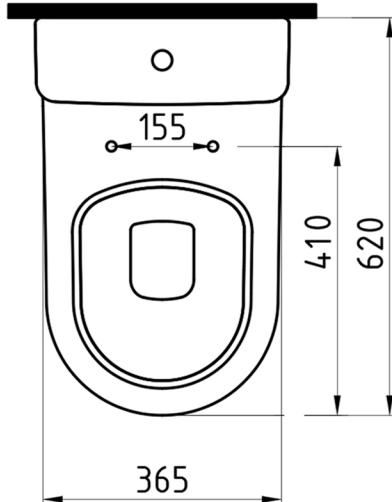

CAPRI

Duvara Sıfır Takım Klozeti ve Rezervuar
Close Coupled BTW WC Pan & CisternCPKD06201
CPRS04101

Bu sayfada belirtilen ürün ölçüleri, standartlar ile belirlenen ölçümleri içerir. Kurulum için yalnızca ürün üzerinden ölçü alınması önemlidir ve tavsiye edilmektedir. Tüm ölçüler mm olarak gösterilmiştir ve bağlayıcı değildir. Bien, ürünün görünüşü ve teknik detaylarında değişiklik yapma hakkını saklı tutar.

The product dimensions specified on this page include the measurements determined by the standards. It is important and recommended to measure only on the product for installation. All dimensions are shown in mm and are not binding. Bien reserves the right to make changes in the appearance and technical details of the product.