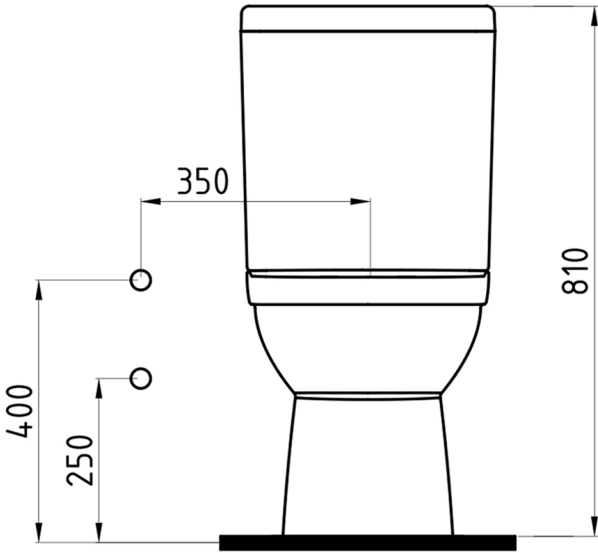

CAPRI

Duvara Sıfır Takım Klozeti ve Rezervuar
Close Coupled BTW WC Pan & CisternCPKD06201
CPRS04101

Bu sayfada belirtilen ürün ölçüleri, standartlar ile belirlenen ölçümleri içerir. Kurulum için yalnızca ürün üzerinden ölçü alınması önemlidir ve tavsiye edilmektedir. Tüm ölçüler mm olarak gösterilmiştir ve bağlayıcı değildir. Bien, ürünün görünüşü ve teknik detaylarında değişiklik yapma hakkını saklı tutar.

The product dimensions specified on this page include the measurements determined by the standards. It is important and recommended to measure only on the product for installation. All dimensions are shown in mm and are not binding. Bien reserves the right to make changes in the appearance and technical details of the product.