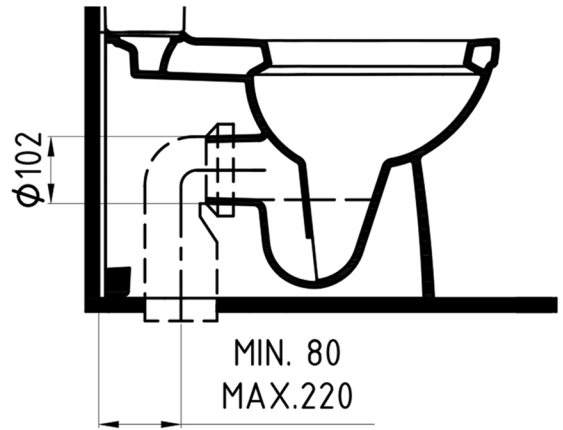

CAPRI

Duvara Sıfır Takım Klozeti ve Rezervuar
Close Coupled BTW WC Pan & CisternCPKD06201
CPRS04101

Bu sayfada belirtilen ürün ölçüleri, standartlar ile belirlenen ölçümleri içerir. Kurulum için yalnızca ürün üzerinden ölçü alınması önemlidir ve tavsiye edilmektedir. Tüm ölçüler mm olarak gösterilmiştir ve bağlayıcı değildir. Bien, ürünün görünüşü ve teknik detaylarında değişiklik yapma hakkını saklı tutar.

The product dimensions specified on this page include the measurements determined by the standards. It is important and recommended to measure only on the product for installation. All dimensions are shown in mm and are not binding. Bien reserves the right to make changes in the appearance and technical details of the product.