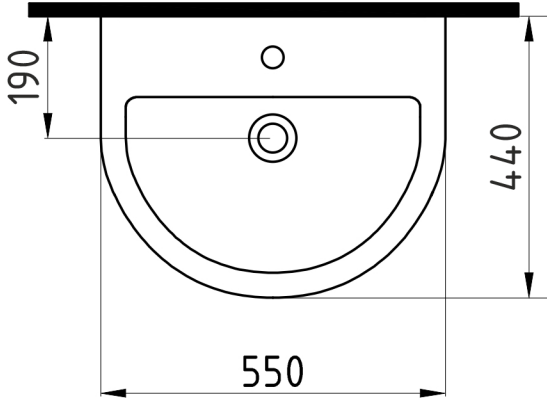

CAPRI

Lavabo (Duvar Montajlı)
Washbasin (Wall Mounting Opt.)

CPLS055B1

Bu sayfada belirtilen ürün ölçüleri, standartlar ile belirlenen ölçümleri içerir. Kurulum için yalnızca ürün üzerinden ölçü alınması önemlidir ve tavsiye edilmektedir. Tüm ölçüler mm olarak gösterilmiştir ve bağlayıcı değildir. Bien, ürünün görünüşü ve teknik detaylarında değişiklik yapma hakkını saklı tutar.

The product dimensions specified on this page include the measurements determined by the standards. It is important and recommended to measure only on the product for installation. All dimensions are shown in mm and are not binding. Bien reserves the right to make changes in the appearance and technical details of the product.