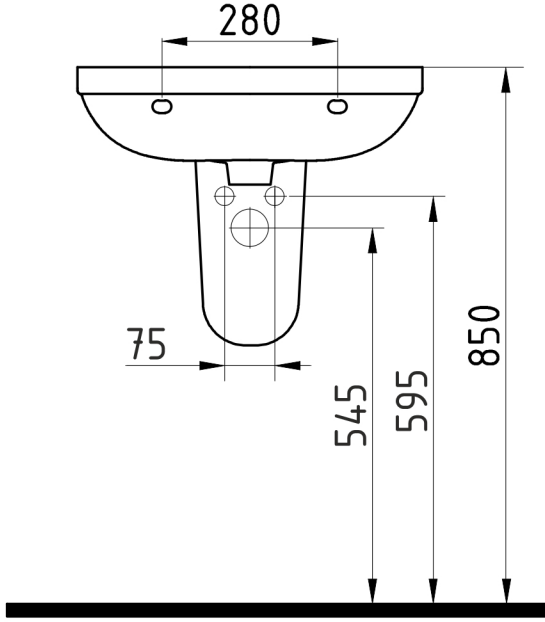

CAPRI

Lavabo (Duvar Montajlı)
Washbasin (Wall Mounting Opt.)

CPLS055B1

Bu sayfada belirtilen ürün ölçüleri, standartlar ile belirlenen ölçümleri içerir. Kurulum için yalnızca ürün üzerinden ölçü alınması önemlidir ve tavsiye edilmektedir. Tüm ölçüler mm olarak gösterilmiştir ve bağlayıcı değildir. Bien, ürünün görünüşü ve teknik detaylarında değişiklik yapma hakkını saklı tutar.

The product dimensions specified on this page include the measurements determined by the standards. It is important and recommended to measure only on the product for installation. All dimensions are shown in mm and are not binding. Bien reserves the right to make changes in the appearance and technical details of the product.