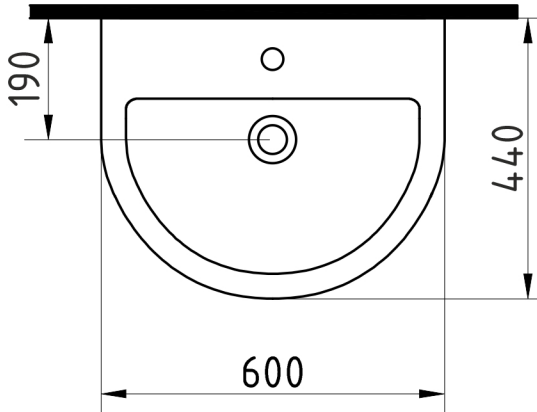

CAPRI

Lavabo (Duvar Montajlı)
Washbasin (Wall Mounting Opt.)

CPLS060B1

Bu sayfada belirtilen ürün ölçüleri, standartlar ile belirlenen ölçümleri içerir. Kurulum için yalnızca ürün üzerinden ölçü alınması önemlidir ve tavsiye edilmektedir. Tüm ölçüler mm olarak gösterilmiştir ve bağlayıcı değildir. Bien, ürünün görünüşü ve teknik detaylarında değişiklik yapma hakkını saklı tutar.

The product dimensions specified on this page include the measurements determined by the standards. It is important and recommended to measure only on the product for installation. All dimensions are shown in mm and are not binding. Bien reserves the right to make changes in the appearance and technical details of the product.