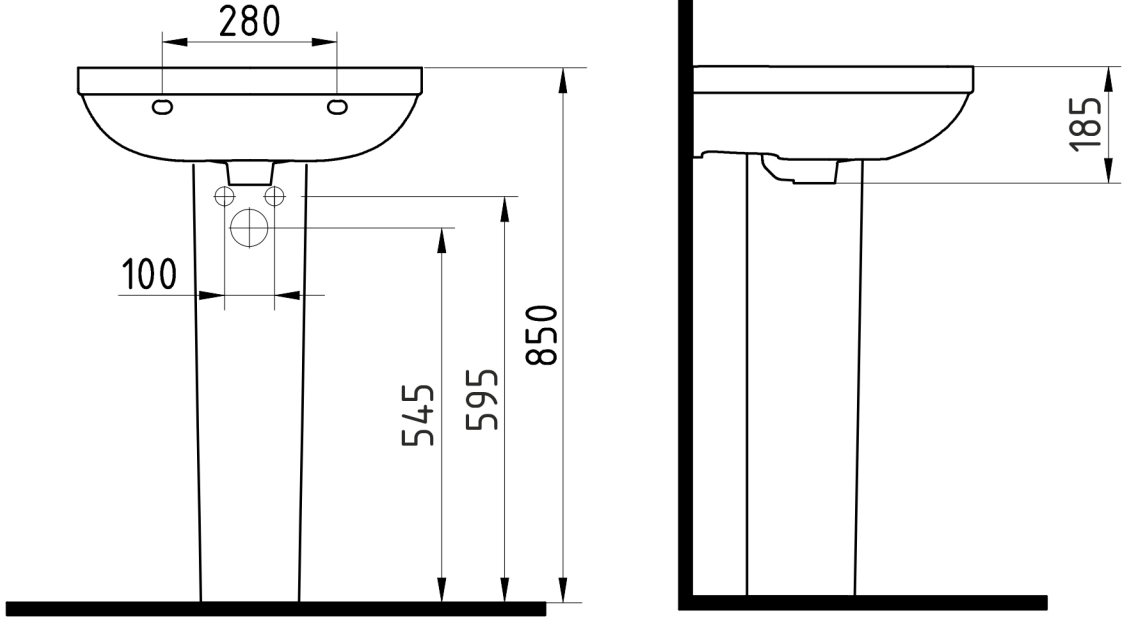

CAPRI

Lavabo (Duvar Montajlı)
Washbasin (Wall Mounting Opt.)

CPLS060B1

Bu sayfada belirtilen ürün ölçüleri, standartlar ile belirlenen ölçümleri içerir. Kurulum için yalnızca ürün üzerinden ölçü alınması önemlidir ve tavsiye edilmektedir. Tüm ölçüler mm olarak gösterilmiştir ve bağlayıcı değildir. Bien, ürünün görünüşü ve teknik detaylarında değişiklik yapma hakkını saklı tutar.

The product dimensions specified on this page include the measurements determined by the standards. It is important and recommended to measure only on the product for installation. All dimensions are shown in mm and are not binding. Bien reserves the right to make changes in the appearance and technical details of the product.