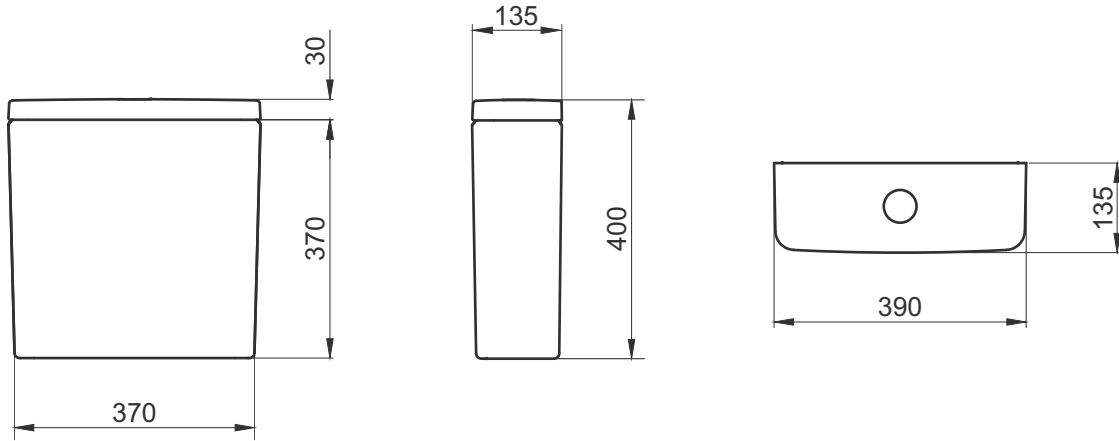

CAPRI

Rezervuar
Cistern

CPRS04101VDAW5000

Vitreous China

Renkler & Colors

Buz Beyaz / Cool White

Uyumlu ürünler / Products suitable

BIEN CAPRI Klozetler / BIEN CAPRI WC PANS
CPKD06201x - CPKD062B1x

BIEN ORION Klozetler / BIEN ORION WC PANS
ORKD06001x - ORKD060B1x

BIEN VENUS Klozetler / BIEN VENUS WC PANS
VNKD064N1x - VNKD06401x

BIEN GOYA Klozetler / BIEN GOYA WC PANS
GYKD06201x

Bu sayfada belirtilen ürün ölçüleri, standartlar ile belirlenen ölçümleri içerir. Kurulum için yalnızca ürün üzerinden ölçü alınması önemlidir ve tavsiye edilmektedir. Tüm ölçüler mm olarak gösterilmiştir ve ba'lay'c' de ildirler. BIEN, ürünün görünümü ü ve teknik detaylar'nda de i iklik yapma hakk'ın sakl' tutar.

The product dimensions specified on this page include the measurements determined by the standards. It is important and recommended to measure only on the product for installation. All dimensions are shown in mm and are not binding. BIEN reserves the right to make changes in the appearance and technical details of the product.