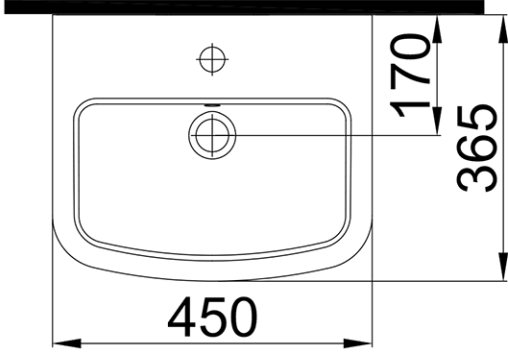

## DOR

Yarım Ayak  
Semi Pedestal

DRAA03201V00

Bu sayfada belirtilen ürün ölçüleri, standartlar ile belirlenen ölçümleri içerir. Kurulum için yalnızca ürün üzerinden ölçü alınması önemlidir ve tavsiye edilmektedir. Tüm ölçüler mm olarak gösterilmiştir ve bağlayıcı değildir. Bien, ürünün görünüşü ve teknik detaylarında değişiklik yapma hakkını saklı tutar.

The product dimensions specified on this page include the measurements determined by the standards. It is important and recommended to measure only on the product for installation. All dimensions are shown in mm and are not binding. Bien reserves the right to make changes in the appearance and technical details of the product.