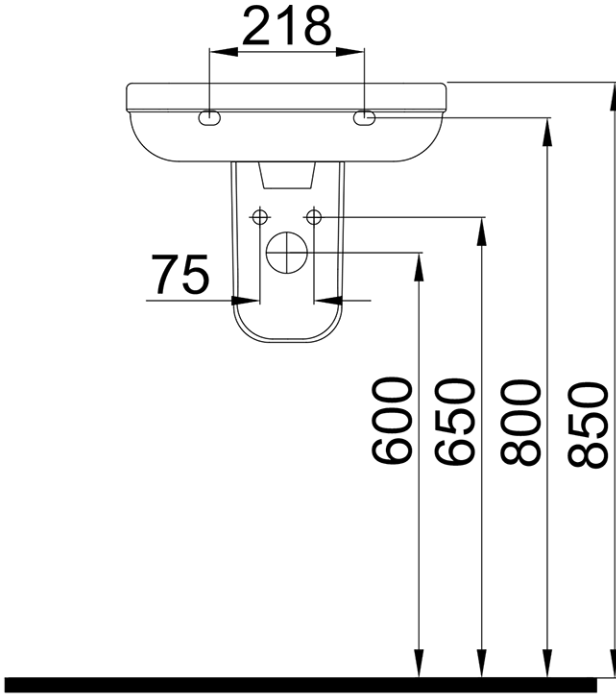

## DOR

Yarım Ayak  
Semi Pedestal

DRAA03201V00

Bu sayfada belirtilen ürün ölçüleri, standartlar ile belirlenen ölçümleri içerir. Kurulum için yalnızca ürün üzerinden ölçü alınması önemlidir ve tavsiye edilmektedir. Tüm ölçüler mm olarak gösterilmiştir ve bağlayıcı değildir. Bien, ürünün görünüşü ve teknik detaylarında değişiklik yapma hakkını saklı tutar.

The product dimensions specified on this page include the measurements determined by the standards. It is important and recommended to measure only on the product for installation. All dimensions are shown in mm and are not binding. Bien reserves the right to make changes in the appearance and technical details of the product.