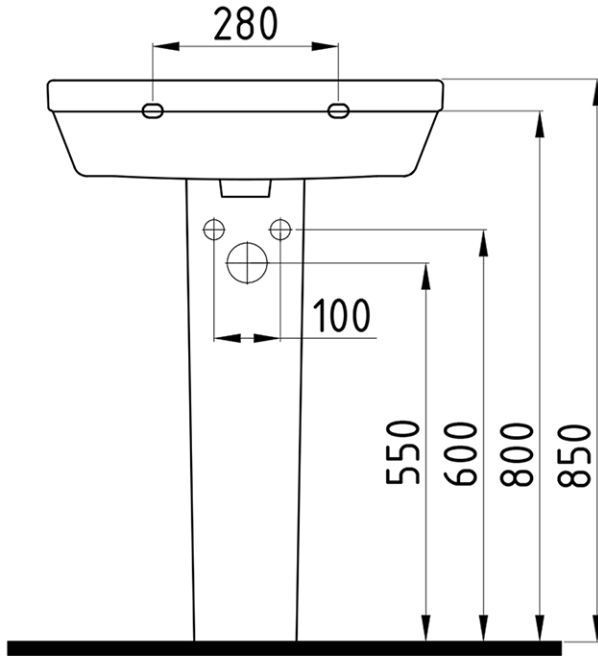

DOR

Kolon Ayak
Full Pedestal

DRAK07101V00

Bu sayfada belirtilen ürün ölçüleri, standartlar ile belirlenen ölçümleri içerir. Kurulum için yalnızca ürün üzerinden ölçü alınması önemlidir ve tavsiye edilmektedir. Tüm ölçüler mm olarak gösterilmiştir ve bağlayıcı değildir. Bien, ürünün görünüşü ve teknik detaylarında değişiklik yapma hakkını saklı tutar.

The product dimensions specified on this page include the measurements determined by the standards. It is important and recommended to measure only on the product for installation. All dimensions are shown in mm and are not binding. Bien reserves the right to make changes in the appearance and technical details of the product.