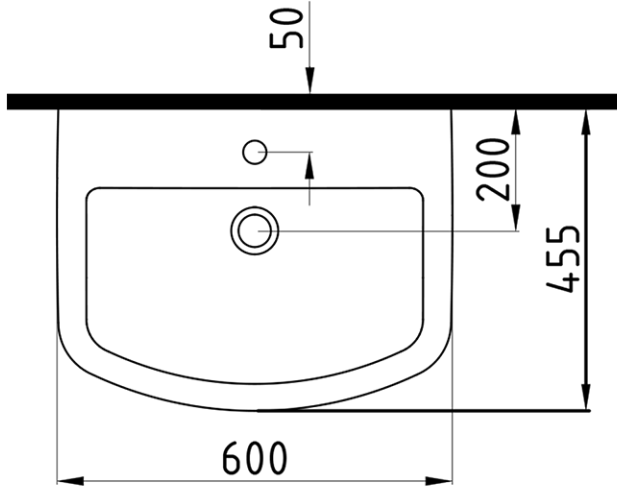

DOR

Kolon Ayak
Full Pedestal

DRAK07101V00

Bu sayfada belirtilen ürün ölçüleri, standartlar ile belirlenen ölçümleri içerir. Kurulum için yalnızca ürün üzerinden ölçü alınması önemlidir ve tavsiye edilmektedir. Tüm ölçüler mm olarak gösterilmiştir ve bağlayıcı değildir. Bien, ürünün görünüşü ve teknik detaylarında değişiklik yapma hakkını saklı tutar.

The product dimensions specified on this page include the measurements determined by the standards. It is important and recommended to measure only on the product for installation. All dimensions are shown in mm and are not binding. Bien reserves the right to make changes in the appearance and technical details of the product.