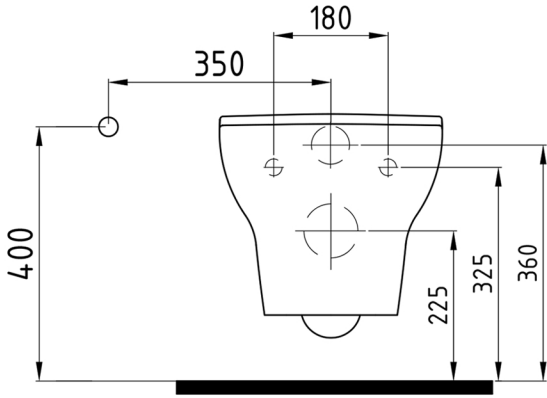

DOR

Asma Klozet No-Rim
Wall Hung WC Pan No-Rim

DRKA050N2

Bu sayfada belirtilen ürün ölçüleri, standartlar ile belirlenen ölçümleri içerir. Kurulum için yalnızca ürün üzerinden ölçü alınması önemlidir ve tavsiye edilmektedir. Tüm ölçüler mm olarak gösterilmiştir ve bağlayıcı değildir. Bien, ürünün görünüşü ve teknik detaylarında değişiklik yapma hakkını saklı tutar.

The product dimensions specified on this page include the measurements determined by the standards. It is important and recommended to measure only on the product for installation. All dimensions are shown in mm and are not binding. Bien reserves the right to make changes in the appearance and technical details of the product.