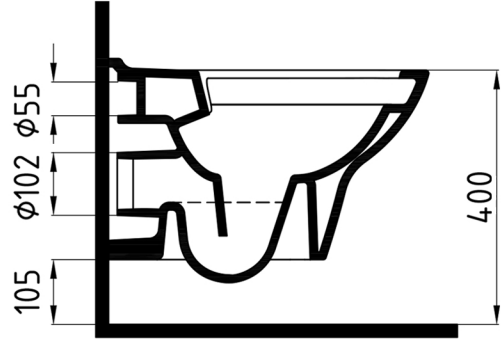

DOR

Asma Klozet No-Rim
Wall Hung WC Pan No-Rim

DRKA050N2

Bu sayfada belirtilen ürün ölçüleri, standartlar ile belirlenen ölçümleri içerir. Kurulum için yalnızca ürün üzerinden ölçü alınması önemlidir ve tavsiye edilmektedir. Tüm ölçüler mm olarak gösterilmiştir ve bağlayıcı değildir. Bien, ürünün görünüşü ve teknik detaylarında değişiklik yapma hakkını saklı tutar.

The product dimensions specified on this page include the measurements determined by the standards. It is important and recommended to measure only on the product for installation. All dimensions are shown in mm and are not binding. Bien reserves the right to make changes in the appearance and technical details of the product.