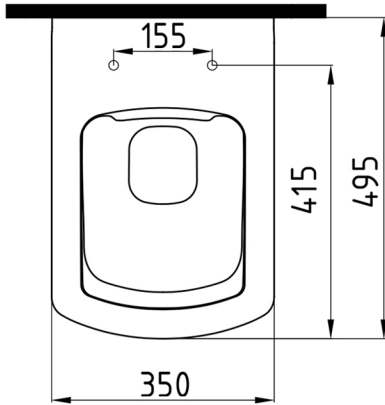

DOR

Asma Klozet No-Rim
Wall Hung WC Pan No-Rim

DRKA050N2

Bu sayfada belirtilen ürün ölçüleri, standartlar ile belirlenen ölçümleri içerir. Kurulum için yalnızca ürün üzerinden ölçü alınması önemlidir ve tavsiye edilmektedir. Tüm ölçüler mm olarak gösterilmiştir ve bağlayıcı değildir. Bien, ürünün görünüşü ve teknik detaylarında değişiklik yapma hakkını saklı tutar.

The product dimensions specified on this page include the measurements determined by the standards. It is important and recommended to measure only on the product for installation. All dimensions are shown in mm and are not binding. Bien reserves the right to make changes in the appearance and technical details of the product.