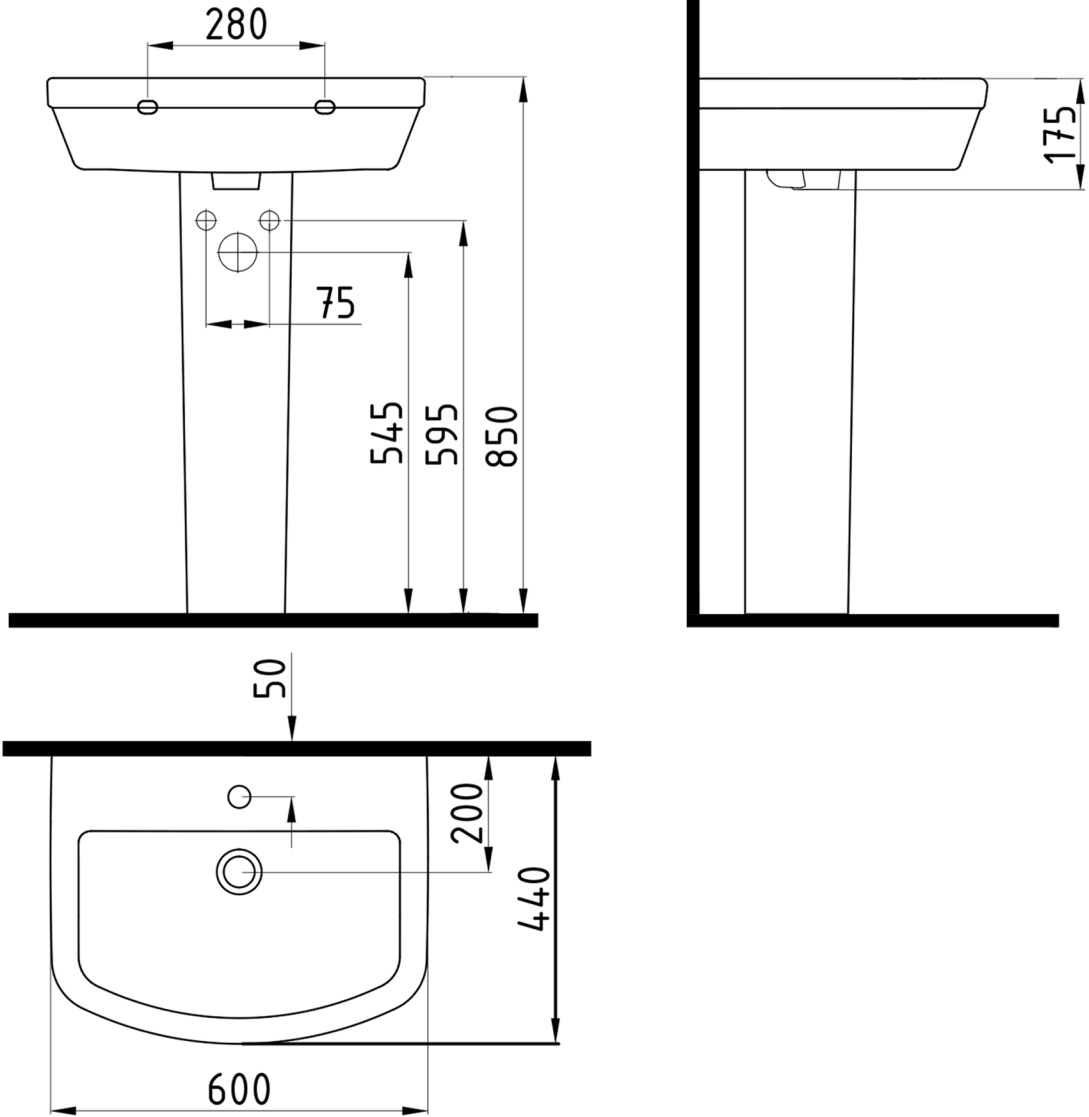

DOR

Lavabo (Duvar Montajlı)
Washbasin (Wall Mounting Opt.)

DRLS06001VD1

Bu sayfada belirtilen ürün ölçüleri, standartlar ile belirlenen ölçümleri içerir. Kurulum için yalnızca ürün üzerinden ölçü alınması önemlidir ve tavsiye edilmektedir. Tüm ölçüler mm olarak gösterilmiştir ve bağlayıcı değildir. Bien, ürünün görünüşü ve teknik detaylarında değişiklik yapma hakkını saklı tutar.

The product dimensions specified on this page include the measurements determined by the standards. It is important and recommended to measure only on the product for installation. All dimensions are shown in mm and are not binding. Bien reserves the right to make changes in the appearance and technical details of the product.