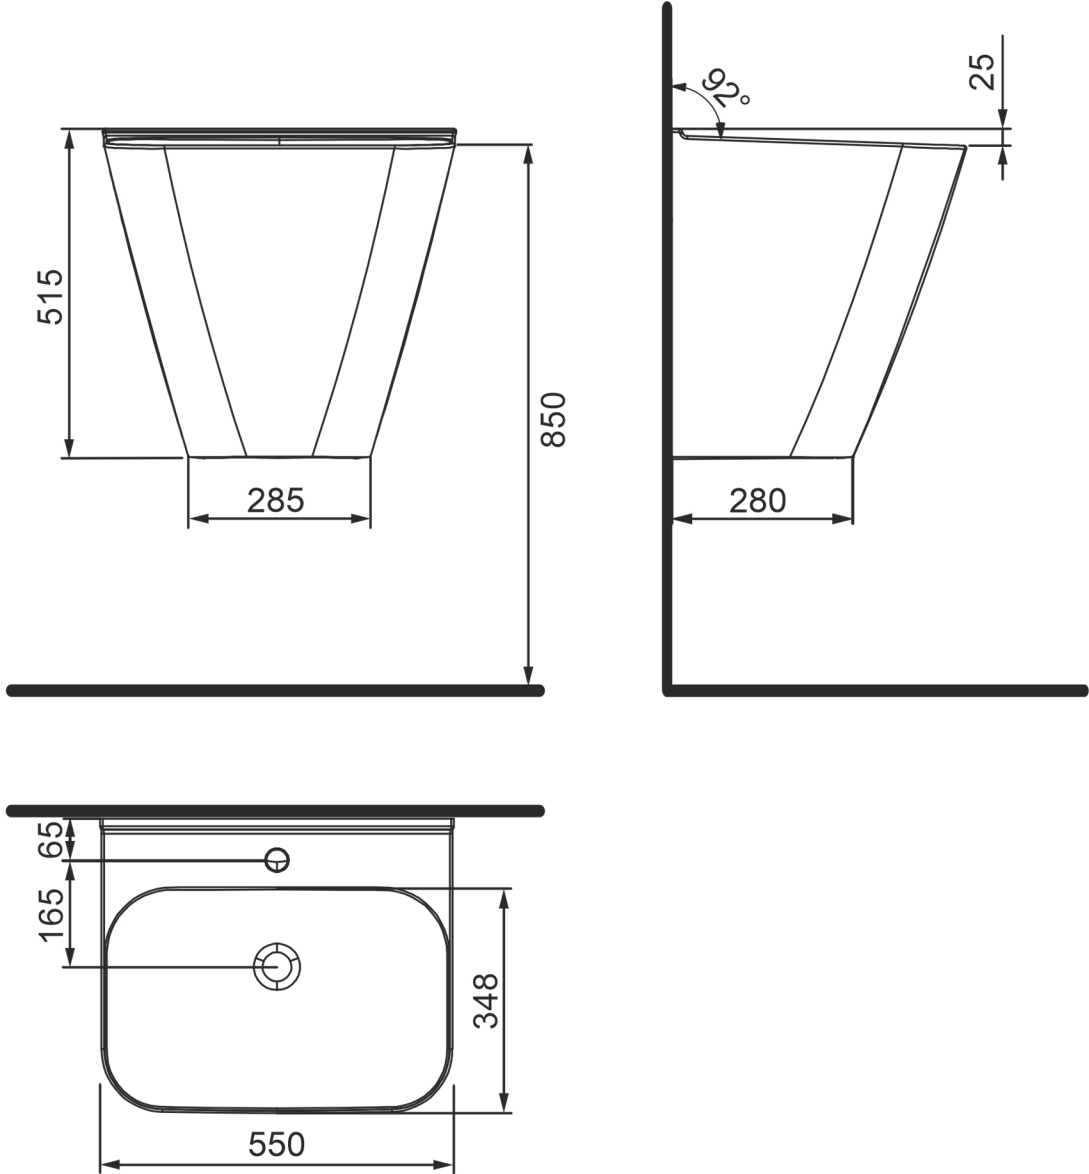

DANTE

Monoblok Lavabo
Monoblock Washbasin

DTLM05501FD1

Bu sayfada belirtilen ürün ölçüleri, standartlar ile belirlenen ölçümleri içerir. Kurulum için yalnızca ürün üzerinden ölçü alınması önemlidir ve tavsiye edilmektedir. Tüm ölçüler mm olarak gösterilmiştir ve bağlayıcı değildir. Bien, ürünün görünüşü ve teknik detaylarında değişiklik yapma hakkını saklı tutar.

The product dimensions specified on this page include the measurements determined by the standards. It is important and recommended to measure only on the product for installation. All dimensions are shown in mm and are not binding. Bien reserves the right to make changes in the appearance and technical details of the product.