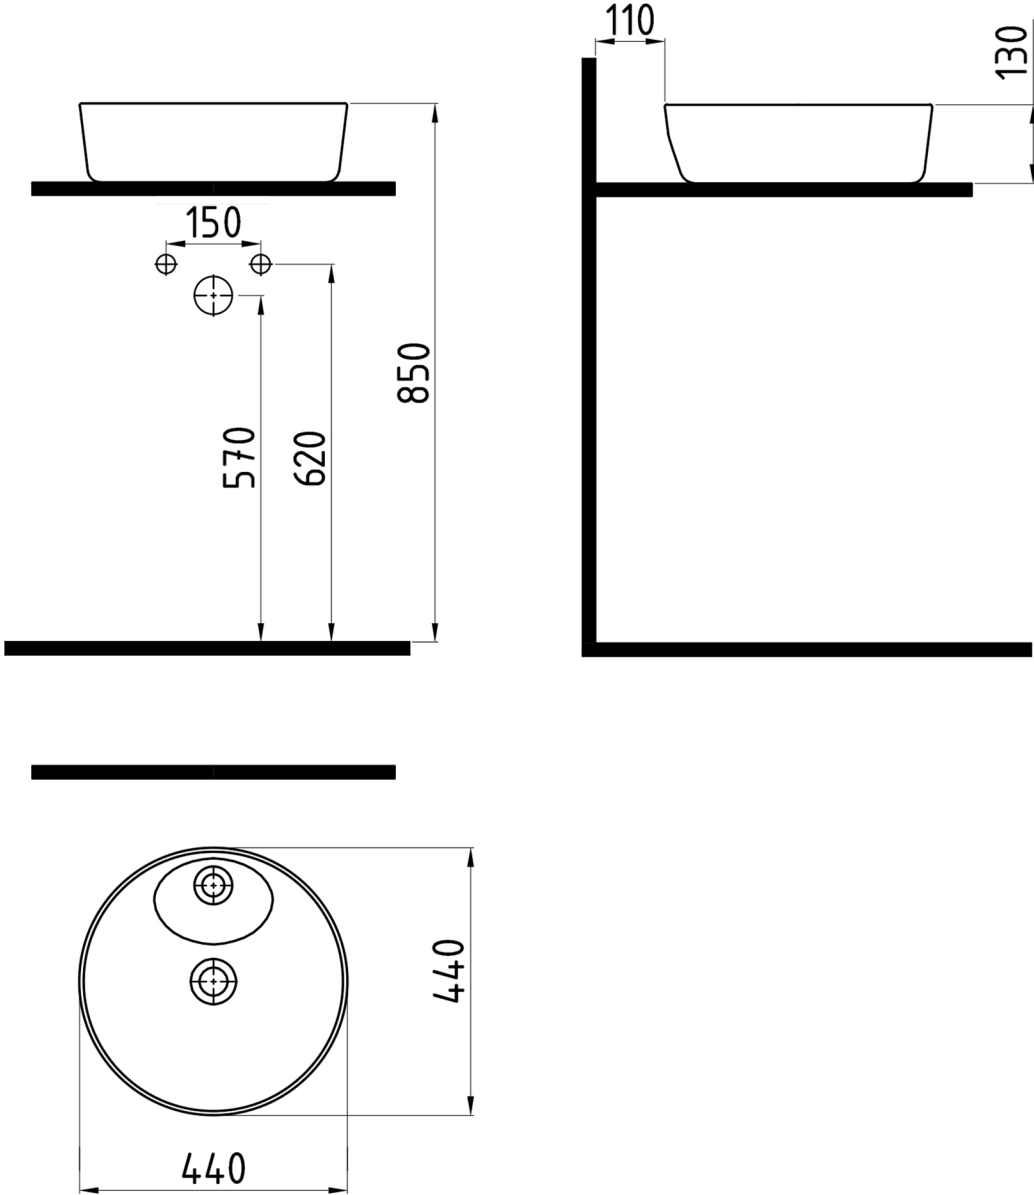

## FLAME

Gövdeüstü Lavabo (PVD Kaplamalı)  
Countertop Washbasin (PVD Coated)

FALG04301FD1

Bu sayfada belirtilen ürün ölçüleri, standartlar ile belirlenen ölçümleri içerir. Kurulum için yalnızca ürün üzerinden ölçü alınması önemlidir ve tavsiye edilmektedir. Tüm ölçüler mm olarak gösterilmiştir ve bağlayıcı değildir. Bien, ürünün görünüşü ve teknik detaylarında değişiklik yapma hakkını saklı tutar.

The product dimensions specified on this page include the measurements determined by the standards. It is important and recommended to measure only on the product for installation. All dimensions are shown in mm and are not binding. Bien reserves the right to make changes in the appearance and technical details of the product.