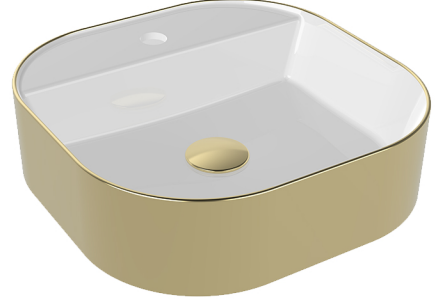

FLAME

Gövdeüstü Lavabo (PVD Kaplamalı)
Countertop Washbasin (PVD Coated)

FALG04401FD1

Bu sayfada belirtilen ürün ölçüleri, standartlar ile belirlenen ölçümleri içerir. Kurulum için yalnızca ürün üzerinden ölçü alınması önemlidir ve tavsiye edilmektedir. Tüm ölçüler mm olarak gösterilmiştir ve bağlayıcı değildir. Bien, ürünün görünüşü ve teknik detaylarında değişiklik yapma hakkını saklı tutar.

The product dimensions specified on this page include the measurements determined by the standards. It is important and recommended to measure only on the product for installation. All dimensions are shown in mm and are not binding. Bien reserves the right to make changes in the appearance and technical details of the product.