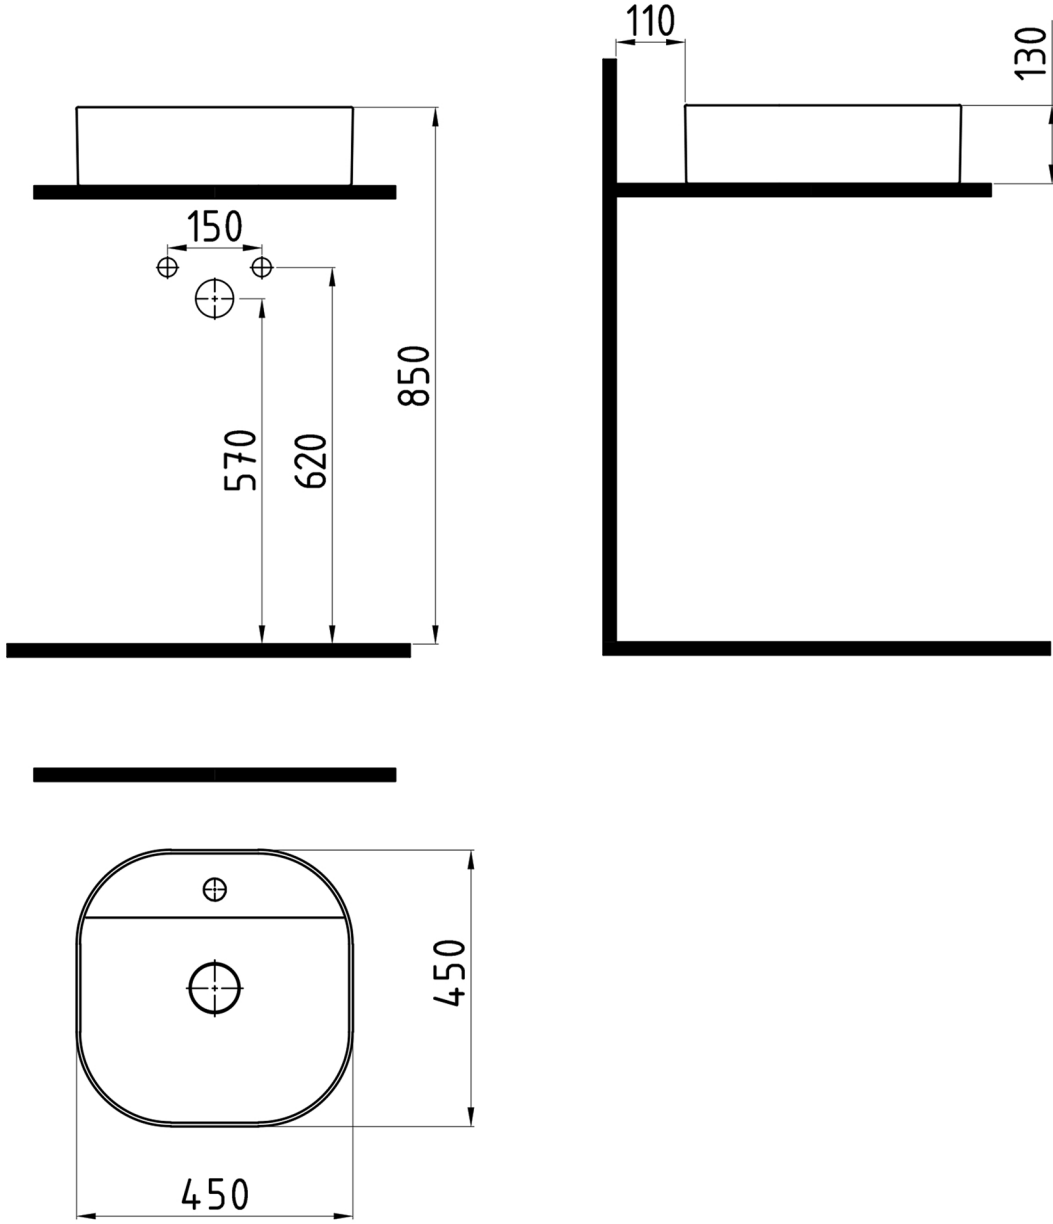

FLAME

Gövdeüstü Lavabo (PVD Kaplamalı)
Countertop Washbasin (PVD Coated)

FALG04401FD1

Bu sayfada belirtilen ürün ölçüleri, standartlar ile belirlenen ölçümleri içerir. Kurulum için yalnızca ürün üzerinden ölçü alınması önemlidir ve tavsiye edilmektedir. Tüm ölçüler mm olarak gösterilmiştir ve bağlayıcı değildir. Bien, ürünün görünüşü ve teknik detaylarında değişiklik yapma hakkını saklı tutar.

The product dimensions specified on this page include the measurements determined by the standards. It is important and recommended to measure only on the product for installation. All dimensions are shown in mm and are not binding. Bien reserves the right to make changes in the appearance and technical details of the product.