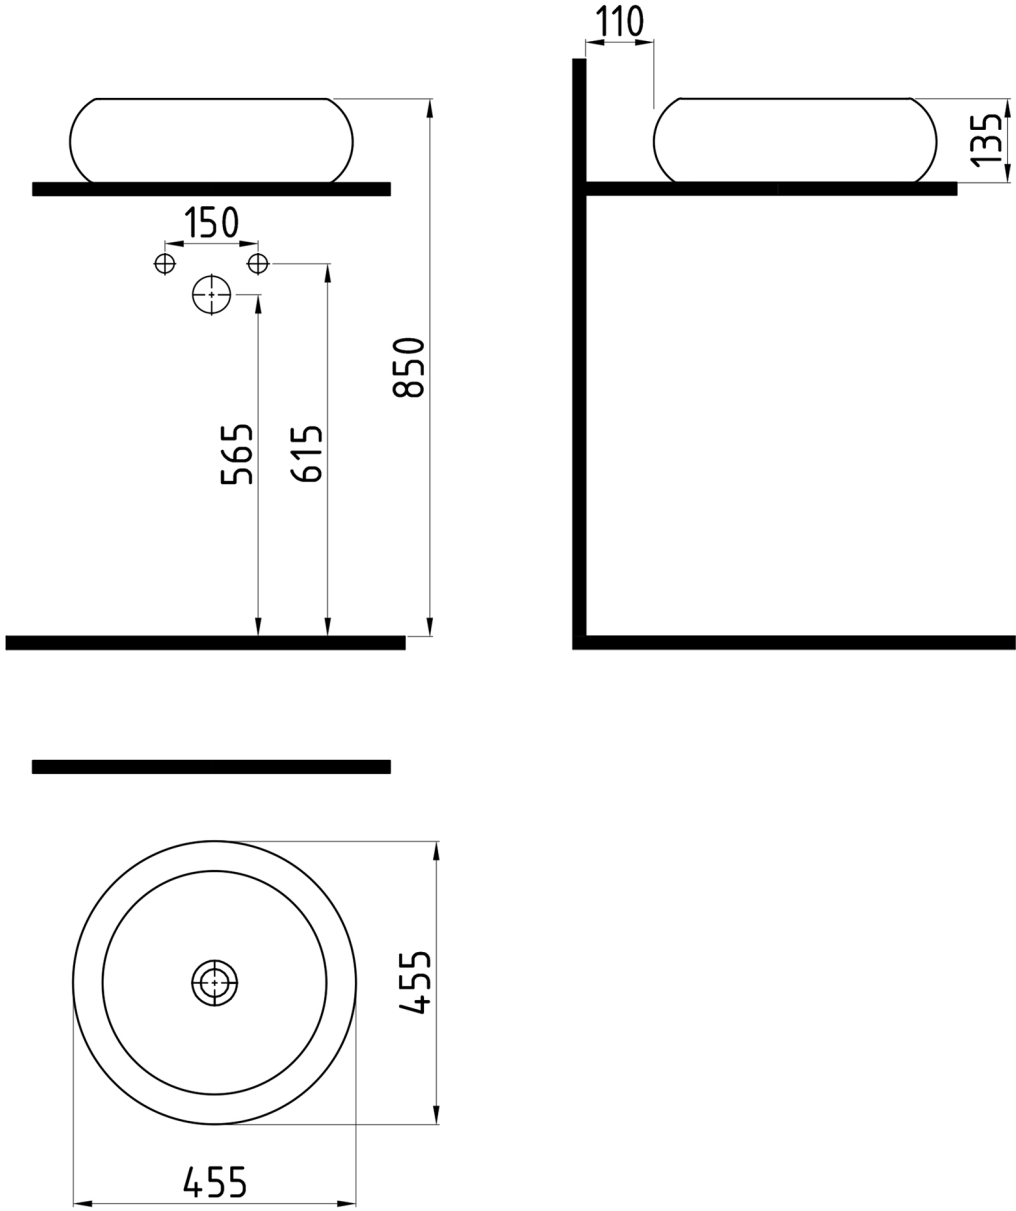

FLAME

Gövdeüstü Lavabo (PVD Kaplamalı)
Countertop Washbasin (PVD Coated)

FALG04601FDO

Bu sayfada belirtilen ürün ölçüleri, standartlar ile belirlenen ölçümleri içerir. Kurulum için yalnızca ürün üzerinden ölçü alınması önemlidir ve tavsiye edilmektedir. Tüm ölçüler mm olarak gösterilmiştir ve bağlayıcı değildir. Bien, ürünün görünüşü ve teknik detaylarında değişiklik yapma hakkını saklı tutar.

The product dimensions specified on this page include the measurements determined by the standards. It is important and recommended to measure only on the product for installation. All dimensions are shown in mm and are not binding. Bien reserves the right to make changes in the appearance and technical details of the product.