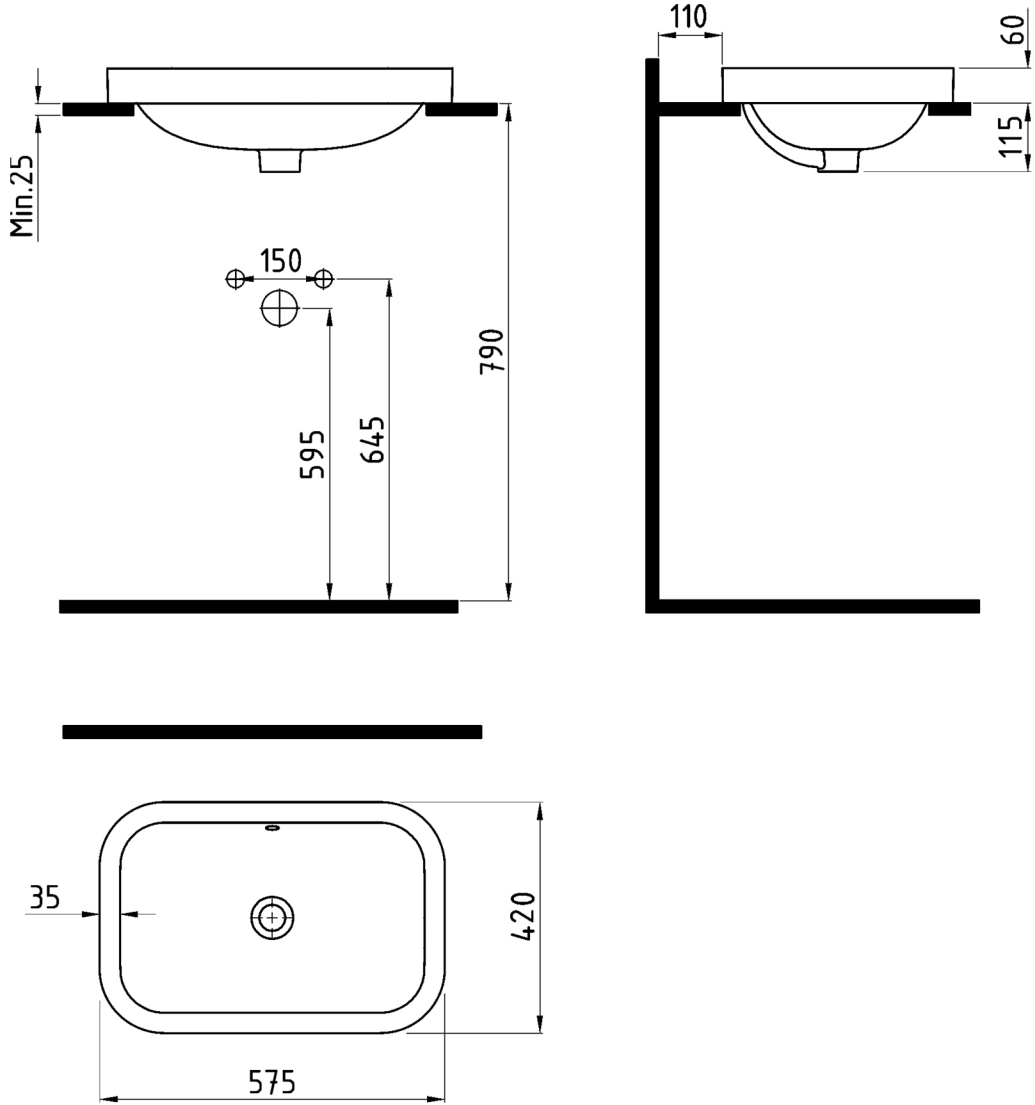

FLAME

Gövde Üstü Lavabo
Countertop Washbasin

FALG05601FDO

Bu sayfada belirtilen ürün ölçüleri, standartlar ile belirlenen ölçümleri içerir. Kurulum için yalnızca ürün üzerinden ölçü alınması önemlidir ve tavsiye edilmektedir. Tüm ölçüler mm olarak gösterilmiştir ve bağlayıcı değildir. Bien, ürünün görünüşü ve teknik detaylarında değişiklik yapma hakkını saklı tutar.

The product dimensions specified on this page include the measurements determined by the standards. It is important and recommended to measure only on the product for installation. All dimensions are shown in mm and are not binding. Bien reserves the right to make changes in the appearance and technical details of the product.