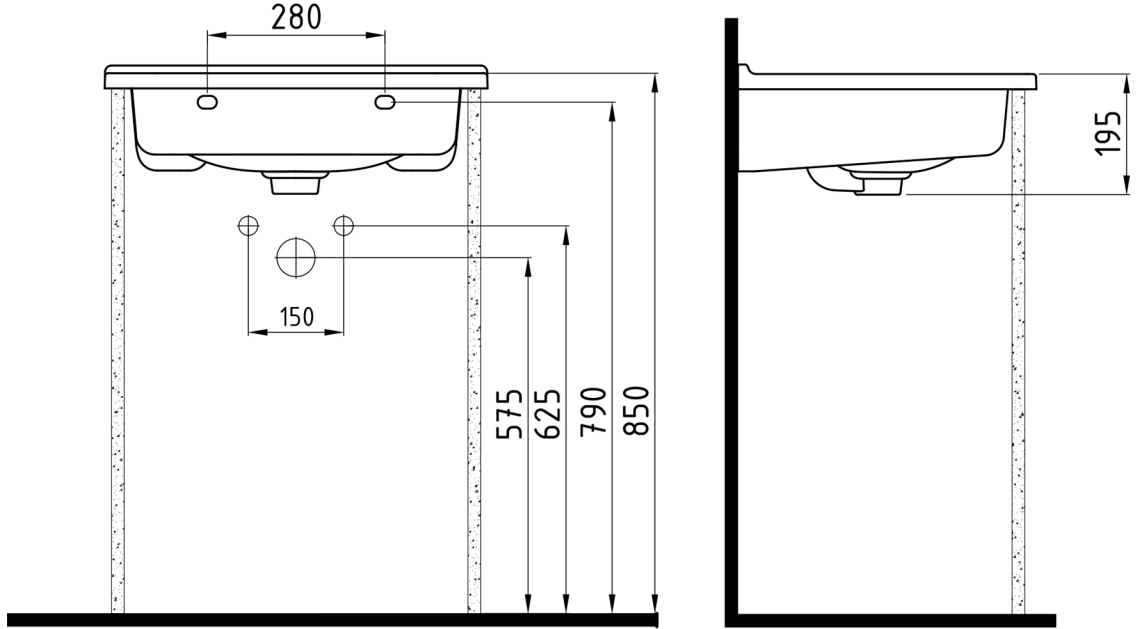

FERRA

Konsollu Lavabo
Vanity Washbasin

FELK060B1FD1

Bu sayfada belirtilen ürün ölçüleri, standartlar ile belirlenen ölçümleri içerir. Kurulum için yalnızca ürün üzerinden ölçü alınması önemlidir ve tavsiye edilmektedir. Tüm ölçüler mm olarak gösterilmiştir ve bağlayıcı değildir. Bien, ürünün görünüşü ve teknik detaylarında değişiklik yapma hakkını saklı tutar.

The product dimensions specified on this page include the measurements determined by the standards. It is important and recommended to measure only on the product for installation. All dimensions are shown in mm and are not binding. Bien reserves the right to make changes in the appearance and technical details of the product.