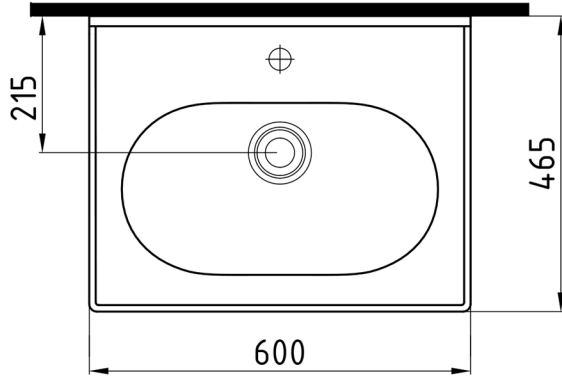

FERRA

Konsollu Lavabo
Vanity Washbasin

FELK060B1FD1

Bu sayfada belirtilen ürün ölçüleri, standartlar ile belirlenen ölçümleri içerir. Kurulum için yalnızca ürün üzerinden ölçü alınması önemlidir ve tavsiye edilmektedir. Tüm ölçüler mm olarak gösterilmiştir ve bağlayıcı değildir. Bien, ürünün görünüşü ve teknik detaylarında değişiklik yapma hakkını saklı tutar.

The product dimensions specified on this page include the measurements determined by the standards. It is important and recommended to measure only on the product for installation. All dimensions are shown in mm and are not binding. Bien reserves the right to make changes in the appearance and technical details of the product.