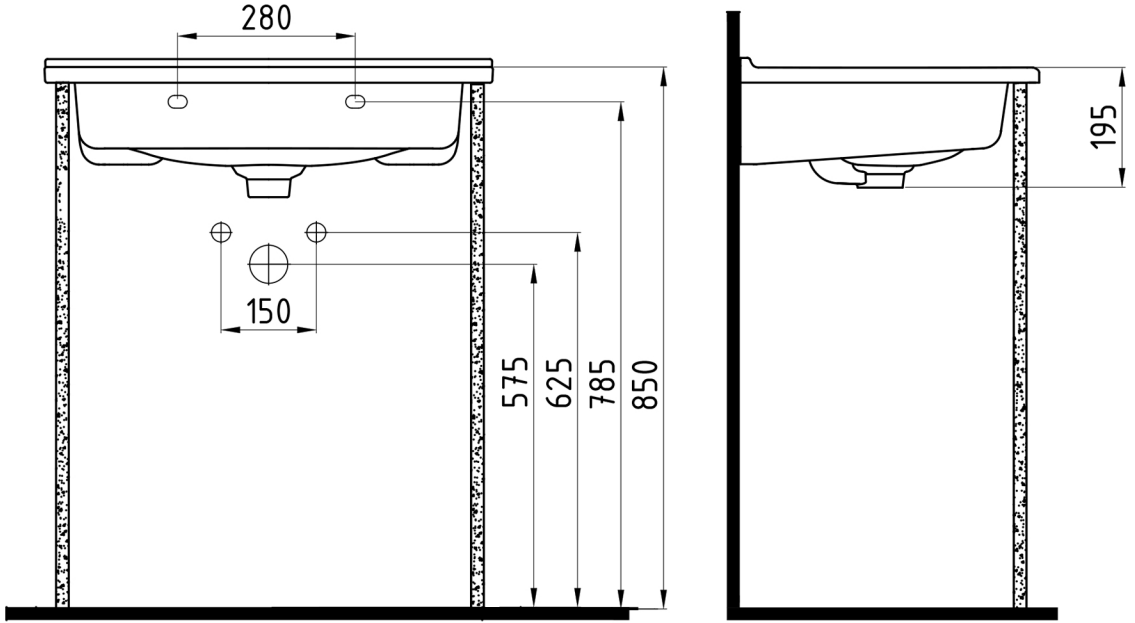

## FERRA

Konsollu Lavabo  
Vanity Washbasin

FELK070B1FD1

Bu sayfada belirtilen ürün ölçüleri, standartlar ile belirlenen ölçümleri içerir. Kurulum için yalnızca ürün üzerinden ölçü alınması önemlidir ve tavsiye edilmektedir. Tüm ölçüler mm olarak gösterilmiştir ve bağlayıcı değildir. Bien, ürünün görünüşü ve teknik detaylarında değişiklik yapma hakkını saklı tutar.

The product dimensions specified on this page include the measurements determined by the standards. It is important and recommended to measure only on the product for installation. All dimensions are shown in mm and are not binding. Bien reserves the right to make changes in the appearance and technical details of the product.