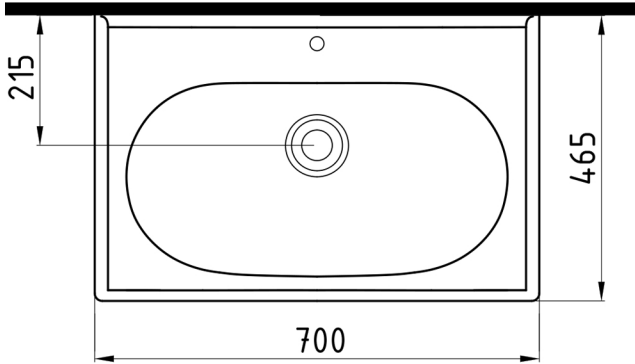

## FERRA

Konsollu Lavabo  
Vanity Washbasin

FELK070B1FD1

Bu sayfada belirtilen ürün ölçüleri, standartlar ile belirlenen ölçümleri içerir. Kurulum için yalnızca ürün üzerinden ölçü alınması önemlidir ve tavsiye edilmektedir. Tüm ölçüler mm olarak gösterilmiştir ve bağlayıcı değildir. Bien, ürünün görünüşü ve teknik detaylarında değişiklik yapma hakkını saklı tutar.

The product dimensions specified on this page include the measurements determined by the standards. It is important and recommended to measure only on the product for installation. All dimensions are shown in mm and are not binding. Bien reserves the right to make changes in the appearance and technical details of the product.