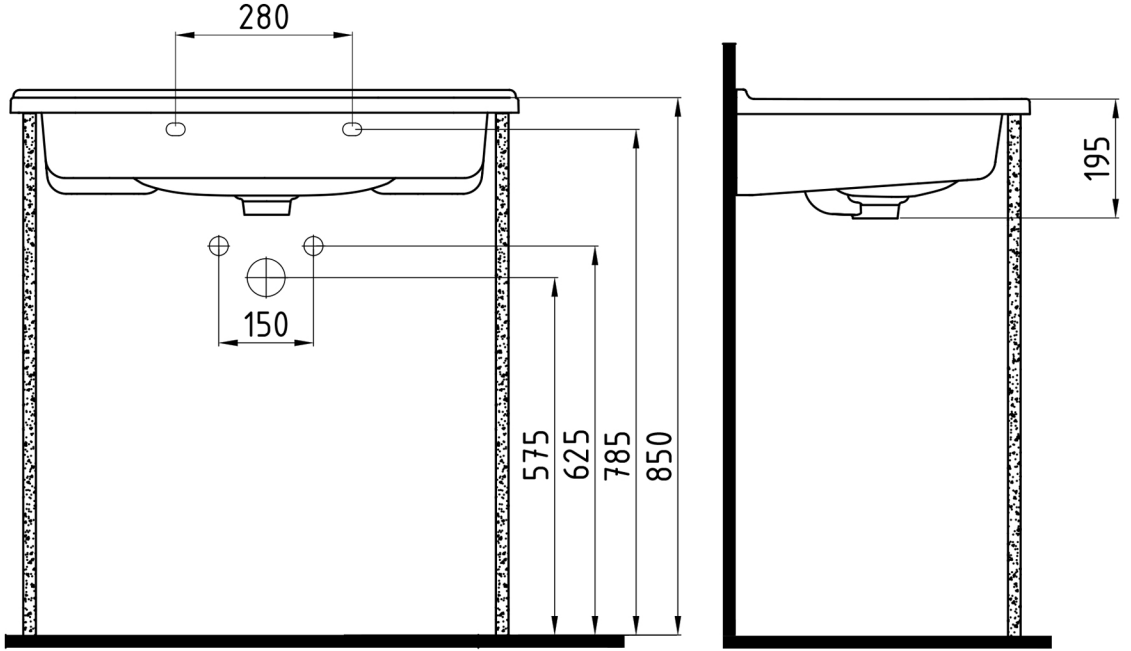

FERRA

Konsollu Lavabo
Vanity Washbasin

FELK080B1FD1

Bu sayfada belirtilen ürün ölçüleri, standartlar ile belirlenen ölçümleri içerir. Kurulum için yalnızca ürün üzerinden ölçü alınması önemlidir ve tavsiye edilmektedir. Tüm ölçüler mm olarak gösterilmiştir ve bağlayıcı değildir. Bien, ürünün görünüşü ve teknik detaylarında değişiklik yapma hakkını saklı tutar.

The product dimensions specified on this page include the measurements determined by the standards. It is important and recommended to measure only on the product for installation. All dimensions are shown in mm and are not binding. Bien reserves the right to make changes in the appearance and technical details of the product.