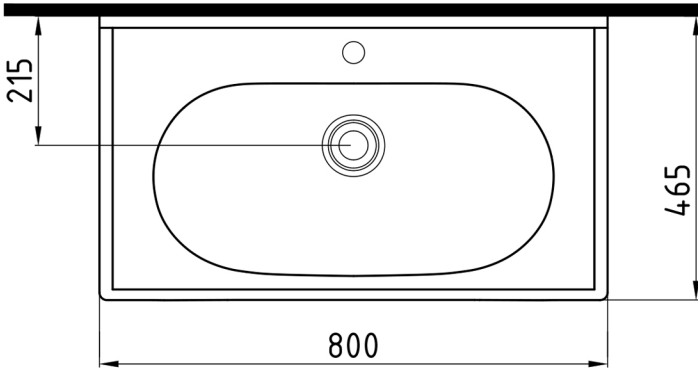

FERRA

Konsollu Lavabo
Vanity Washbasin

FELK080B1FD1

Bu sayfada belirtilen ürün ölçüleri, standartlar ile belirlenen ölçümleri içerir. Kurulum için yalnızca ürün üzerinden ölçü alınması önemlidir ve tavsiye edilmektedir. Tüm ölçüler mm olarak gösterilmiştir ve bağlayıcı değildir. Bien, ürünün görünüşü ve teknik detaylarında değişiklik yapma hakkını saklı tutar.

The product dimensions specified on this page include the measurements determined by the standards. It is important and recommended to measure only on the product for installation. All dimensions are shown in mm and are not binding. Bien reserves the right to make changes in the appearance and technical details of the product.