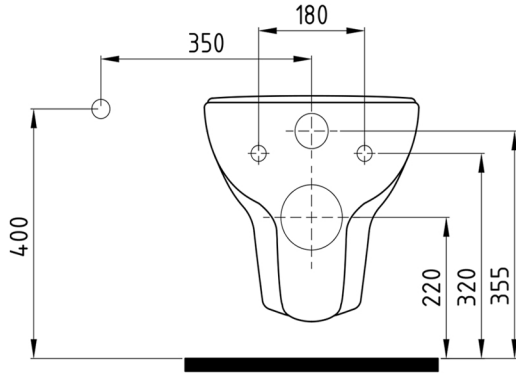

GOYA

Asma Klozet No-Rim
Wall Hung WC Pan No-Rim

GYKA052H2

Bu sayfada belirtilen ürün ölçüleri, standartlar ile belirlenen ölçümleri içerir. Kurulum için yalnızca ürün üzerinden ölçü alınması önemlidir ve tavsiye edilmektedir. Tüm ölçüler mm olarak gösterilmiştir ve bağlayıcı değildir. Bien, ürünün görünüşü ve teknik detaylarında değişiklik yapma hakkını saklı tutar.

The product dimensions specified on this page include the measurements determined by the standards. It is important and recommended to measure only on the product for installation. All dimensions are shown in mm and are not binding. Bien reserves the right to make changes in the appearance and technical details of the product.