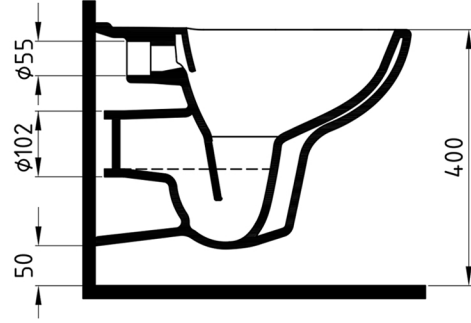

GOYA

Asma Klozet No-Rim
Wall Hung WC Pan No-Rim

GYKA052H2

Bu sayfada belirtilen ürün ölçüleri, standartlar ile belirlenen ölçümleri içerir. Kurulum için yalnızca ürün üzerinden ölçü alınması önemlidir ve tavsiye edilmektedir. Tüm ölçüler mm olarak gösterilmiştir ve bağlayıcı değildir. Bien, ürünün görünüşü ve teknik detaylarında değişiklik yapma hakkını saklı tutar.

The product dimensions specified on this page include the measurements determined by the standards. It is important and recommended to measure only on the product for installation. All dimensions are shown in mm and are not binding. Bien reserves the right to make changes in the appearance and technical details of the product.