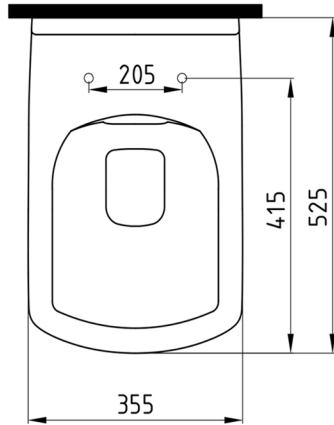

GOYA

Asma Klozet No-Rim
Wall Hung WC Pan No-Rim

GYKA052H2

Bu sayfada belirtilen ürün ölçüleri, standartlar ile belirlenen ölçümleri içerir. Kurulum için yalnızca ürün üzerinden ölçü alınması önemlidir ve tavsiye edilmektedir. Tüm ölçüler mm olarak gösterilmiştir ve bağlayıcı değildir. Bien, ürünün görünüşü ve teknik detaylarında değişiklik yapma hakkını saklı tutar.

The product dimensions specified on this page include the measurements determined by the standards. It is important and recommended to measure only on the product for installation. All dimensions are shown in mm and are not binding. Bien reserves the right to make changes in the appearance and technical details of the product.