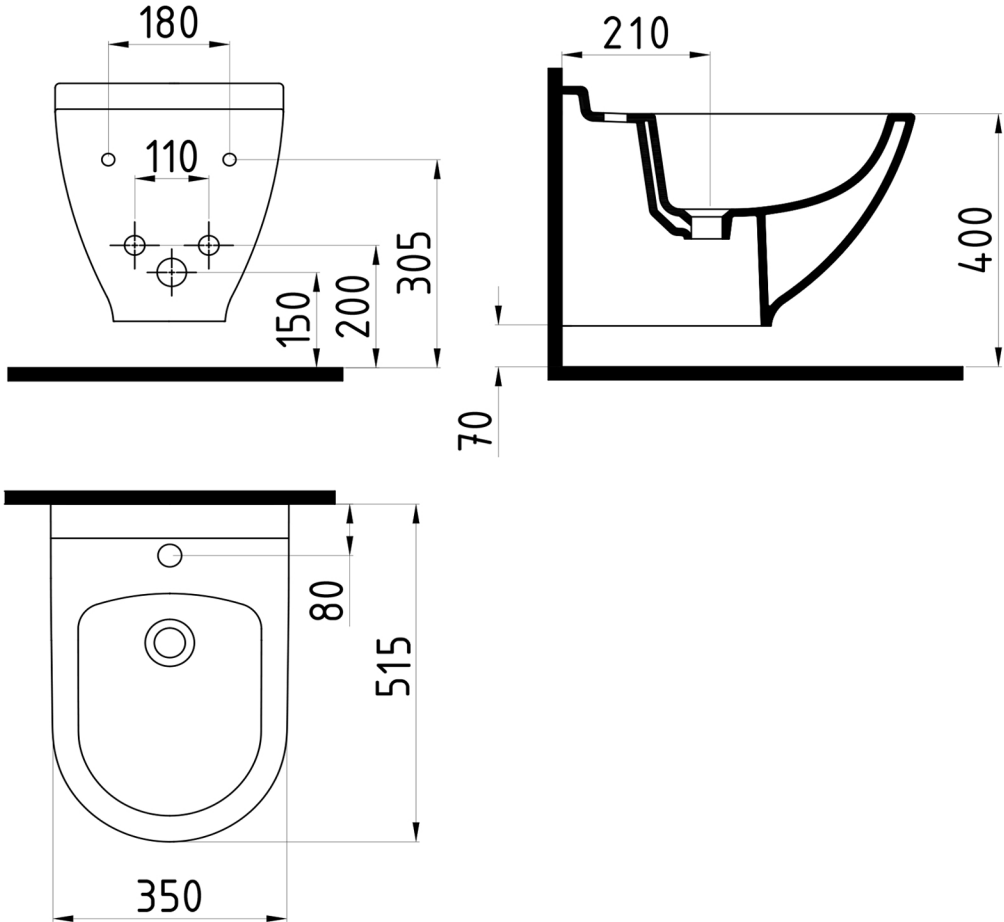

HARMONY

Asma Bide
Wall Hung Bidet

HRBA05201

Bu sayfada belirtilen ürün ölçüleri, standartlar ile belirlenen ölçümleri içerir. Kurulum için yalnızca ürün üzerinden ölçü alınması önemlidir ve tavsiye edilmektedir. Tüm ölçüler mm olarak gösterilmiştir ve bağlayıcı değildir. Bien, ürünün görünüşü ve teknik detaylarında değişiklik yapma hakkını saklı tutar.

The product dimensions specified on this page include the measurements determined by the standards. It is important and recommended to measure only on the product for installation. All dimensions are shown in mm and are not binding. Bien reserves the right to make changes in the appearance and technical details of the product.