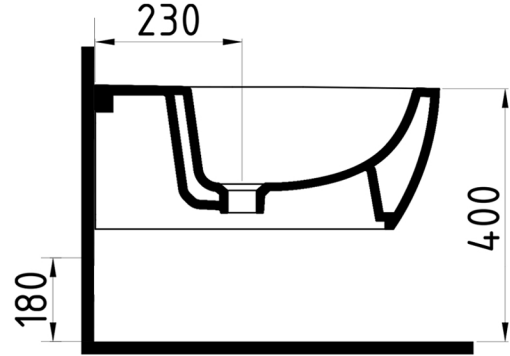

HARMONY

Asma Bide
Wall Hung Bidet

HRBA05203

Bu sayfada belirtilen ürün ölçüleri, standartlar ile belirlenen ölçümleri içerir. Kurulum için yalnızca ürün üzerinden ölçü alınması önemlidir ve tavsiye edilmektedir. Tüm ölçüler mm olarak gösterilmiştir ve bağlayıcı değildir. Bien, ürünün görünüşü ve teknik detaylarında değişiklik yapma hakkını saklı tutar.

The product dimensions specified on this page include the measurements determined by the standards. It is important and recommended to measure only on the product for installation. All dimensions are shown in mm and are not binding. Bien reserves the right to make changes in the appearance and technical details of the product.