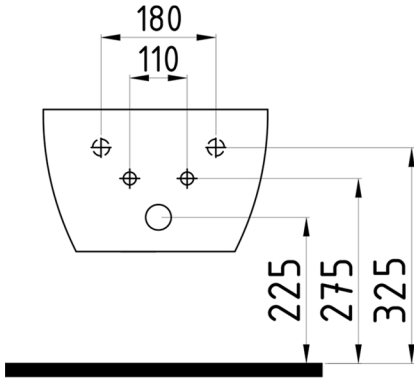

HARMONY

Asma Bide
Wall Hung Bidet

HRBA05203

Bu sayfada belirtilen ürün ölçüleri, standartlar ile belirlenen ölçümleri içerir. Kurulum için yalnızca ürün üzerinden ölçü alınması önemlidir ve tavsiye edilmektedir. Tüm ölçüler mm olarak gösterilmiştir ve bağlayıcı değildir. Bien, ürünün görünüşü ve teknik detaylarında değişiklik yapma hakkını saklı tutar.

The product dimensions specified on this page include the measurements determined by the standards. It is important and recommended to measure only on the product for installation. All dimensions are shown in mm and are not binding. Bien reserves the right to make changes in the appearance and technical details of the product.