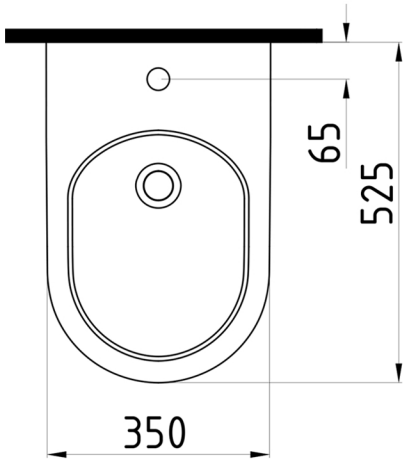

HARMONY

Asma Bide
Wall Hung Bidet

HRBA05203

Bu sayfada belirtilen ürün ölçüleri, standartlar ile belirlenen ölçümleri içerir. Kurulum için yalnızca ürün üzerinden ölçü alınması önemlidir ve tavsiye edilmektedir. Tüm ölçüler mm olarak gösterilmiştir ve bağlayıcı değildir. Bien, ürünün görünüşü ve teknik detaylarında değişiklik yapma hakkını saklı tutar.

The product dimensions specified on this page include the measurements determined by the standards. It is important and recommended to measure only on the product for installation. All dimensions are shown in mm and are not binding. Bien reserves the right to make changes in the appearance and technical details of the product.