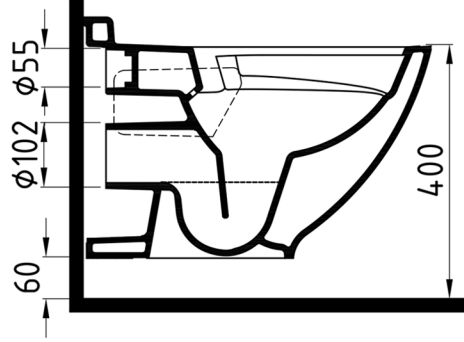

HARMONY

Asma Klozet No-Rim
Wall Hung WC Pan No-Rim

HRKA052N2

Bu sayfada belirtilen ürün ölçüleri, standartlar ile belirlenen ölçümleri içerir. Kurulum için yalnızca ürün üzerinden ölçü alınması önemlidir ve tavsiye edilmektedir. Tüm ölçüler mm olarak gösterilmiştir ve bağlayıcı değildir. Bien, ürünün görünüşü ve teknik detaylarında değişiklik yapma hakkını saklı tutar.

The product dimensions specified on this page include the measurements determined by the standards. It is important and recommended to measure only on the product for installation. All dimensions are shown in mm and are not binding. Bien reserves the right to make changes in the appearance and technical details of the product.