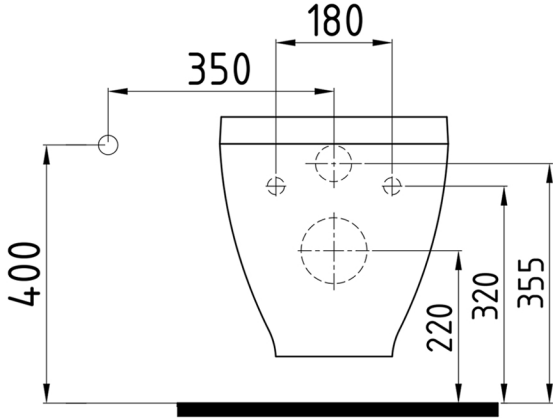

HARMONY

Asma Klozet No-Rim
Wall Hung WC Pan No-Rim

HRKA052N2

Bu sayfada belirtilen ürün ölçüleri, standartlar ile belirlenen ölçümleri içerir. Kurulum için yalnızca ürün üzerinden ölçü alınması önemlidir ve tavsiye edilmektedir. Tüm ölçüler mm olarak gösterilmiştir ve bağlayıcı değildir. Bien, ürünün görünüşü ve teknik detaylarında değişiklik yapma hakkını saklı tutar.

The product dimensions specified on this page include the measurements determined by the standards. It is important and recommended to measure only on the product for installation. All dimensions are shown in mm and are not binding. Bien reserves the right to make changes in the appearance and technical details of the product.