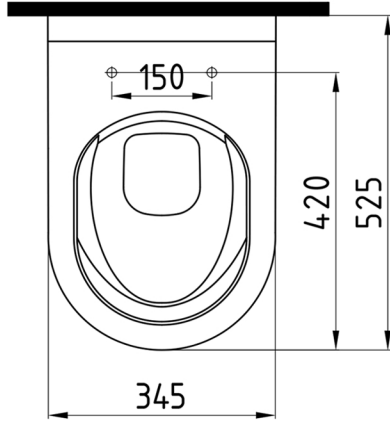

HARMONY

Asma Klozet No-Rim
Wall Hung WC Pan No-Rim

HRKA052N2

Bu sayfada belirtilen ürün ölçüleri, standartlar ile belirlenen ölçümleri içerir. Kurulum için yalnızca ürün üzerinden ölçü alınması önemlidir ve tavsiye edilmektedir. Tüm ölçüler mm olarak gösterilmiştir ve bağlayıcı değildir. Bien, ürünün görünüşü ve teknik detaylarında değişiklik yapma hakkını saklı tutar.

The product dimensions specified on this page include the measurements determined by the standards. It is important and recommended to measure only on the product for installation. All dimensions are shown in mm and are not binding. Bien reserves the right to make changes in the appearance and technical details of the product.