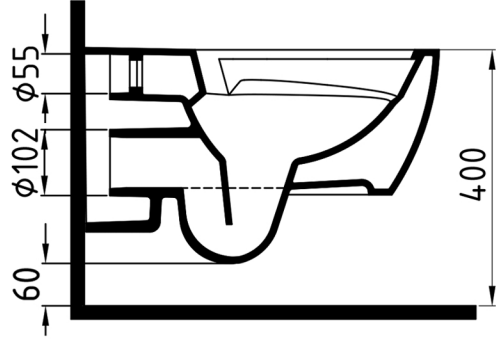

HARMONY

Asma Klozet No-Rim Gizli Montaj
Wall Hung WC Pan No-Rim Concealed Fixing

HRKA052N3

Bu sayfada belirtilen ürün ölçüleri, standartlar ile belirlenen ölçümleri içerir. Kurulum için yalnızca ürün üzerinden ölçü alınması önemlidir ve tavsiye edilmektedir. Tüm ölçüler mm olarak gösterilmiştir ve bağlayıcı değildir. Bien, ürünün görünüşü ve teknik detaylarında değişiklik yapma hakkını saklı tutar.

The product dimensions specified on this page include the measurements determined by the standards. It is important and recommended to measure only on the product for installation. All dimensions are shown in mm and are not binding. Bien reserves the right to make changes in the appearance and technical details of the product.