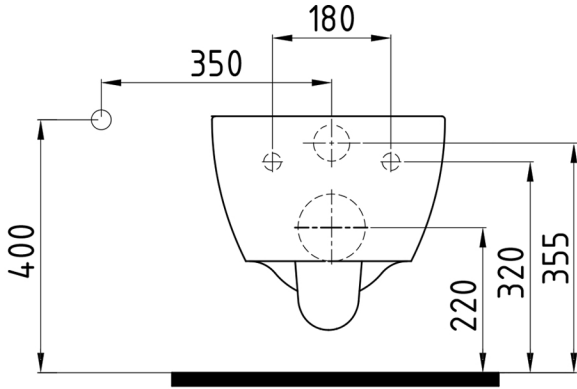

HARMONY

Asma Klozet No-Rim Gizli Montaj
Wall Hung WC Pan No-Rim Concealed Fixing

HRKA052N3

Bu sayfada belirtilen ürün ölçüleri, standartlar ile belirlenen ölçümleri içerir. Kurulum için yalnızca ürün üzerinden ölçü alınması önemlidir ve tavsiye edilmektedir. Tüm ölçüler mm olarak gösterilmiştir ve bağlayıcı değildir. Bien, ürünün görünüşü ve teknik detaylarında değişiklik yapma hakkını saklı tutar.

The product dimensions specified on this page include the measurements determined by the standards. It is important and recommended to measure only on the product for installation. All dimensions are shown in mm and are not binding. Bien reserves the right to make changes in the appearance and technical details of the product.