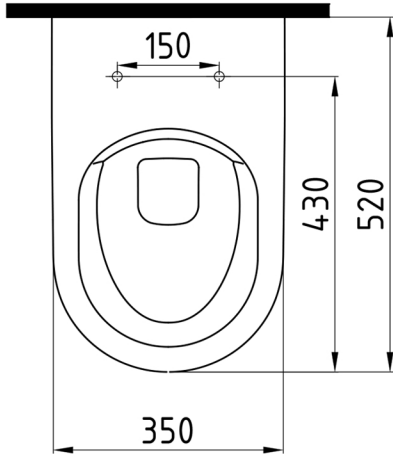

HARMONY

Asma Klozet No-Rim Gizli Montaj
Wall Hung WC Pan No-Rim Concealed Fixing

HRKA052N3

Bu sayfada belirtilen ürün ölçüleri, standartlar ile belirlenen ölçümleri içerir. Kurulum için yalnızca ürün üzerinden ölçü alınması önemlidir ve tavsiye edilmektedir. Tüm ölçüler mm olarak gösterilmiştir ve bağlayıcı değildir. Bien, ürünün görünüşü ve teknik detaylarında değişiklik yapma hakkını saklı tutar.

The product dimensions specified on this page include the measurements determined by the standards. It is important and recommended to measure only on the product for installation. All dimensions are shown in mm and are not binding. Bien reserves the right to make changes in the appearance and technical details of the product.