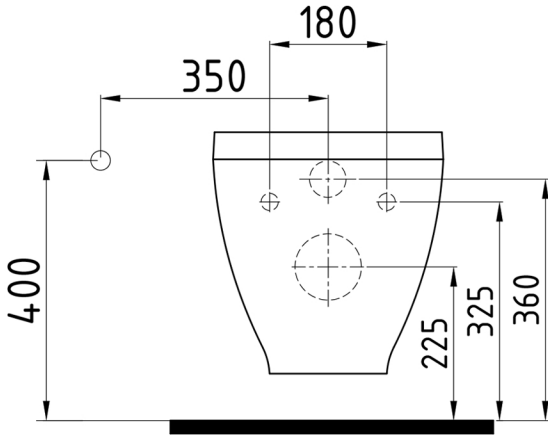

## HARMONY

Asma Klozet No-Rim Gizli Montaj  
Wall Hung WC Pan No-Rim Concealed Fixing

HRKA052N5

Bu sayfada belirtilen ürün ölçüleri, standartlar ile belirlenen ölçümleri içerir. Kurulum için yalnızca ürün üzerinden ölçü alınması önemlidir ve tavsiye edilmektedir. Tüm ölçüler mm olarak gösterilmiştir ve bağlayıcı değildir. Bien, ürünün görünüşü ve teknik detaylarında değişiklik yapma hakkını saklı tutar.

The product dimensions specified on this page include the measurements determined by the standards. It is important and recommended to measure only on the product for installation. All dimensions are shown in mm and are not binding. Bien reserves the right to make changes in the appearance and technical details of the product.