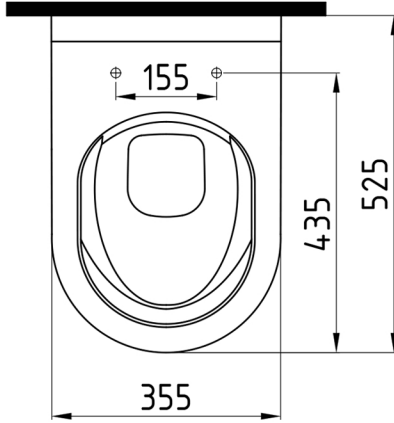

## HARMONY

Asma Klozet No-Rim Gizli Montaj  
Wall Hung WC Pan No-Rim Concealed Fixing

HRKA052N5

Bu sayfada belirtilen ürün ölçüleri, standartlar ile belirlenen ölçümleri içerir. Kurulum için yalnızca ürün üzerinden ölçü alınması önemlidir ve tavsiye edilmektedir. Tüm ölçüler mm olarak gösterilmiştir ve bağlayıcı değildir. Bien, ürünün görünüşü ve teknik detaylarında değişiklik yapma hakkını saklı tutar.

The product dimensions specified on this page include the measurements determined by the standards. It is important and recommended to measure only on the product for installation. All dimensions are shown in mm and are not binding. Bien reserves the right to make changes in the appearance and technical details of the product.