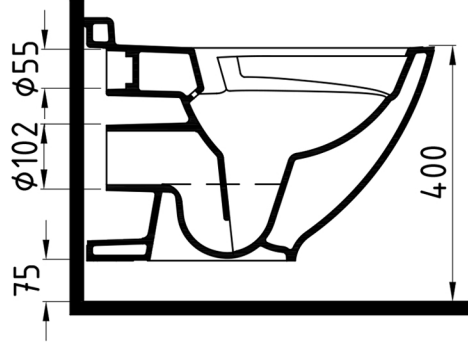

## HARMONY

Asma Klozet No-Rim Gizli Montaj  
Wall Hung WC Pan No-Rim Concealed Fixing

HRKA052N5

Bu sayfada belirtilen ürün ölçüleri, standartlar ile belirlenen ölçümleri içerir. Kurulum için yalnızca ürün üzerinden ölçü alınması önemlidir ve tavsiye edilmektedir. Tüm ölçüler mm olarak gösterilmiştir ve bağlayıcı değildir. Bien, ürünün görünüşü ve teknik detaylarında değişiklik yapma hakkını saklı tutar.

The product dimensions specified on this page include the measurements determined by the standards. It is important and recommended to measure only on the product for installation. All dimensions are shown in mm and are not binding. Bien reserves the right to make changes in the appearance and technical details of the product.