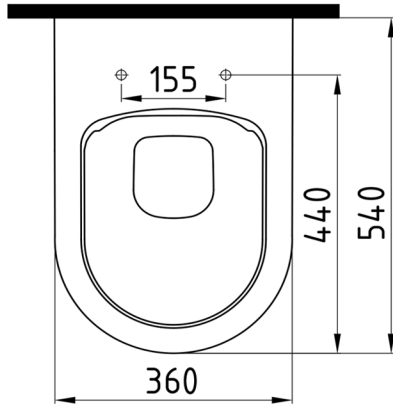

HARMONY

Asma Klozet No-Rim Gizli Montaj
Wall Hung WC Pan No-Rim Concealed Fixing

HRKA054H1

Bu sayfada belirtilen ürün ölçüleri, standartlar ile belirlenen ölçümleri içerir. Kurulum için yalnızca ürün üzerinden ölçü alınması önemlidir ve tavsiye edilmektedir. Tüm ölçüler mm olarak gösterilmiştir ve bağlayıcı değildir. Bien, ürünün görünüşü ve teknik detaylarında değişiklik yapma hakkını saklı tutar.

The product dimensions specified on this page include the measurements determined by the standards. It is important and recommended to measure only on the product for installation. All dimensions are shown in mm and are not binding. Bien reserves the right to make changes in the appearance and technical details of the product.