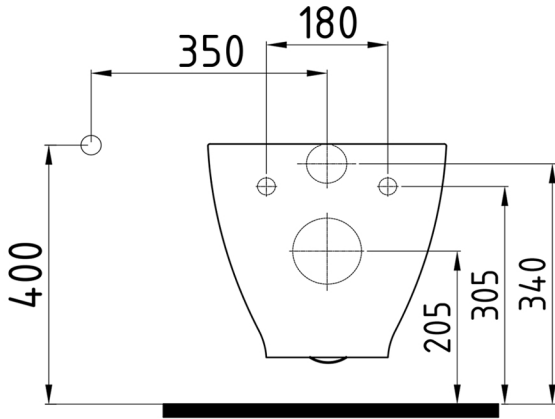

HARMONY

Asma Klozet No-Rim Gizli Montaj
Wall Hung WC Pan No-Rim Concealed Fixing

HRKA054H1

Bu sayfada belirtilen ürün ölçüleri, standartlar ile belirlenen ölçümleri içerir. Kurulum için yalnızca ürün üzerinden ölçü alınması önemlidir ve tavsiye edilmektedir. Tüm ölçüler mm olarak gösterilmiştir ve bağlayıcı değildir. Bien, ürünün görünüşü ve teknik detaylarında değişiklik yapma hakkını saklı tutar.

The product dimensions specified on this page include the measurements determined by the standards. It is important and recommended to measure only on the product for installation. All dimensions are shown in mm and are not binding. Bien reserves the right to make changes in the appearance and technical details of the product.