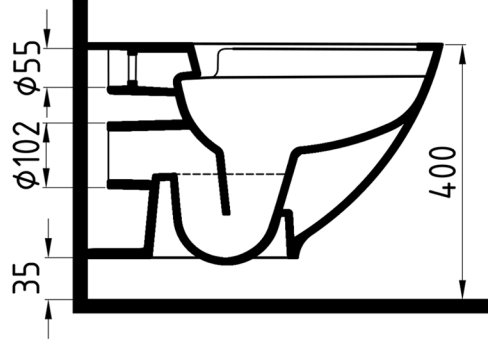

HARMONY

Asma Klozet No-Rim Gizli Montaj
Wall Hung WC Pan No-Rim Concealed Fixing

HRKA054H1

Bu sayfada belirtilen ürün ölçüleri, standartlar ile belirlenen ölçümleri içerir. Kurulum için yalnızca ürün üzerinden ölçü alınması önemlidir ve tavsiye edilmektedir. Tüm ölçüler mm olarak gösterilmiştir ve bağlayıcı değildir. Bien, ürünün görünüşü ve teknik detaylarında değişiklik yapma hakkını saklı tutar.

The product dimensions specified on this page include the measurements determined by the standards. It is important and recommended to measure only on the product for installation. All dimensions are shown in mm and are not binding. Bien reserves the right to make changes in the appearance and technical details of the product.