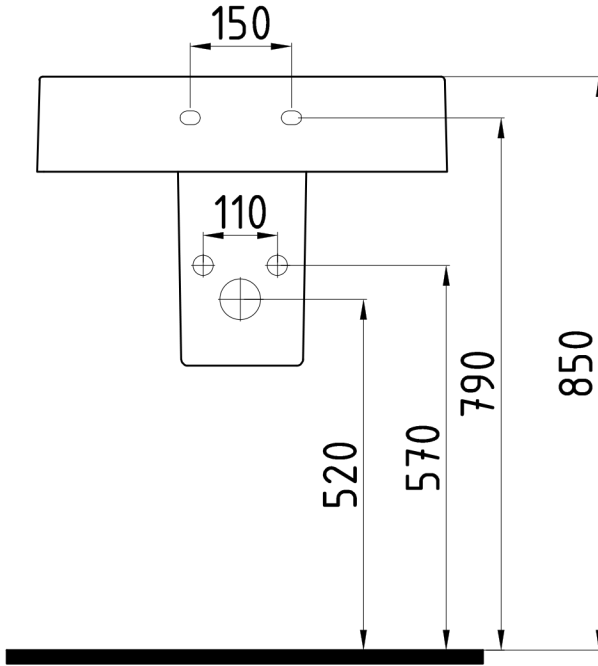

INFINITUM

Yarım Ayak
Semi Pedestal

INAA03201V00

Bu sayfada belirtilen ürün ölçüleri, standartlar ile belirlenen ölçümleri içerir. Kurulum için yalnızca ürün üzerinden ölçü alınması önemlidir ve tavsiye edilmektedir. Tüm ölçüler mm olarak gösterilmiştir ve bağlayıcı değildir. Bien, ürünün görünüşü ve teknik detaylarında değişiklik yapma hakkını saklı tutar.

The product dimensions specified on this page include the measurements determined by the standards. It is important and recommended to measure only on the product for installation. All dimensions are shown in mm and are not binding. Bien reserves the right to make changes in the appearance and technical details of the product.