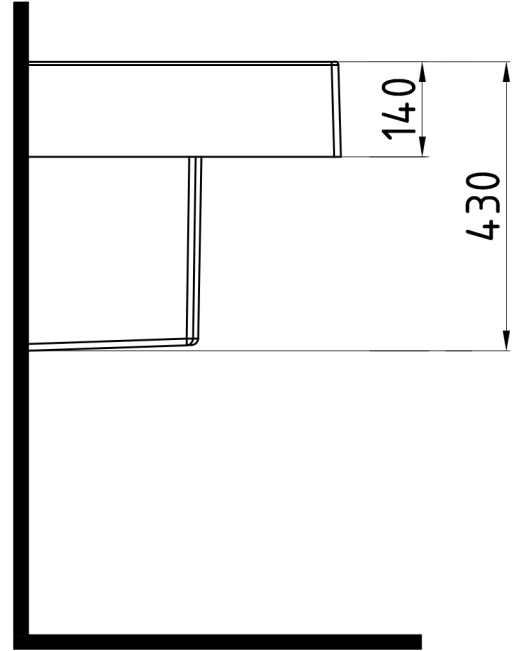

INFINITUM

Yarım Ayak
Semi Pedestal

INAA03201V00

Bu sayfada belirtilen ürün ölçüleri, standartlar ile belirlenen ölçümleri içerir. Kurulum için yalnızca ürün üzerinden ölçü alınması önemlidir ve tavsiye edilmektedir. Tüm ölçüler mm olarak gösterilmiştir ve bağlayıcı değildir. Bien, ürünün görünüşü ve teknik detaylarında değişiklik yapma hakkını saklı tutar.

The product dimensions specified on this page include the measurements determined by the standards. It is important and recommended to measure only on the product for installation. All dimensions are shown in mm and are not binding. Bien reserves the right to make changes in the appearance and technical details of the product.