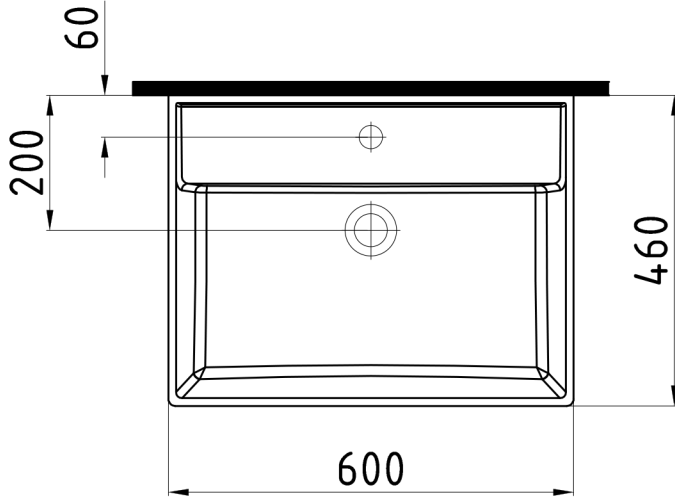

INFINITUM

Yarım Ayak
Semi Pedestal

INAA03201V00

Bu sayfada belirtilen ürün ölçüleri, standartlar ile belirlenen ölçümleri içerir. Kurulum için yalnızca ürün üzerinden ölçü alınması önemlidir ve tavsiye edilmektedir. Tüm ölçüler mm olarak gösterilmiştir ve bağlayıcı değildir. Bien, ürünün görünüşü ve teknik detaylarında değişiklik yapma hakkını saklı tutar.

The product dimensions specified on this page include the measurements determined by the standards. It is important and recommended to measure only on the product for installation. All dimensions are shown in mm and are not binding. Bien reserves the right to make changes in the appearance and technical details of the product.