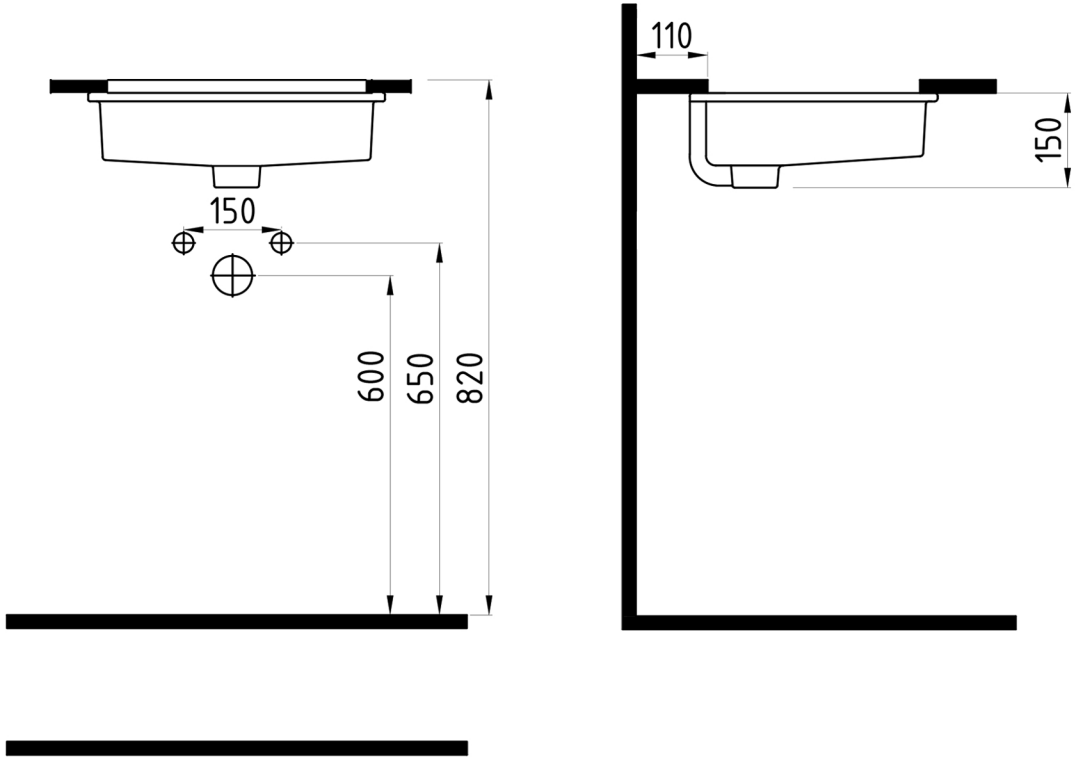

INFINITUM

Tezgahaltı Lavabo
Undercounter Washbasin

INLA04001FDO

Bu sayfada belirtilen ürün ölçüleri, standartlar ile belirlenen ölçümleri içerir. Kurulum için yalnızca ürün üzerinden ölçü alınması önemlidir ve tavsiye edilmektedir. Tüm ölçüler mm olarak gösterilmiştir ve bağlayıcı değildir. Bien, ürünün görünüşü ve teknik detaylarında değişiklik yapma hakkını saklı tutar.

The product dimensions specified on this page include the measurements determined by the standards. It is important and recommended to measure only on the product for installation. All dimensions are shown in mm and are not binding. Bien reserves the right to make changes in the appearance and technical details of the product.