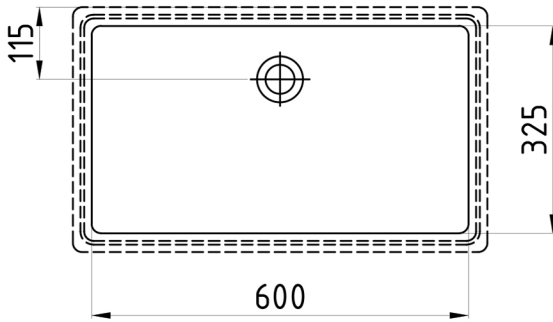

INFINITUM

Tezgahaltı Lavabo
Undercounter Washbasin

INLA06101FDO

Bu sayfada belirtilen ürün ölçüleri, standartlar ile belirlenen ölçümleri içerir. Kurulum için yalnızca ürün üzerinden ölçü alınması önemlidir ve tavsiye edilmektedir. Tüm ölçüler mm olarak gösterilmiştir ve bağlayıcı değildir. Bien, ürünün görünüşü ve teknik detaylarında değişiklik yapma hakkını saklı tutar.

The product dimensions specified on this page include the measurements determined by the standards. It is important and recommended to measure only on the product for installation. All dimensions are shown in mm and are not binding. Bien reserves the right to make changes in the appearance and technical details of the product.