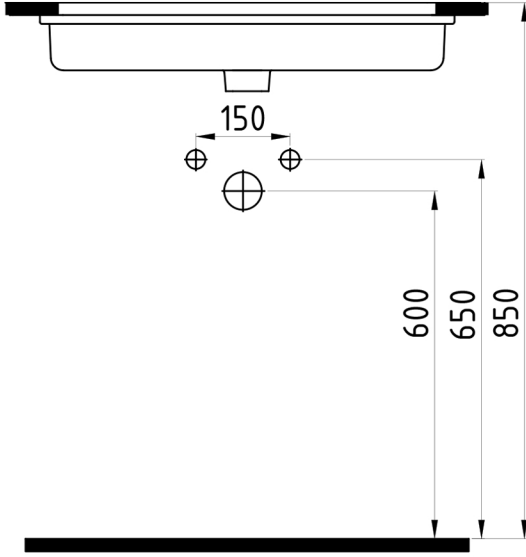

INFINITUM

Tezgahaltı Lavabo
Undercounter Washbasin

INLA06101FDO

Bu sayfada belirtilen ürün ölçüleri, standartlar ile belirlenen ölçümleri içerir. Kurulum için yalnızca ürün üzerinden ölçü alınması önemlidir ve tavsiye edilmektedir. Tüm ölçüler mm olarak gösterilmiştir ve bağlayıcı değildir. Bien, ürünün görünüşü ve teknik detaylarında değişiklik yapma hakkını saklı tutar.

The product dimensions specified on this page include the measurements determined by the standards. It is important and recommended to measure only on the product for installation. All dimensions are shown in mm and are not binding. Bien reserves the right to make changes in the appearance and technical details of the product.