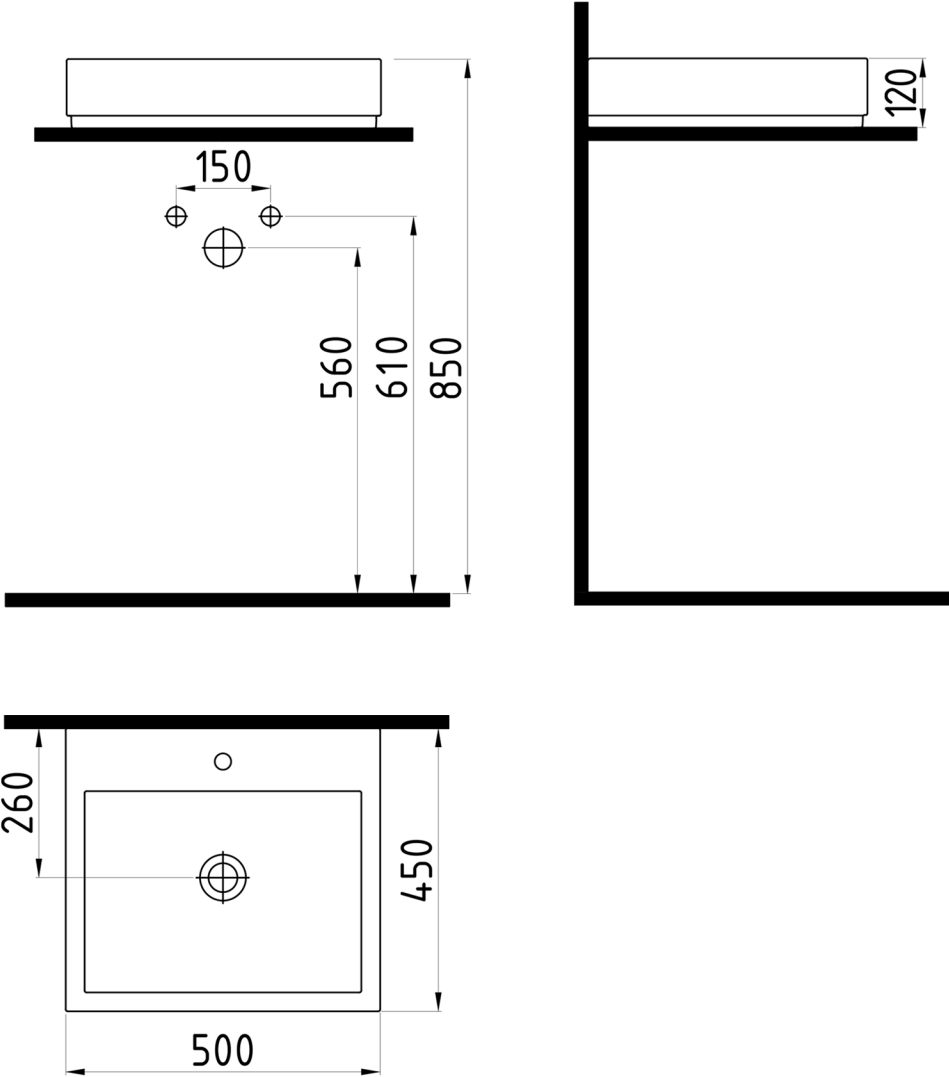

INFINITUM

Lavabo (Gövde Üstü)
Washbasin (Countertop)

INLG05001VD1

Bu sayfada belirtilen ürün ölçüleri, standartlar ile belirlenen ölçümleri içerir. Kurulum için yalnızca ürün üzerinden ölçü alınması önemlidir ve tavsiye edilmektedir. Tüm ölçüler mm olarak gösterilmiştir ve bağlayıcı değildir. Bien, ürünün görünüşü ve teknik detaylarında değişiklik yapma hakkını saklı tutar.

The product dimensions specified on this page include the measurements determined by the standards. It is important and recommended to measure only on the product for installation. All dimensions are shown in mm and are not binding. Bien reserves the right to make changes in the appearance and technical details of the product.