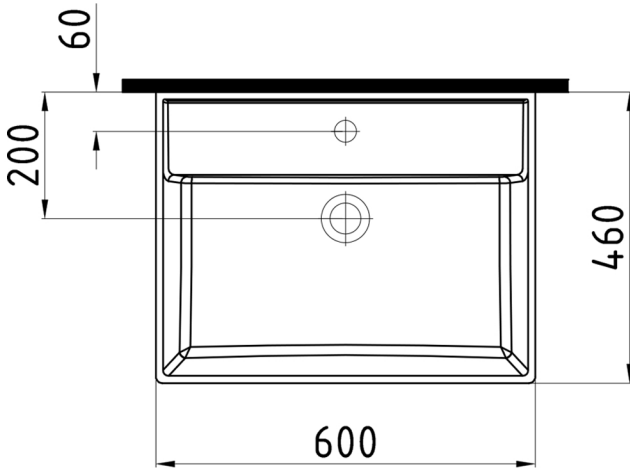

INFINITUM

Lavabo (Gövde Üstü)
Washbasin (Countertop)

INLG06001FDO

Bu sayfada belirtilen ürün ölçüleri, standartlar ile belirlenen ölçümleri içerir. Kurulum için yalnızca ürün üzerinden ölçü alınması önemlidir ve tavsiye edilmektedir. Tüm ölçüler mm olarak gösterilmiştir ve bağlayıcı değildir. Bien, ürünün görünüşü ve teknik detaylarında değişiklik yapma hakkını saklı tutar.

The product dimensions specified on this page include the measurements determined by the standards. It is important and recommended to measure only on the product for installation. All dimensions are shown in mm and are not binding. Bien reserves the right to make changes in the appearance and technical details of the product.