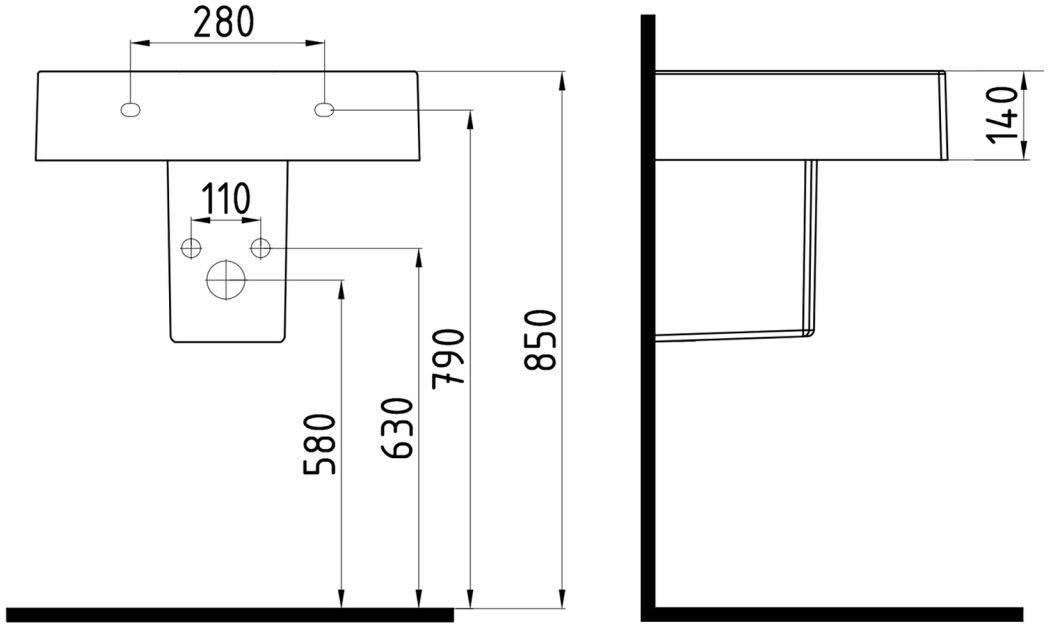

INFINITUM

Lavabo (Gövde Üstü)
Washbasin (Countertop)

INLG06001FDO

Bu sayfada belirtilen ürün ölçüleri, standartlar ile belirlenen ölçümleri içerir. Kurulum için yalnızca ürün üzerinden ölçü alınması önemlidir ve tavsiye edilmektedir. Tüm ölçüler mm olarak gösterilmiştir ve bağlayıcı değildir. Bien, ürünün görünüşü ve teknik detaylarında değişiklik yapma hakkını saklı tutar.

The product dimensions specified on this page include the measurements determined by the standards. It is important and recommended to measure only on the product for installation. All dimensions are shown in mm and are not binding. Bien reserves the right to make changes in the appearance and technical details of the product.