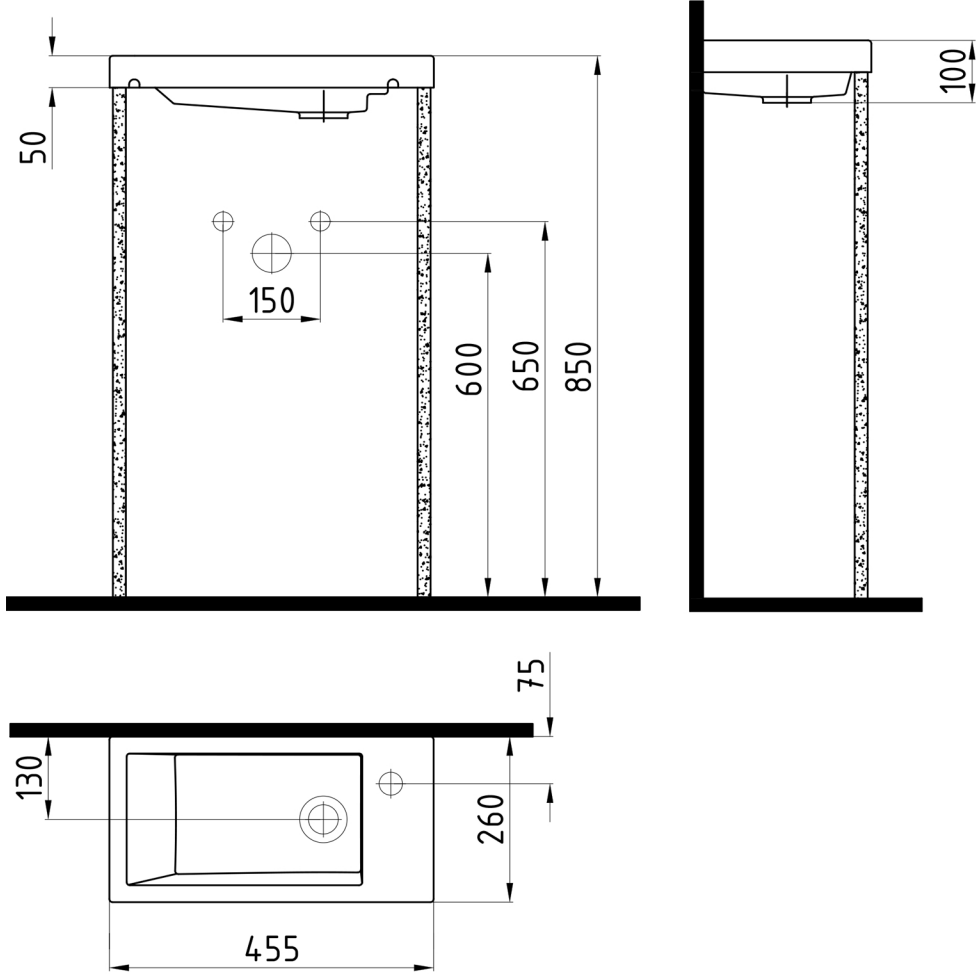

INFINITUM

Konsollu Lavabo
Vanity Washbasin

INLK04501FD1

Bu sayfada belirtilen ürün ölçüleri, standartlar ile belirlenen ölçümleri içerir. Kurulum için yalnızca ürün üzerinden ölçü alınması önemlidir ve tavsiye edilmektedir. Tüm ölçüler mm olarak gösterilmiştir ve bağlayıcı değildir. Bien, ürünün görünüşü ve teknik detaylarında değişiklik yapma hakkını saklı tutar.

The product dimensions specified on this page include the measurements determined by the standards. It is important and recommended to measure only on the product for installation. All dimensions are shown in mm and are not binding. Bien reserves the right to make changes in the appearance and technical details of the product.