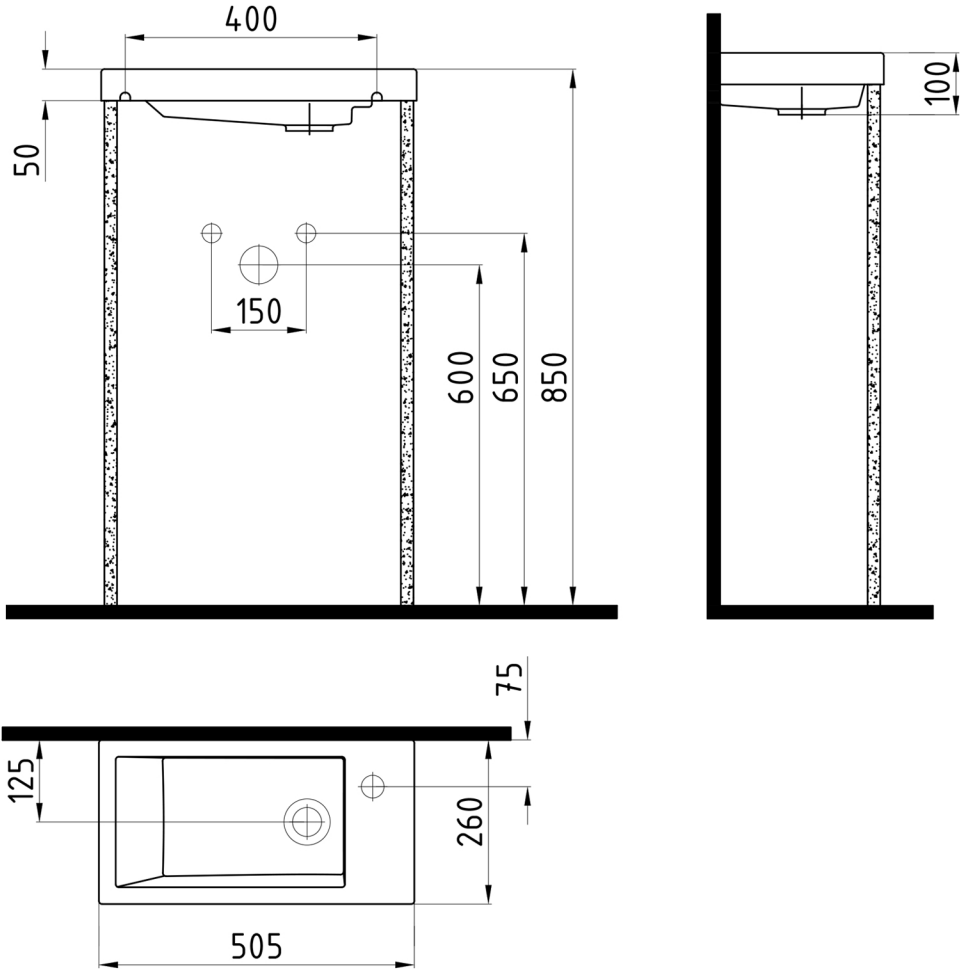

INFINITUM

Konsollu Lavabo
Vanity Washbasin

INLK05001FD1

Bu sayfada belirtilen ürün ölçüleri, standartlar ile belirlenen ölçümleri içerir. Kurulum için yalnızca ürün üzerinden ölçü alınması önemlidir ve tavsiye edilmektedir. Tüm ölçüler mm olarak gösterilmiştir ve bağlayıcı değildir. Bien, ürünün görünüşü ve teknik detaylarında değişiklik yapma hakkını saklı tutar.

The product dimensions specified on this page include the measurements determined by the standards. It is important and recommended to measure only on the product for installation. All dimensions are shown in mm and are not binding. Bien reserves the right to make changes in the appearance and technical details of the product.