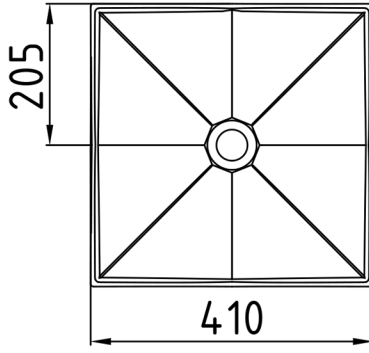

KRISTAL

Lavabo (Gövde Üstü)
Washbasin (Countertop)

KRLG04101FDO

Bu sayfada belirtilen ürün ölçüleri, standartlar ile belirlenen ölçümleri içerir. Kurulum için yalnızca ürün üzerinden ölçü alınması önemlidir ve tavsiye edilmektedir. Tüm ölçüler mm olarak gösterilmiştir ve bağlayıcı değildir. Bien, ürünün görünüşü ve teknik detaylarında değişiklik yapma hakkını saklı tutar.

The product dimensions specified on this page include the measurements determined by the standards. It is important and recommended to measure only on the product for installation. All dimensions are shown in mm and are not binding. Bien reserves the right to make changes in the appearance and technical details of the product.