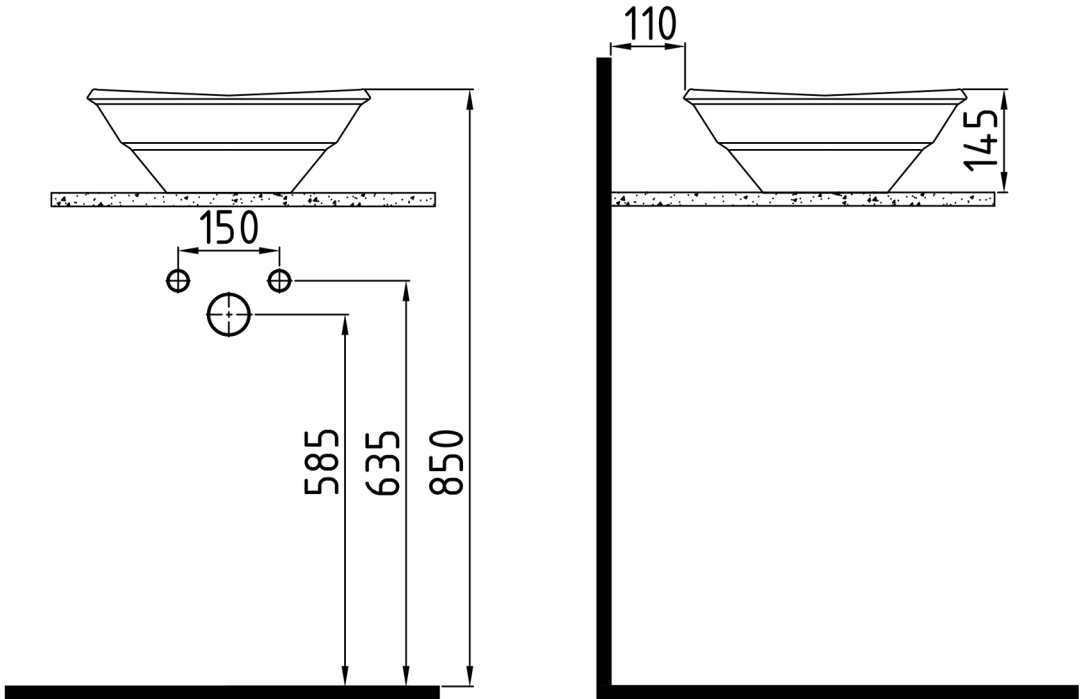

KRISTAL

Lavabo (Gövde Üstü)
Washbasin (Countertop)

KRLG04101FDO

Bu sayfada belirtilen ürün ölçüleri, standartlar ile belirlenen ölçümleri içerir. Kurulum için yalnızca ürün üzerinden ölçü alınması önemlidir ve tavsiye edilmektedir. Tüm ölçüler mm olarak gösterilmiştir ve bağlayıcı değildir. Bien, ürünün görünüşü ve teknik detaylarında değişiklik yapma hakkını saklı tutar.

The product dimensions specified on this page include the measurements determined by the standards. It is important and recommended to measure only on the product for installation. All dimensions are shown in mm and are not binding. Bien reserves the right to make changes in the appearance and technical details of the product.