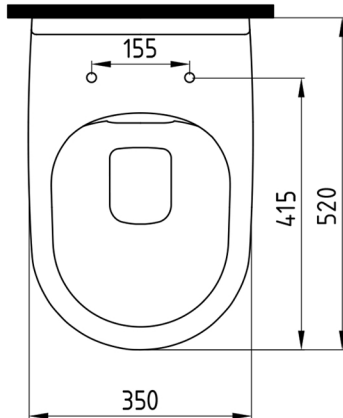

## LEO

Asma Klozet No-Rim  
Wall Hung WC Pan No-Rim

LEKA052H2

Bu sayfada belirtilen ürün ölçüleri, standartlar ile belirlenen ölçümleri içerir. Kurulum için yalnızca ürün üzerinden ölçü alınması önemlidir ve tavsiye edilmektedir. Tüm ölçüler mm olarak gösterilmiştir ve bağlayıcı değildir. Bien, ürünün görünüşü ve teknik detaylarında değişiklik yapma hakkını saklı tutar.

The product dimensions specified on this page include the measurements determined by the standards. It is important and recommended to measure only on the product for installation. All dimensions are shown in mm and are not binding. Bien reserves the right to make changes in the appearance and technical details of the product.