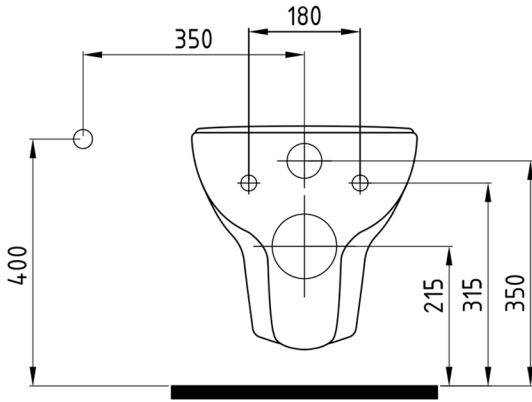

## LEO

Asma Klozet No-Rim  
Wall Hung WC Pan No-Rim

LEKA052H2

Bu sayfada belirtilen ürün ölçüleri, standartlar ile belirlenen ölçümleri içerir. Kurulum için yalnızca ürün üzerinden ölçü alınması önemlidir ve tavsiye edilmektedir. Tüm ölçüler mm olarak gösterilmiştir ve bağlayıcı değildir. Bien, ürünün görünüşü ve teknik detaylarında değişiklik yapma hakkını saklı tutar.

The product dimensions specified on this page include the measurements determined by the standards. It is important and recommended to measure only on the product for installation. All dimensions are shown in mm and are not binding. Bien reserves the right to make changes in the appearance and technical details of the product.