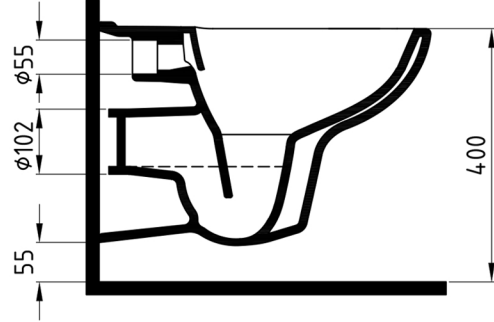

## LEO

Asma Klozet No-Rim  
Wall Hung WC Pan No-Rim

LEKA052H2

Bu sayfada belirtilen ürün ölçüleri, standartlar ile belirlenen ölçümleri içerir. Kurulum için yalnızca ürün üzerinden ölçü alınması önemlidir ve tavsiye edilmektedir. Tüm ölçüler mm olarak gösterilmiştir ve bağlayıcı değildir. Bien, ürünün görünüşü ve teknik detaylarında değişiklik yapma hakkını saklı tutar.

The product dimensions specified on this page include the measurements determined by the standards. It is important and recommended to measure only on the product for installation. All dimensions are shown in mm and are not binding. Bien reserves the right to make changes in the appearance and technical details of the product.