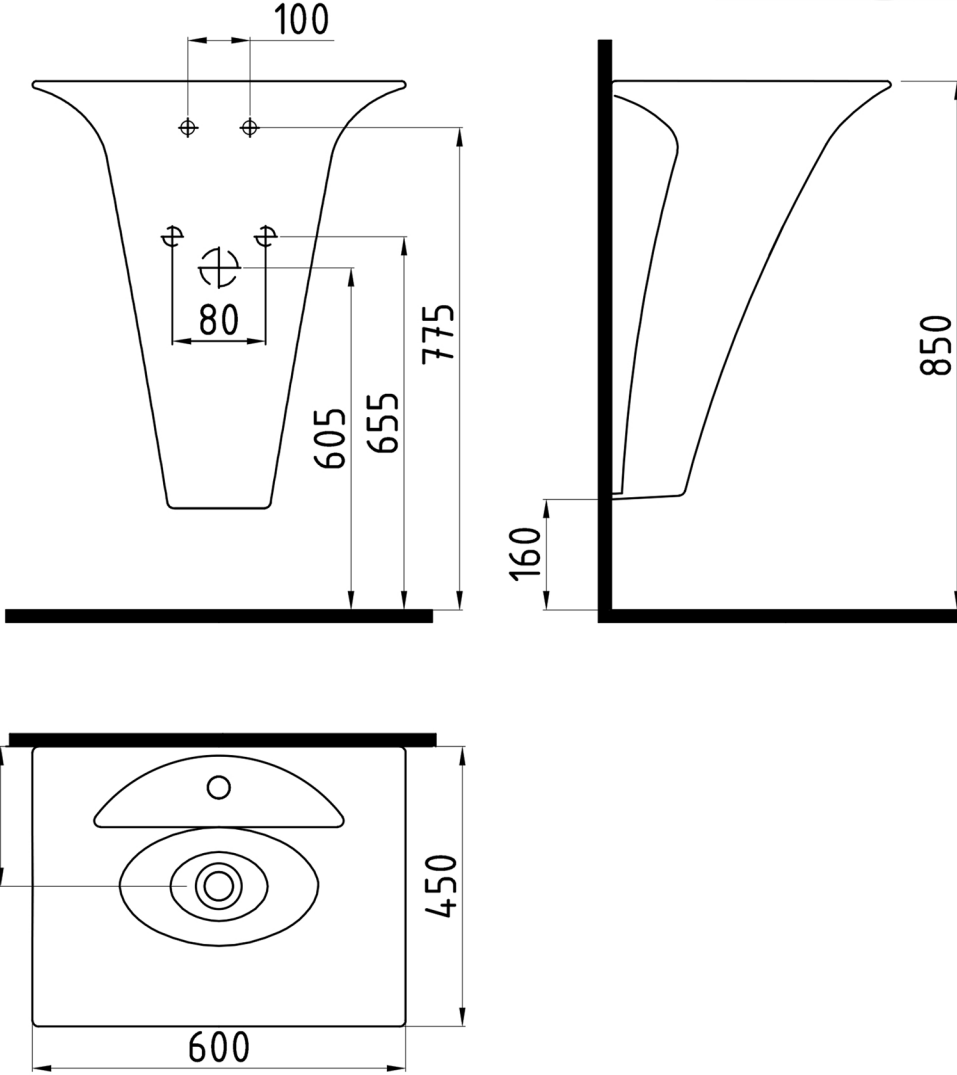

LOTUS

Monoblok Lavabo
Monoblock Washbasin

LTLM06001FD1

Bu sayfada belirtilen ürün ölçüleri, standartlar ile belirlenen ölçümleri içerir. Kurulum için yalnızca ürün üzerinden ölçü alınması önemlidir ve tavsiye edilmektedir. Tüm ölçüler mm olarak gösterilmiştir ve bağlayıcı değildir. Bien, ürünün görünüşü ve teknik detaylarında değişiklik yapma hakkını saklı tutar.

The product dimensions specified on this page include the measurements determined by the standards. It is important and recommended to measure only on the product for installation. All dimensions are shown in mm and are not binding. Bien reserves the right to make changes in the appearance and technical details of the product.