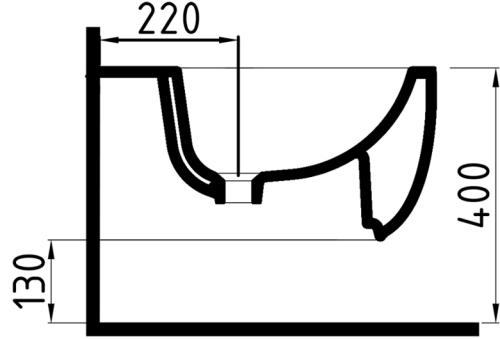

VOKHA

Asma Bide
Wall Hung Bidet

MDBA05201

Bu sayfada belirtilen ürün ölçüleri, standartlar ile belirlenen ölçümleri içerir. Kurulum için yalnızca ürün üzerinden ölçü alınması önemlidir ve tavsiye edilmektedir. Tüm ölçüler mm olarak gösterilmiştir ve bağlayıcı değildir. Bien, ürünün görünüşü ve teknik detaylarında değişiklik yapma hakkını saklı tutar.

The product dimensions specified on this page include the measurements determined by the standards. It is important and recommended to measure only on the product for installation. All dimensions are shown in mm and are not binding. Bien reserves the right to make changes in the appearance and technical details of the product.