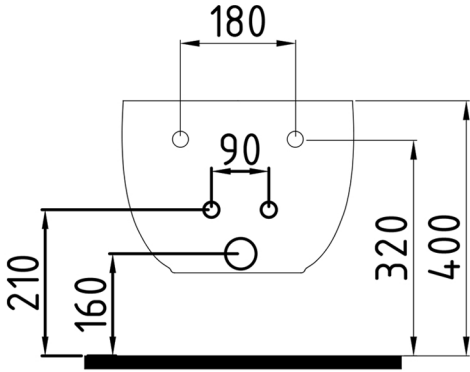

VOKHA

Asma Bide
Wall Hung Bidet

MDBA05201

Bu sayfada belirtilen ürün ölçüleri, standartlar ile belirlenen ölçümleri içerir. Kurulum için yalnızca ürün üzerinden ölçü alınması önemlidir ve tavsiye edilmektedir. Tüm ölçüler mm olarak gösterilmiştir ve bağlayıcı değildir. Bien, ürünün görünüşü ve teknik detaylarında değişiklik yapma hakkını saklı tutar.

The product dimensions specified on this page include the measurements determined by the standards. It is important and recommended to measure only on the product for installation. All dimensions are shown in mm and are not binding. Bien reserves the right to make changes in the appearance and technical details of the product.