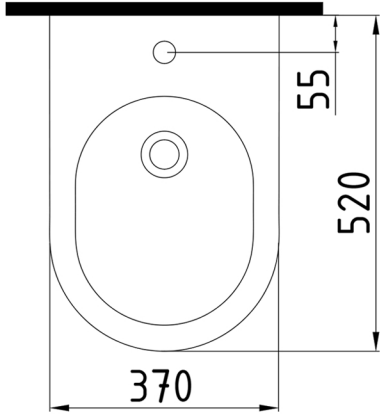

VOKHA

Asma Bide
Wall Hung Bidet

MDBA05201

Bu sayfada belirtilen ürün ölçüleri, standartlar ile belirlenen ölçümleri içerir. Kurulum için yalnızca ürün üzerinden ölçü alınması önemlidir ve tavsiye edilmektedir. Tüm ölçüler mm olarak gösterilmiştir ve bağlayıcı değildir. Bien, ürünün görünüşü ve teknik detaylarında değişiklik yapma hakkını saklı tutar.

The product dimensions specified on this page include the measurements determined by the standards. It is important and recommended to measure only on the product for installation. All dimensions are shown in mm and are not binding. Bien reserves the right to make changes in the appearance and technical details of the product.