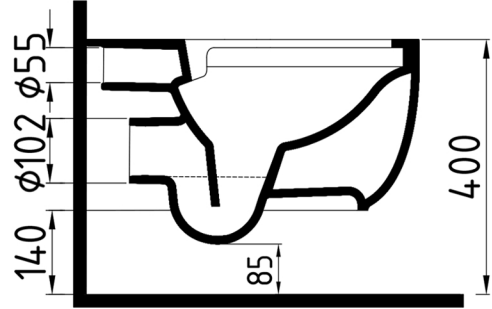

VOKHA

Asma Klozet No-Rim Gizli Montaj
Wall Hung WC Pan No-Rim Concealed Fixing

MDKA052H1

Bu sayfada belirtilen ürün ölçüleri, standartlar ile belirlenen ölçümleri içerir. Kurulum için yalnızca ürün üzerinden ölçü alınması önemlidir ve tavsiye edilmektedir. Tüm ölçüler mm olarak gösterilmiştir ve bağlayıcı değildir. Bien, ürünün görünüşü ve teknik detaylarında değişiklik yapma hakkını saklı tutar.

The product dimensions specified on this page include the measurements determined by the standards. It is important and recommended to measure only on the product for installation. All dimensions are shown in mm and are not binding. Bien reserves the right to make changes in the appearance and technical details of the product.