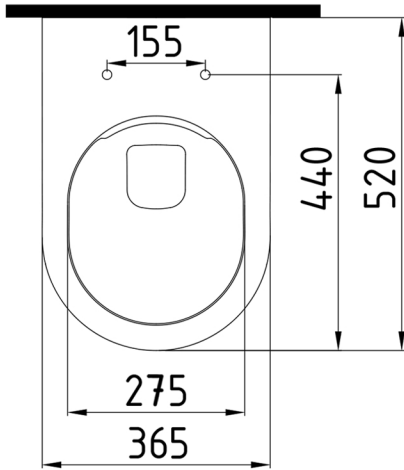

VOKHA

Asma Klozet No-Rim Gizli Montaj
Wall Hung WC Pan No-Rim Concealed Fixing

MDKA052H1

Bu sayfada belirtilen ürün ölçüleri, standartlar ile belirlenen ölçümleri içerir. Kurulum için yalnızca ürün üzerinden ölçü alınması önemlidir ve tavsiye edilmektedir. Tüm ölçüler mm olarak gösterilmiştir ve bağlayıcı değildir. Bien, ürünün görünüşü ve teknik detaylarında değişiklik yapma hakkını saklı tutar.

The product dimensions specified on this page include the measurements determined by the standards. It is important and recommended to measure only on the product for installation. All dimensions are shown in mm and are not binding. Bien reserves the right to make changes in the appearance and technical details of the product.