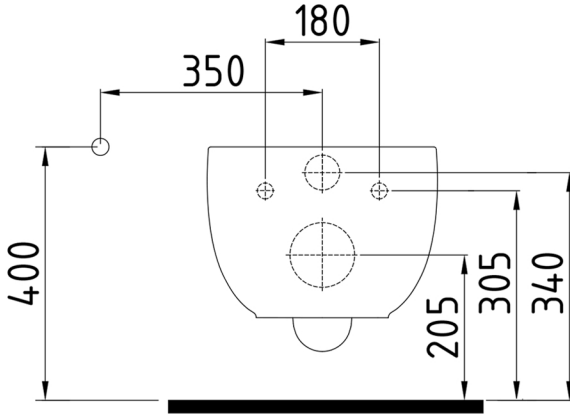

VOKHA

Asma Klozet No-Rim Gizli Montaj
Wall Hung WC Pan No-Rim Concealed Fixing

MDKA052H1

Bu sayfada belirtilen ürün ölçüleri, standartlar ile belirlenen ölçümleri içerir. Kurulum için yalnızca ürün üzerinden ölçü alınması önemlidir ve tavsiye edilmektedir. Tüm ölçüler mm olarak gösterilmiştir ve bağlayıcı değildir. Bien, ürünün görünüşü ve teknik detaylarında değişiklik yapma hakkını saklı tutar.

The product dimensions specified on this page include the measurements determined by the standards. It is important and recommended to measure only on the product for installation. All dimensions are shown in mm and are not binding. Bien reserves the right to make changes in the appearance and technical details of the product.