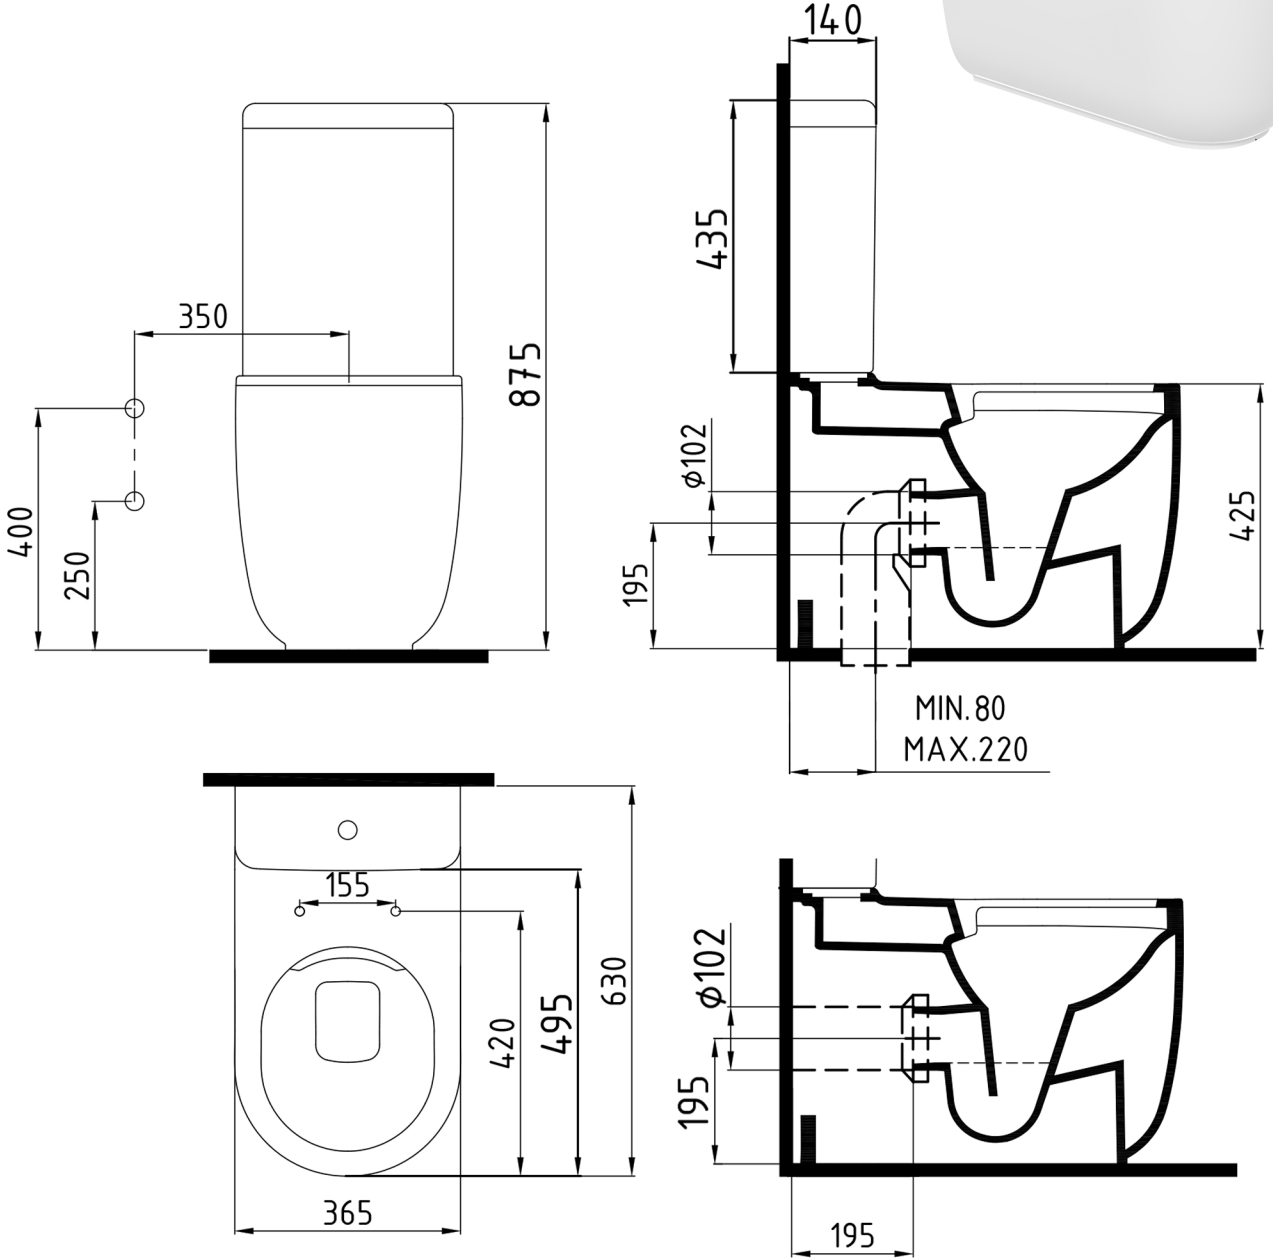

VOKHA

Duvara Sıfır Takım Klozeti ve Rezervuar
Close Coupled BTW WC Pan & CisternMDKD063N1
MDRS04601

Bu sayfada belirtilen ürün ölçüleri, standartlar ile belirlenen ölçümleri içerir. Kurulum için yalnızca ürün üzerinden ölçü alınması önemlidir ve tavsiye edilmektedir. Tüm ölçüler mm olarak gösterilmiştir ve bağlayıcı değildir. Bien, ürünün görünüşü ve teknik detaylarında değişiklik yapma hakkını saklı tutar.

The product dimensions specified on this page include the measurements determined by the standards. It is important and recommended to measure only on the product for installation. All dimensions are shown in mm and are not binding. Bien reserves the right to make changes in the appearance and technical details of the product.