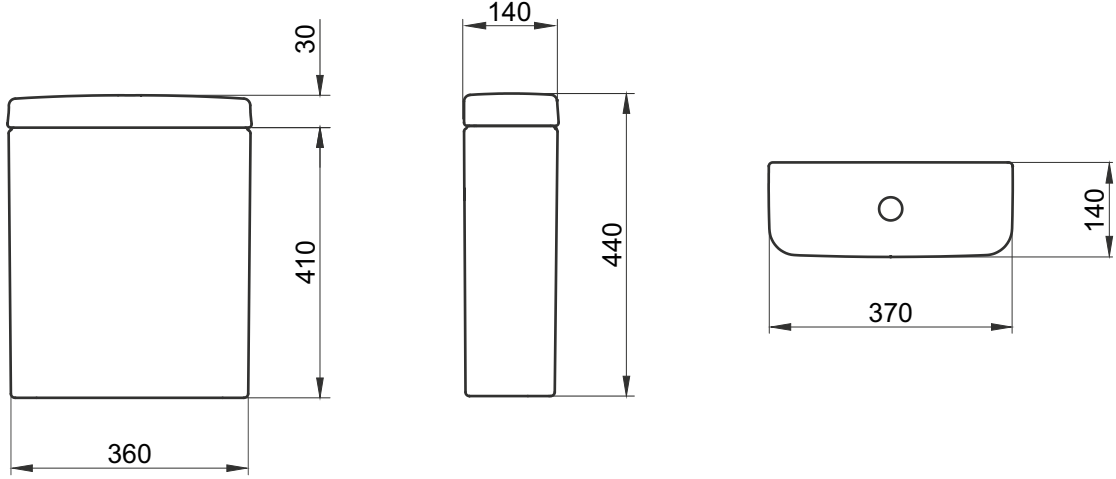

VOKHA

Rezervuar
Cistern

MDRS04601VDA5000

Vitreous China

Renkler & Colors

Buz Beyaz / Cool White

Uyumlu ürünler / Products suitable

BIEN VOKHA Klozetler / BIEN VOKHA WC PANS
MDKD063N1x

Bu sayfada belirtilen ürün ölçüleri, standartlar ile belirlenen ölçümleri içerir. Kurulum için yalnızca ürün üzerinden ölçü alınması önemlidir ve tavsiye edilmektedir. Tüm ölçüler mm olarak gösterilmiştir ve bağımsız olarak ölçümlenmiştir. BIEN, ürünün görünümünü ve teknik detaylarında değişiklik yapma hakkını saklı tutar.

The product dimensions specified on this page include the measurements determined by the standards. It is important and recommended to measure only on the product for installation. All dimensions are shown in mm and are not binding. BIEN reserves the right to make changes in the appearance and technical details of the product.