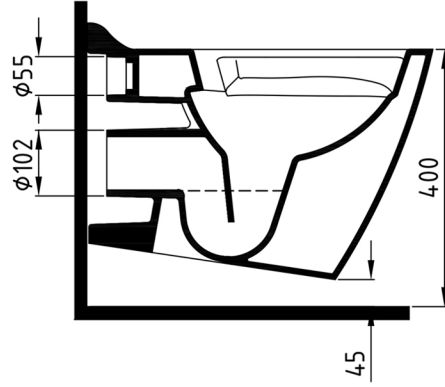

MINERAL

Asma Klozet No-Rim Gizli Montaj
Wall Hung WC Pan No-Rim Concealed Fixing

MNKA052N1

Bu sayfada belirtilen ürün ölçüleri, standartlar ile belirlenen ölçümleri içerir. Kurulum için yalnızca ürün üzerinden ölçü alınması önemlidir ve tavsiye edilmektedir. Tüm ölçüler mm olarak gösterilmiştir ve bağlayıcı değildir. Bien, ürünün görünüşü ve teknik detaylarında değişiklik yapma hakkını saklı tutar.

The product dimensions specified on this page include the measurements determined by the standards. It is important and recommended to measure only on the product for installation. All dimensions are shown in mm and are not binding. Bien reserves the right to make changes in the appearance and technical details of the product.