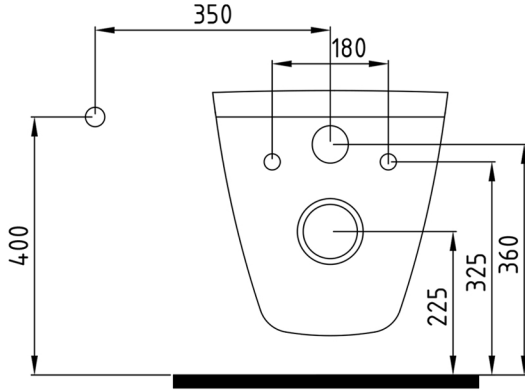

MINERAL

Asma Klozet No-Rim Gizli Montaj
Wall Hung WC Pan No-Rim Concealed Fixing

MNKA052N1

Bu sayfada belirtilen ürün ölçüleri, standartlar ile belirlenen ölçümleri içerir. Kurulum için yalnızca ürün üzerinden ölçü alınması önemlidir ve tavsiye edilmektedir. Tüm ölçüler mm olarak gösterilmiştir ve bağlayıcı değildir. Bien, ürünün görünüşü ve teknik detaylarında değişiklik yapma hakkını saklı tutar.

The product dimensions specified on this page include the measurements determined by the standards. It is important and recommended to measure only on the product for installation. All dimensions are shown in mm and are not binding. Bien reserves the right to make changes in the appearance and technical details of the product.