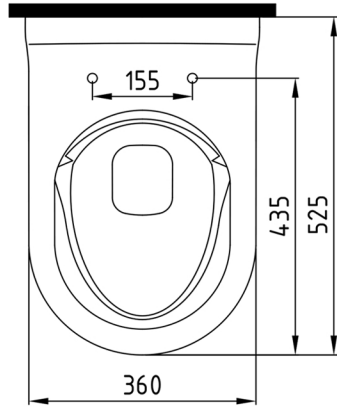

MINERAL

Asma Klozet No-Rim Gizli Montaj
Wall Hung WC Pan No-Rim Concealed Fixing

MNKA052N1

Bu sayfada belirtilen ürün ölçüleri, standartlar ile belirlenen ölçümleri içerir. Kurulum için yalnızca ürün üzerinden ölçü alınması önemlidir ve tavsiye edilmektedir. Tüm ölçüler mm olarak gösterilmiştir ve bağlayıcı değildir. Bien, ürünün görünüşü ve teknik detaylarında değişiklik yapma hakkını saklı tutar.

The product dimensions specified on this page include the measurements determined by the standards. It is important and recommended to measure only on the product for installation. All dimensions are shown in mm and are not binding. Bien reserves the right to make changes in the appearance and technical details of the product.