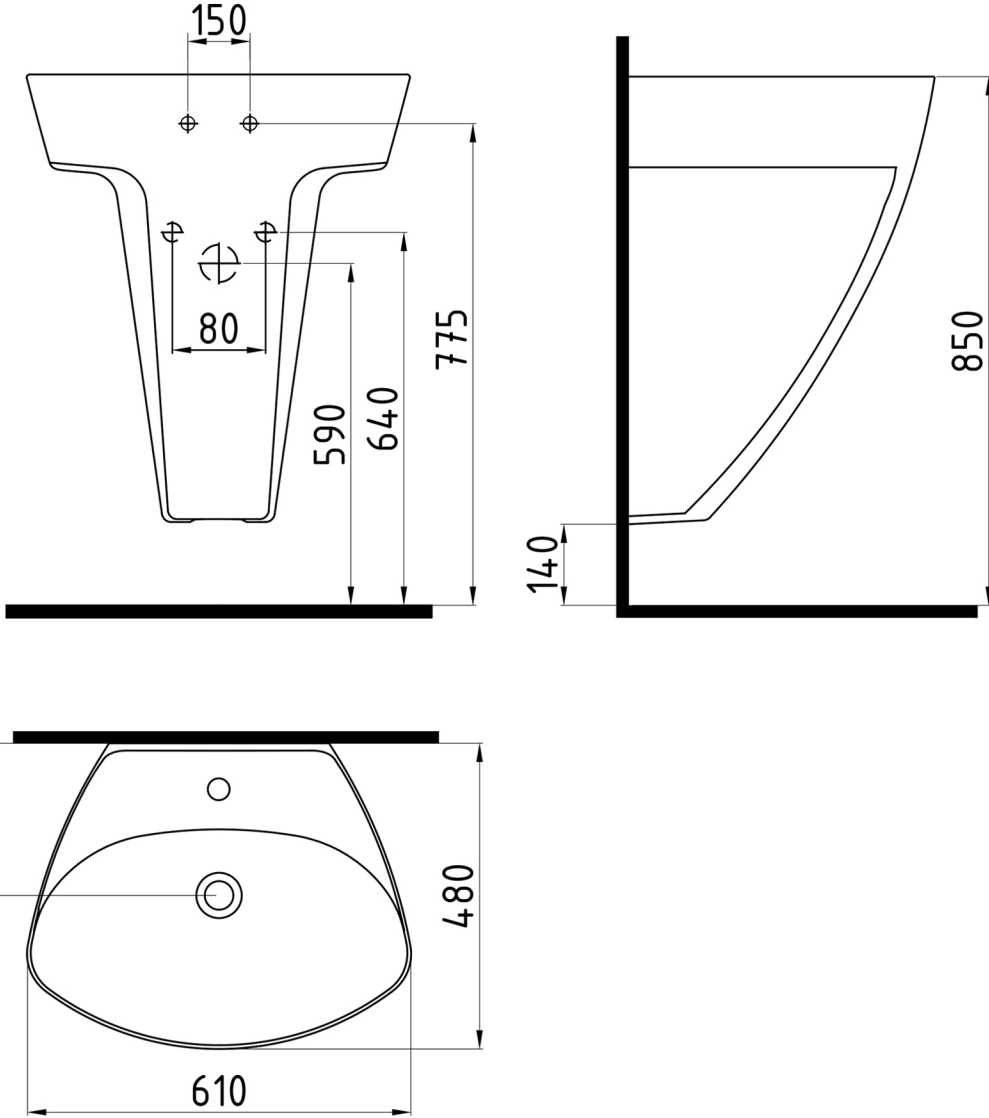

MINERAL

Monoblok Lavabo
Monoblock Washbasin

MNLM06001FD1

Bu sayfada belirtilen ürün ölçüleri, standartlar ile belirlenen ölçümleri içerir. Kurulum için yalnızca ürün üzerinden ölçü alınması önemlidir ve tavsiye edilmektedir. Tüm ölçüler mm olarak gösterilmiştir ve bağlayıcı değildir. Bien, ürünün görünüşü ve teknik detaylarında değişiklik yapma hakkını saklı tutar.

The product dimensions specified on this page include the measurements determined by the standards. It is important and recommended to measure only on the product for installation. All dimensions are shown in mm and are not binding. Bien reserves the right to make changes in the appearance and technical details of the product.