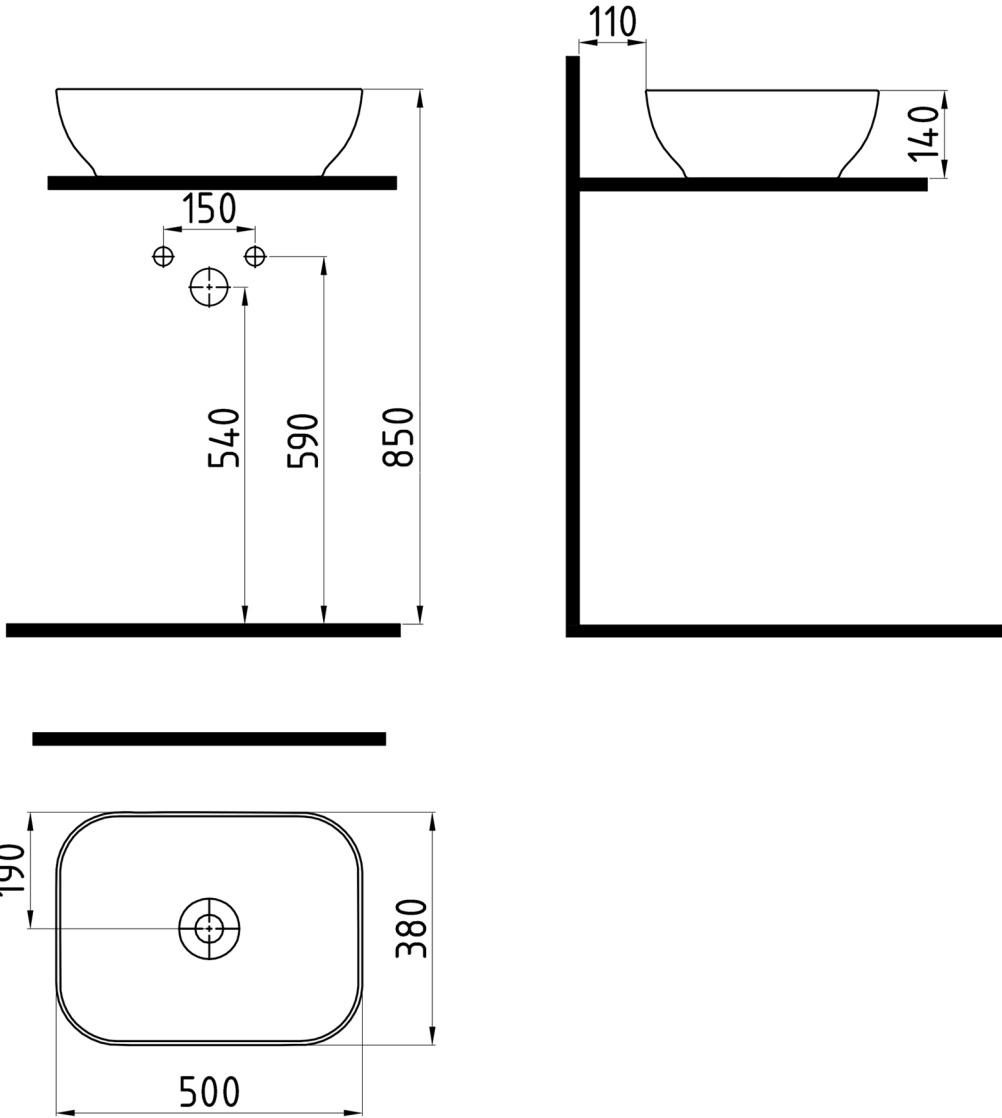

MOTTO

Lavabo (Gövde Üstü)
Washbasin (Countertop)

MTLG05003FDO

Bu sayfada belirtilen ürün ölçüleri, standartlar ile belirlenen ölçümleri içerir. Kurulum için yalnızca ürün üzerinden ölçü alınması önemlidir ve tavsiye edilmektedir. Tüm ölçüler mm olarak gösterilmiştir ve bağlayıcı değildir. Bien, ürünün görünüşü ve teknik detaylarında değişiklik yapma hakkını saklı tutar.

The product dimensions specified on this page include the measurements determined by the standards. It is important and recommended to measure only on the product for installation. All dimensions are shown in mm and are not binding. Bien reserves the right to make changes in the appearance and technical details of the product.