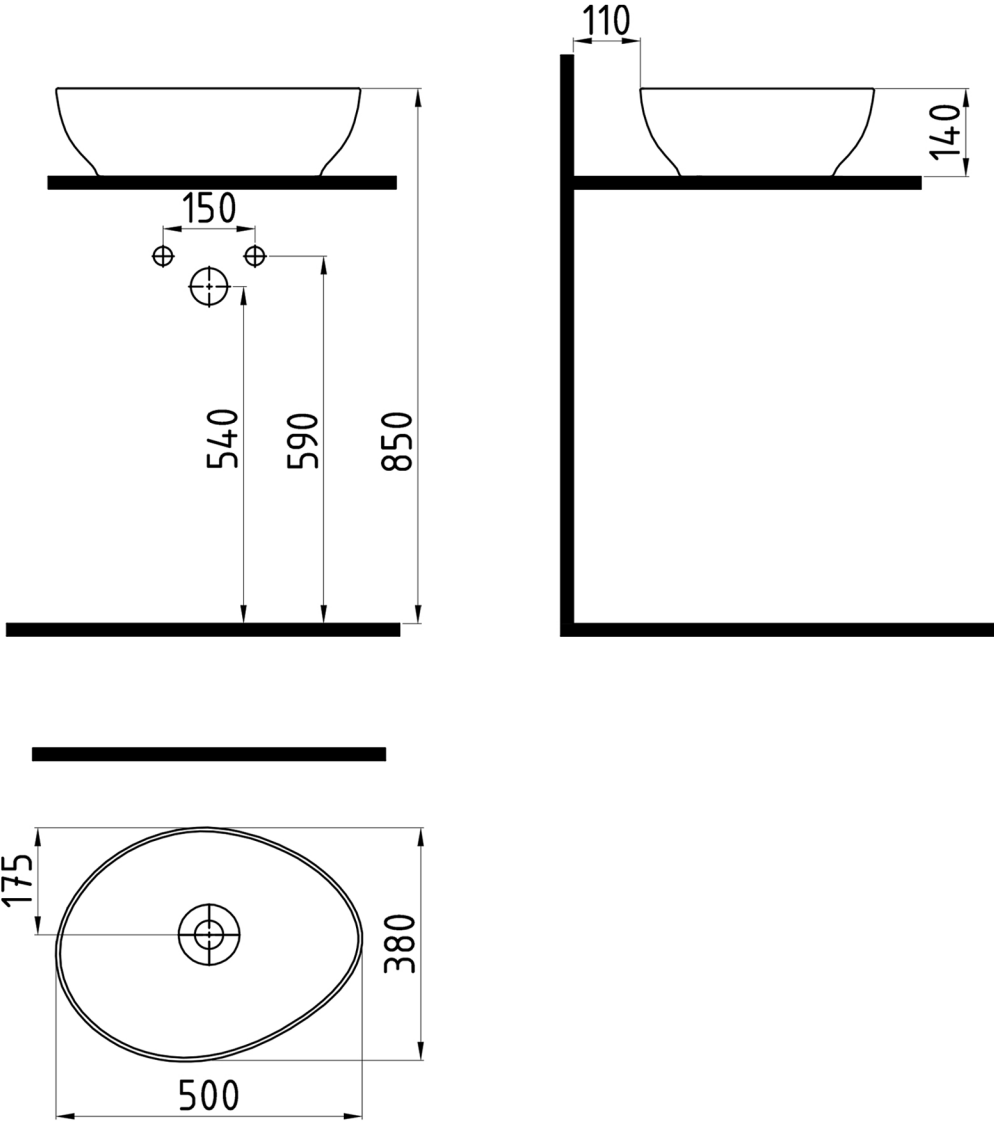

MOTTO

Lavabo (Gövde Üstü)
Washbasin (Countertop)

MTLG05004FDO

Bu sayfada belirtilen ürün ölçüleri, standartlar ile belirlenen ölçümleri içerir. Kurulum için yalnızca ürün üzerinden ölçü alınması önemlidir ve tavsiye edilmektedir. Tüm ölçüler mm olarak gösterilmiştir ve bağlayıcı değildir. Bien, ürünün görünüşü ve teknik detaylarında değişiklik yapma hakkını saklı tutar.

The product dimensions specified on this page include the measurements determined by the standards. It is important and recommended to measure only on the product for installation. All dimensions are shown in mm and are not binding. Bien reserves the right to make changes in the appearance and technical details of the product.