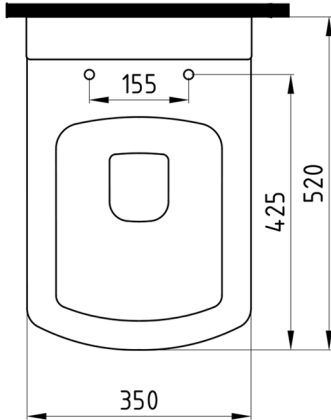

NEPTUN

Asma Klozet
Wall Hung WC Pan

NPKA052AM

Bu sayfada belirtilen ürün ölçüleri, standartlar ile belirlenen ölçümleri içerir. Kurulum için yalnızca ürün üzerinden ölçü alınması önemlidir ve tavsiye edilmektedir. Tüm ölçüler mm olarak gösterilmiştir ve bağlayıcı değildir. Bien, ürünün görünüşü ve teknik detaylarında değişiklik yapma hakkını saklı tutar.

The product dimensions specified on this page include the measurements determined by the standards. It is important and recommended to measure only on the product for installation. All dimensions are shown in mm and are not binding. Bien reserves the right to make changes in the appearance and technical details of the product.