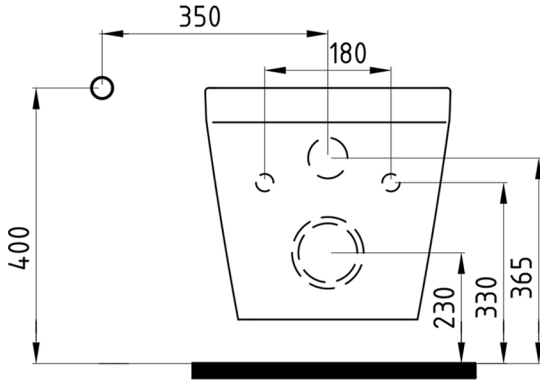

NEPTUN

Asma Klozet
Wall Hung WC Pan

NPKA052AM

Bu sayfada belirtilen ürün ölçüleri, standartlar ile belirlenen ölçümleri içerir. Kurulum için yalnızca ürün üzerinden ölçü alınması önemlidir ve tavsiye edilmektedir. Tüm ölçüler mm olarak gösterilmiştir ve bağlayıcı değildir. Bien, ürünün görünüşü ve teknik detaylarında değişiklik yapma hakkını saklı tutar.

The product dimensions specified on this page include the measurements determined by the standards. It is important and recommended to measure only on the product for installation. All dimensions are shown in mm and are not binding. Bien reserves the right to make changes in the appearance and technical details of the product.