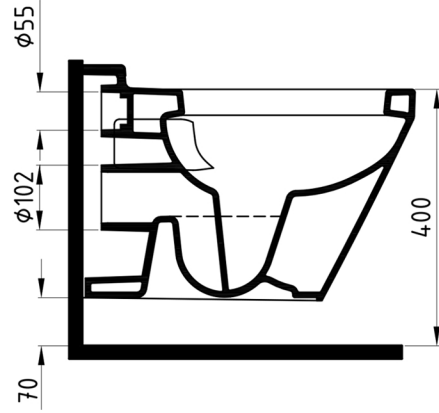

NEPTUN

Asma Klozet
Wall Hung WC Pan

NPKA052AM

Bu sayfada belirtilen ürün ölçüleri, standartlar ile belirlenen ölçümleri içerir. Kurulum için yalnızca ürün üzerinden ölçü alınması önemlidir ve tavsiye edilmektedir. Tüm ölçüler mm olarak gösterilmiştir ve bağlayıcı değildir. Bien, ürünün görünüşü ve teknik detaylarında değişiklik yapma hakkını saklı tutar.

The product dimensions specified on this page include the measurements determined by the standards. It is important and recommended to measure only on the product for installation. All dimensions are shown in mm and are not binding. Bien reserves the right to make changes in the appearance and technical details of the product.