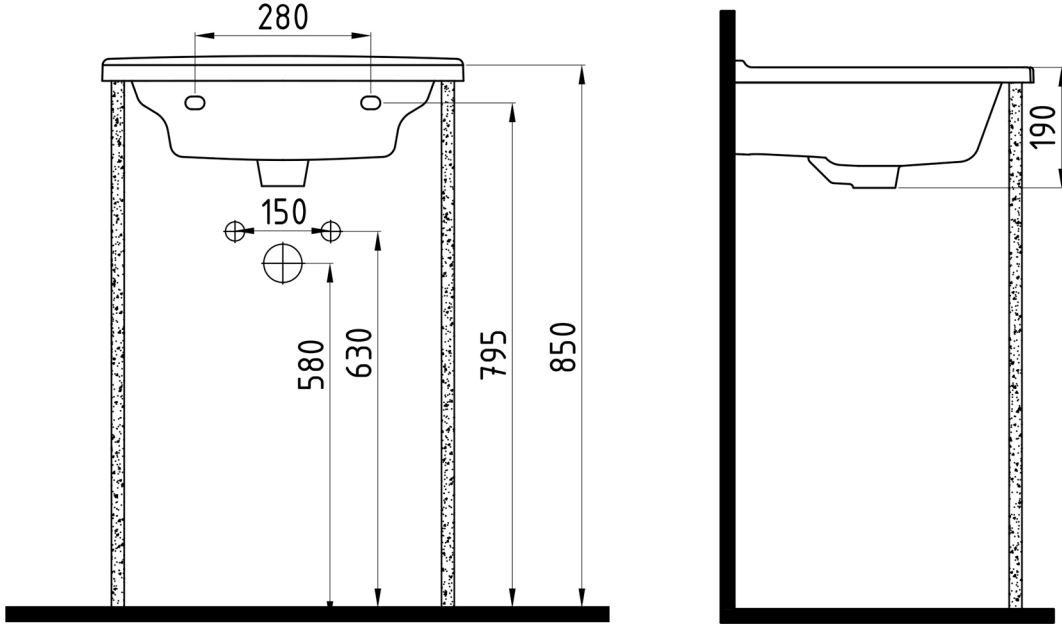

NEPTUN

Konsollu Lavabo
Vanity Washbasin

NPLK06001FD1

Bu sayfada belirtilen ürün ölçüleri, standartlar ile belirlenen ölçümleri içerir. Kurulum için yalnızca ürün üzerinden ölçü alınması önemlidir ve tavsiye edilmektedir. Tüm ölçüler mm olarak gösterilmiştir ve bağlayıcı değildir. Bien, ürünün görünüşü ve teknik detaylarında değişiklik yapma hakkını saklı tutar.

The product dimensions specified on this page include the measurements determined by the standards. It is important and recommended to measure only on the product for installation. All dimensions are shown in mm and are not binding. Bien reserves the right to make changes in the appearance and technical details of the product.