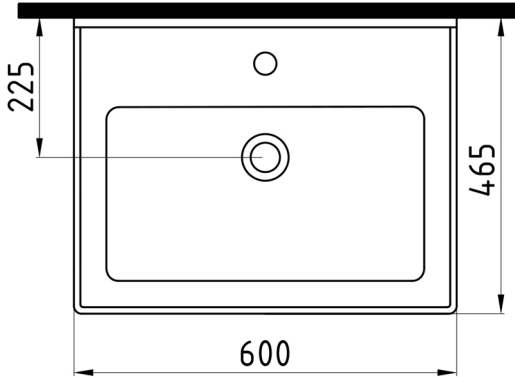

NEPTUN

Konsollu Lavabo
Vanity Washbasin

NPLK06001FD1

Bu sayfada belirtilen ürün ölçüleri, standartlar ile belirlenen ölçümleri içerir. Kurulum için yalnızca ürün üzerinden ölçü alınması önemlidir ve tavsiye edilmektedir. Tüm ölçüler mm olarak gösterilmiştir ve bağlayıcı değildir. Bien, ürünün görünüşü ve teknik detaylarında değişiklik yapma hakkını saklı tutar.

The product dimensions specified on this page include the measurements determined by the standards. It is important and recommended to measure only on the product for installation. All dimensions are shown in mm and are not binding. Bien reserves the right to make changes in the appearance and technical details of the product.