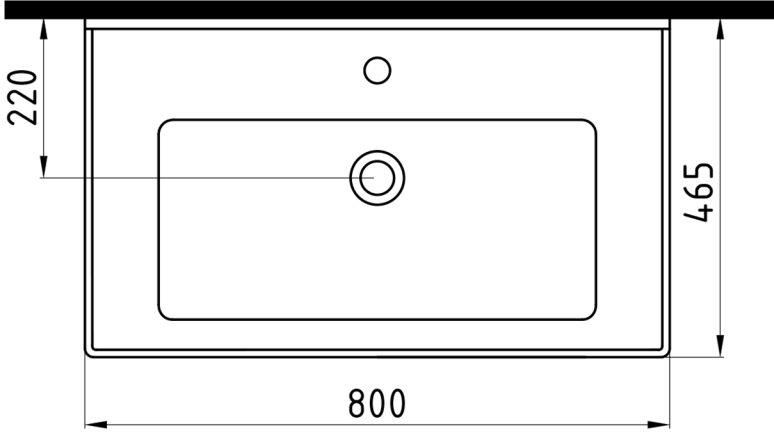

## NEPTUN

Konsollu Lavabo  
Vanity Washbasin

NPLK08001FD1

Bu sayfada belirtilen ürün ölçüleri, standartlar ile belirlenen ölçümleri içerir. Kurulum için yalnızca ürün üzerinden ölçü alınması önemlidir ve tavsiye edilmektedir. Tüm ölçüler mm olarak gösterilmiştir ve bağlayıcı değildir. Bien, ürünün görünüşü ve teknik detaylarında değişiklik yapma hakkını saklı tutar.

The product dimensions specified on this page include the measurements determined by the standards. It is important and recommended to measure only on the product for installation. All dimensions are shown in mm and are not binding. Bien reserves the right to make changes in the appearance and technical details of the product.