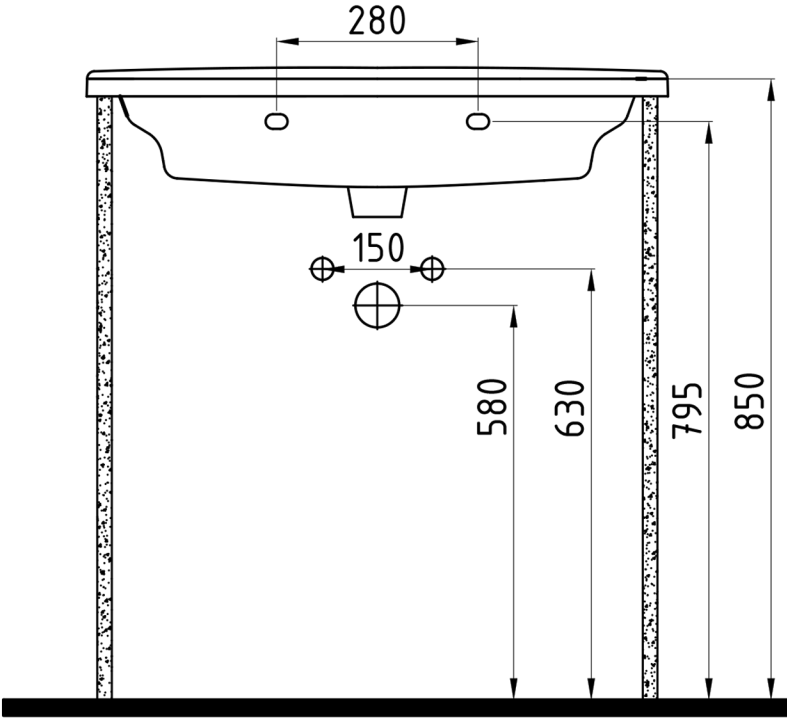

## NEPTUN

Konsollu Lavabo  
Vanity Washbasin

NPLK08001FD1

Bu sayfada belirtilen ürün ölçüleri, standartlar ile belirlenen ölçümleri içerir. Kurulum için yalnızca ürün üzerinden ölçü alınması önemlidir ve tavsiye edilmektedir. Tüm ölçüler mm olarak gösterilmiştir ve bağlayıcı değildir. Bien, ürünün görünüşü ve teknik detaylarında değişiklik yapma hakkını saklı tutar.

The product dimensions specified on this page include the measurements determined by the standards. It is important and recommended to measure only on the product for installation. All dimensions are shown in mm and are not binding. Bien reserves the right to make changes in the appearance and technical details of the product.