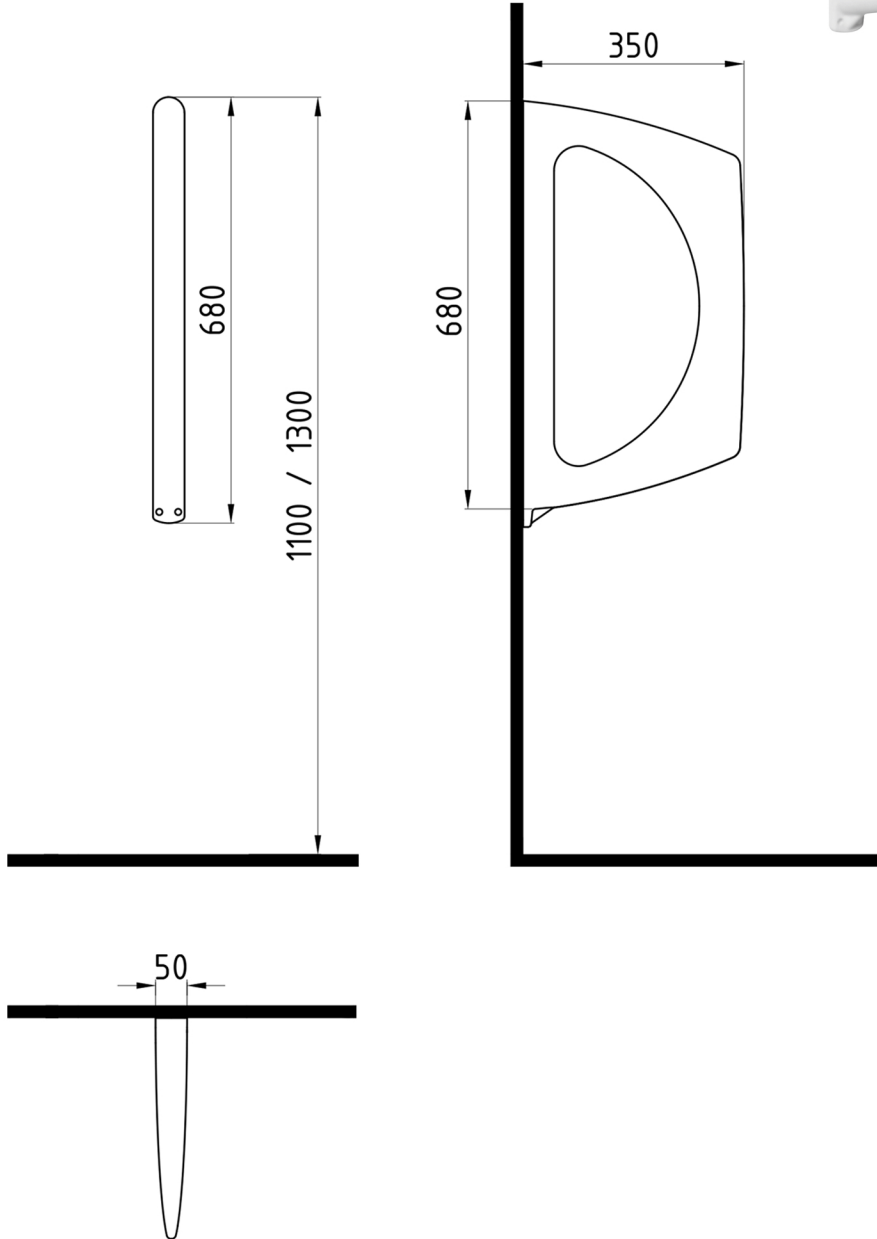

## NEPTUN

PISUAR ARA BOLME  
WALL SEPERATOR

NPPA06801V00

Bu sayfada belirtilen ürün ölçüleri, standartlar ile belirlenen ölçümleri içerir. Kurulum için yalnızca ürün üzerinden ölçü alınması önemlidir ve tavsiye edilmektedir. Tüm ölçüler mm olarak gösterilmiştir ve bağlayıcı değildir. Bien, ürünün görünüşü ve teknik detaylarında değişiklik yapma hakkını saklı tutar.

The product dimensions specified on this page include the measurements determined by the standards. It is important and recommended to measure only on the product for installation. All dimensions are shown in mm and are not binding. Bien reserves the right to make changes in the appearance and technical details of the product.