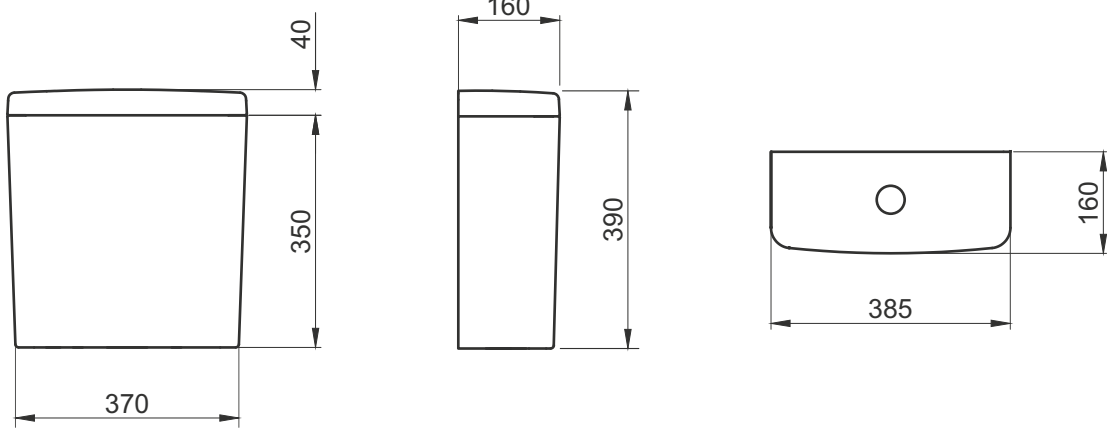

NEPTUN

Rezervuar
Cistern

NPRS05001VDAx

Vitreous China

Renkler & Colors

Buz Beyaz / Cool White

Uyumlu ürünler / Products suitable

BIEN NEPTUN Klozetler / BIEN NEPTUN WC PANS
NPKD06301x

BIEN TEK PARÇA Klozetler / BIEN TEK PARÇA WC PANS
TPKE07001x

Bu sayfada belirtilen ürün ölçüleri, standartlar ile belirlenen ölçümleri içerir. Kurulum için yalnızca ürün üzerinden ölçü alınması önemlidir ve tavsiye edilmektedir. Tüm ölçüler mm olarak gösterilmiştir ve bağımsız olarak ölçümlenmelidir. BIEN, ürünün görünümünü ve teknik detaylarında değişiklik yapma hakkını saklı tutar.

The product dimensions specified on this page include the measurements determined by the standards. It is important and recommended to measure only on the product for installation. All dimensions are shown in mm and are not binding. BIEN reserves the right to make changes in the appearance and technical details of the product.